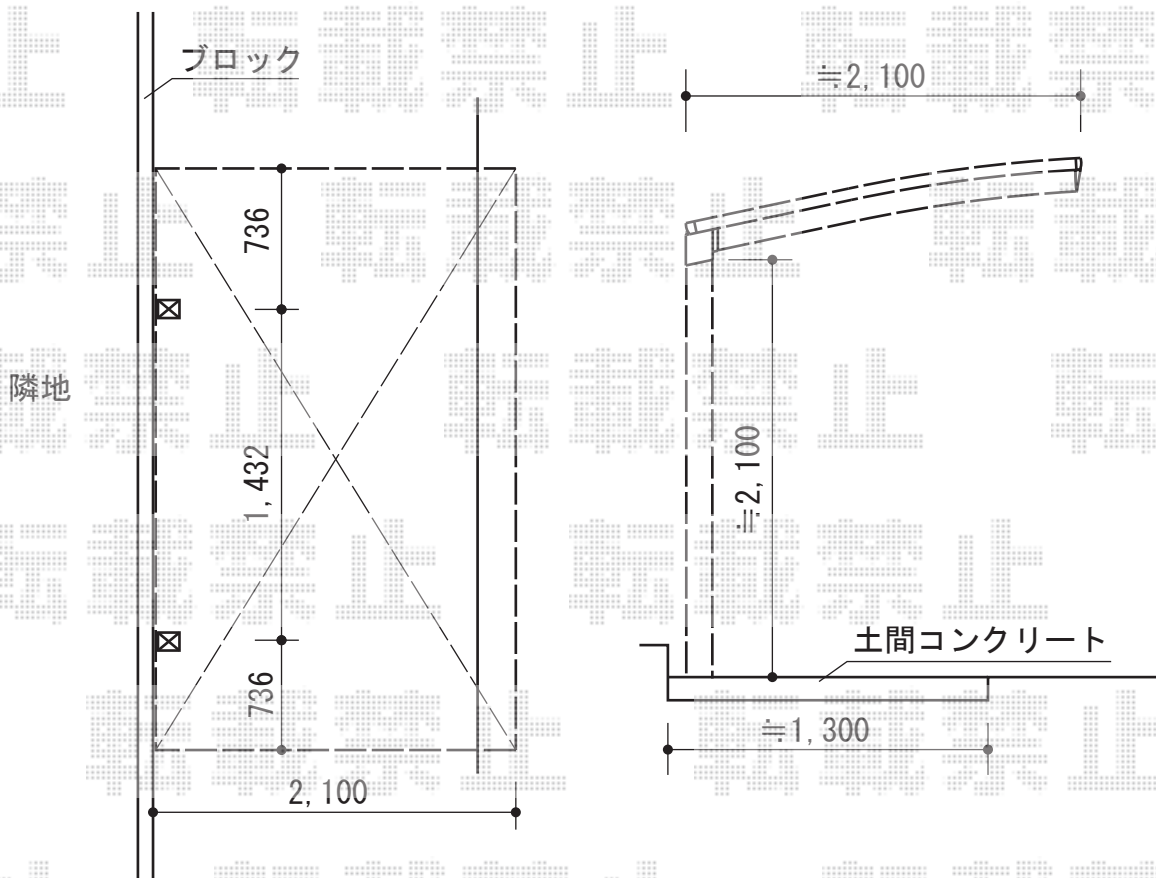

カーポート 施工概略図

YKK AP レイナポートグランミニ 積雪~20cm対応

幅= 2,100mm

奥行= 2,904mm

色： プラチナステン

屋根材： 熱線遮断ポリカーボネート（トーマイマット/すりガラス調）

柱仕様： ハイルフ柱仕様（有効高 約2,355mm）

担当者