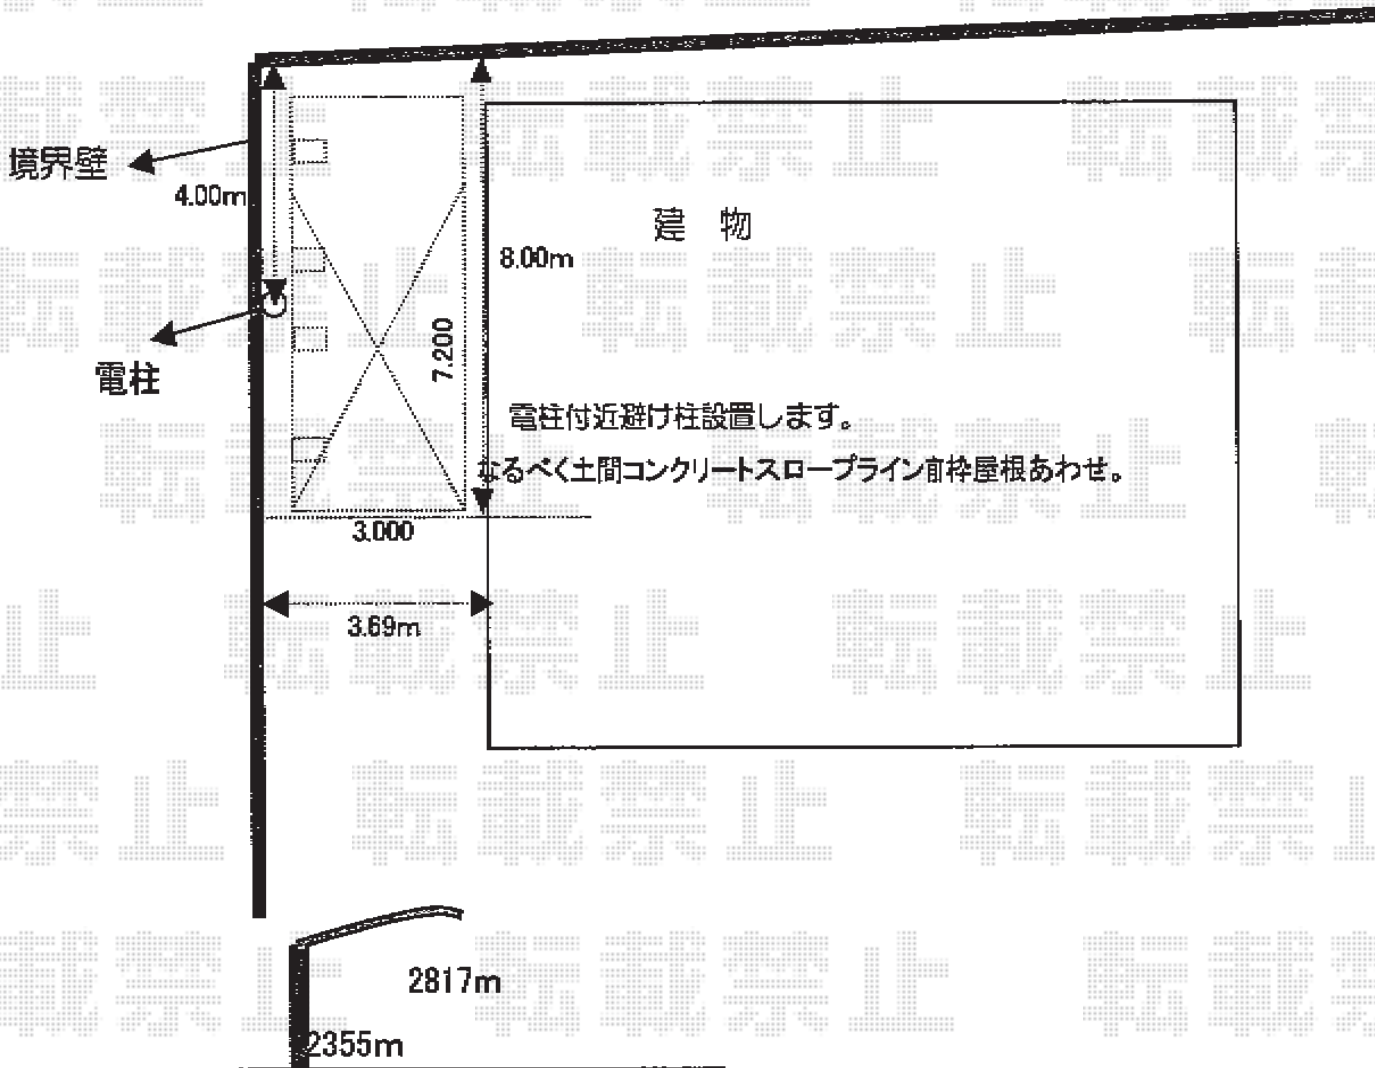

カーポート 施工概略図

YKK AP レイナポートグランZ 延長 積雪~20cm対応
幅= 3,000mm
奥行= 7,200mm
色： プラチナステン
屋根材： 熱線遮断ポリカーボネート（アースブルーマット調）
柱仕様： ハイルフ柱仕様（有効高 約2,350mm）

担当者	宅島
-----	----