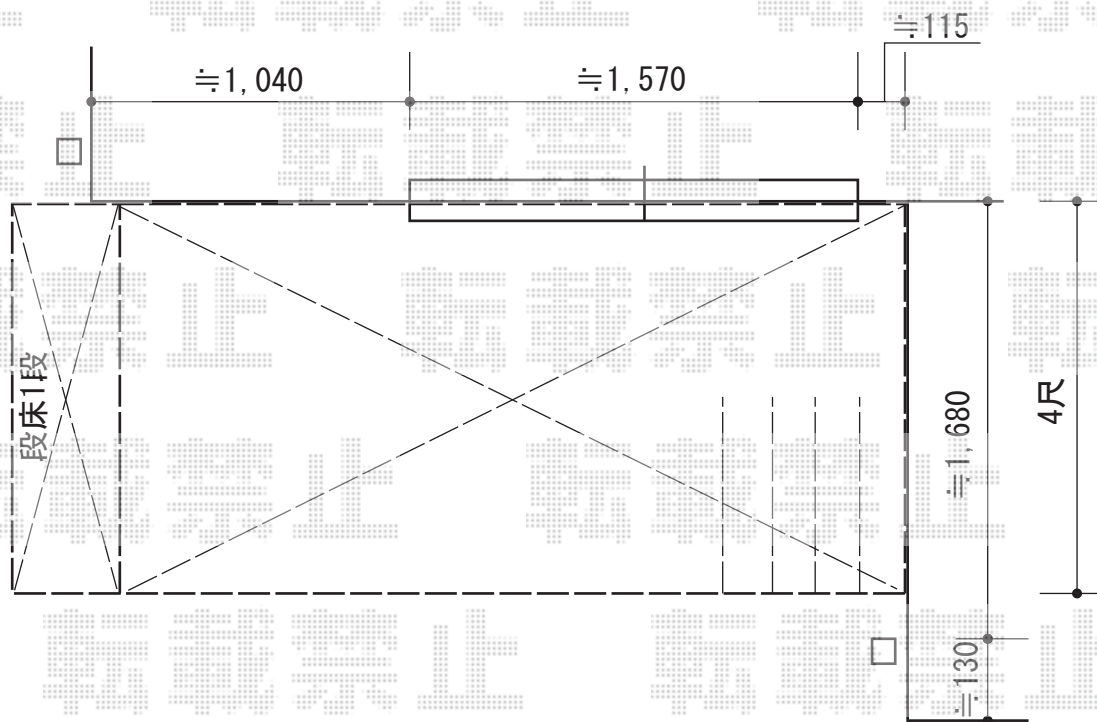

# リウッドデッキ 200 単体

YKK AP リウッドデッキ 200 単体  
間口= 1.5間 (2,651mm)  
出幅= 4尺 (1,220mm)  
色: レッドブラウン/束柱色: プラチナステン  
床板: 縦貼り  
束柱: Tタイプ (400~500mm)  
オプション: 片側面段床セット 1段仕様

担当者

都