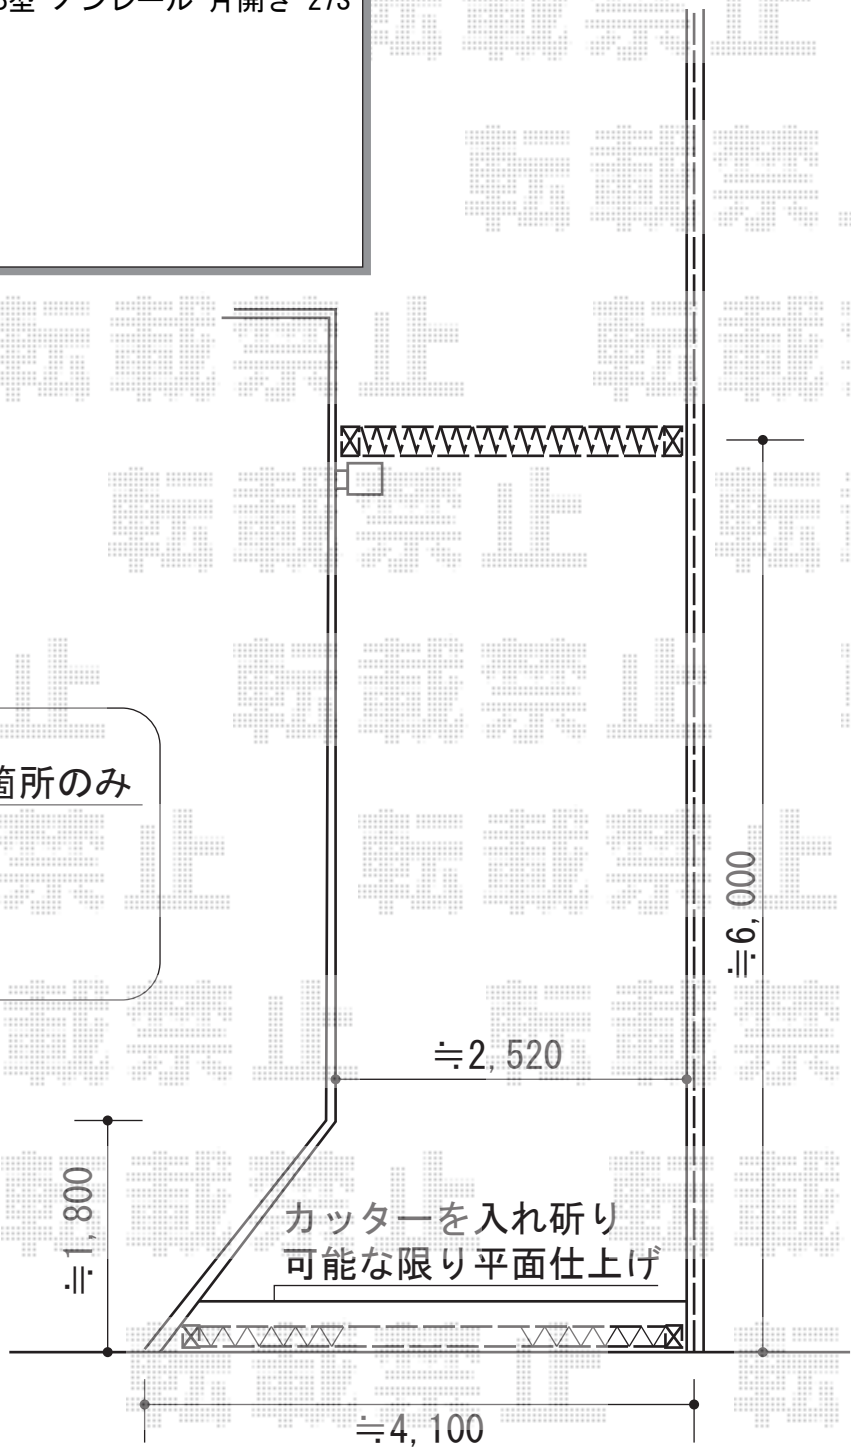

カーゲート 施工概略図

Value Select トリップゲート PB型 ノンレール 片開き 44S
開口幅= 4,317mm
全幅= 4,417mm
たたみ幅= 479.5mm
高さ= 1,200mm
色：【仮】ステンカラー
キャスター数：3箇所
落棒数：2本

Value Select トリップゲート PB型 ノンレール 片開き 27S
開口幅= 2,625mm
全幅= 2,725mm
たたみ幅= 320.5mm
高さ= 1,200mm
色：【仮】ステンカラー
キャスター数：2箇所
落棒数：1本