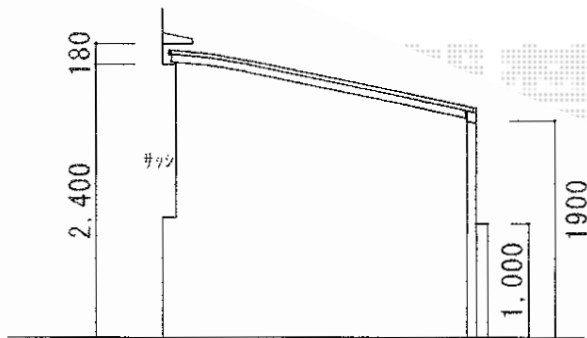

# カーポート 施工概略図

Value Select プレシオスポート 積雪~20cm対応  
幅= 2,700mm  
奥行= 5,052mm  
色： チャコールブラック  
屋根材： ポリカーボネート（ガラスマット）  
柱仕様： ハイライフ柱仕様（有効高 約2,250mm）

担当者

宅島