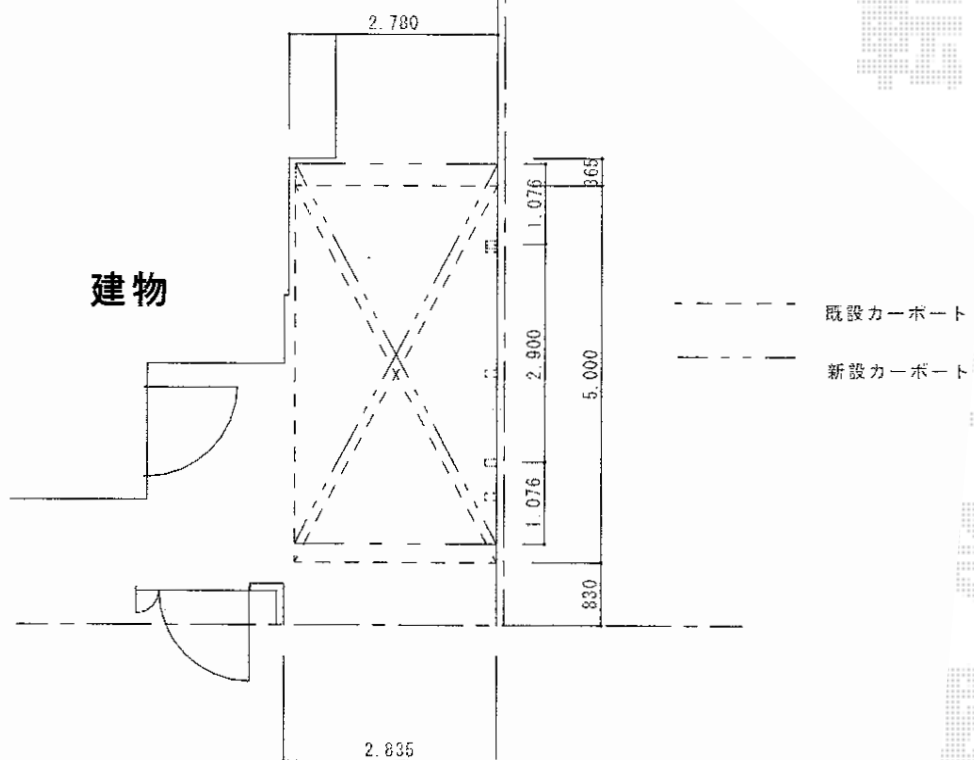

# カーポート 施工概略図

Value Select プレシオスポート 積雪~20cm対応  
幅= 2,700mm  
奥行= 5,052mm  
色： チャコールブラック  
屋根材： ポリカーボネート（ガラスマット）  
柱仕様： ハイライフ柱仕様（有効高 約2,250mm）

担当者

宅島