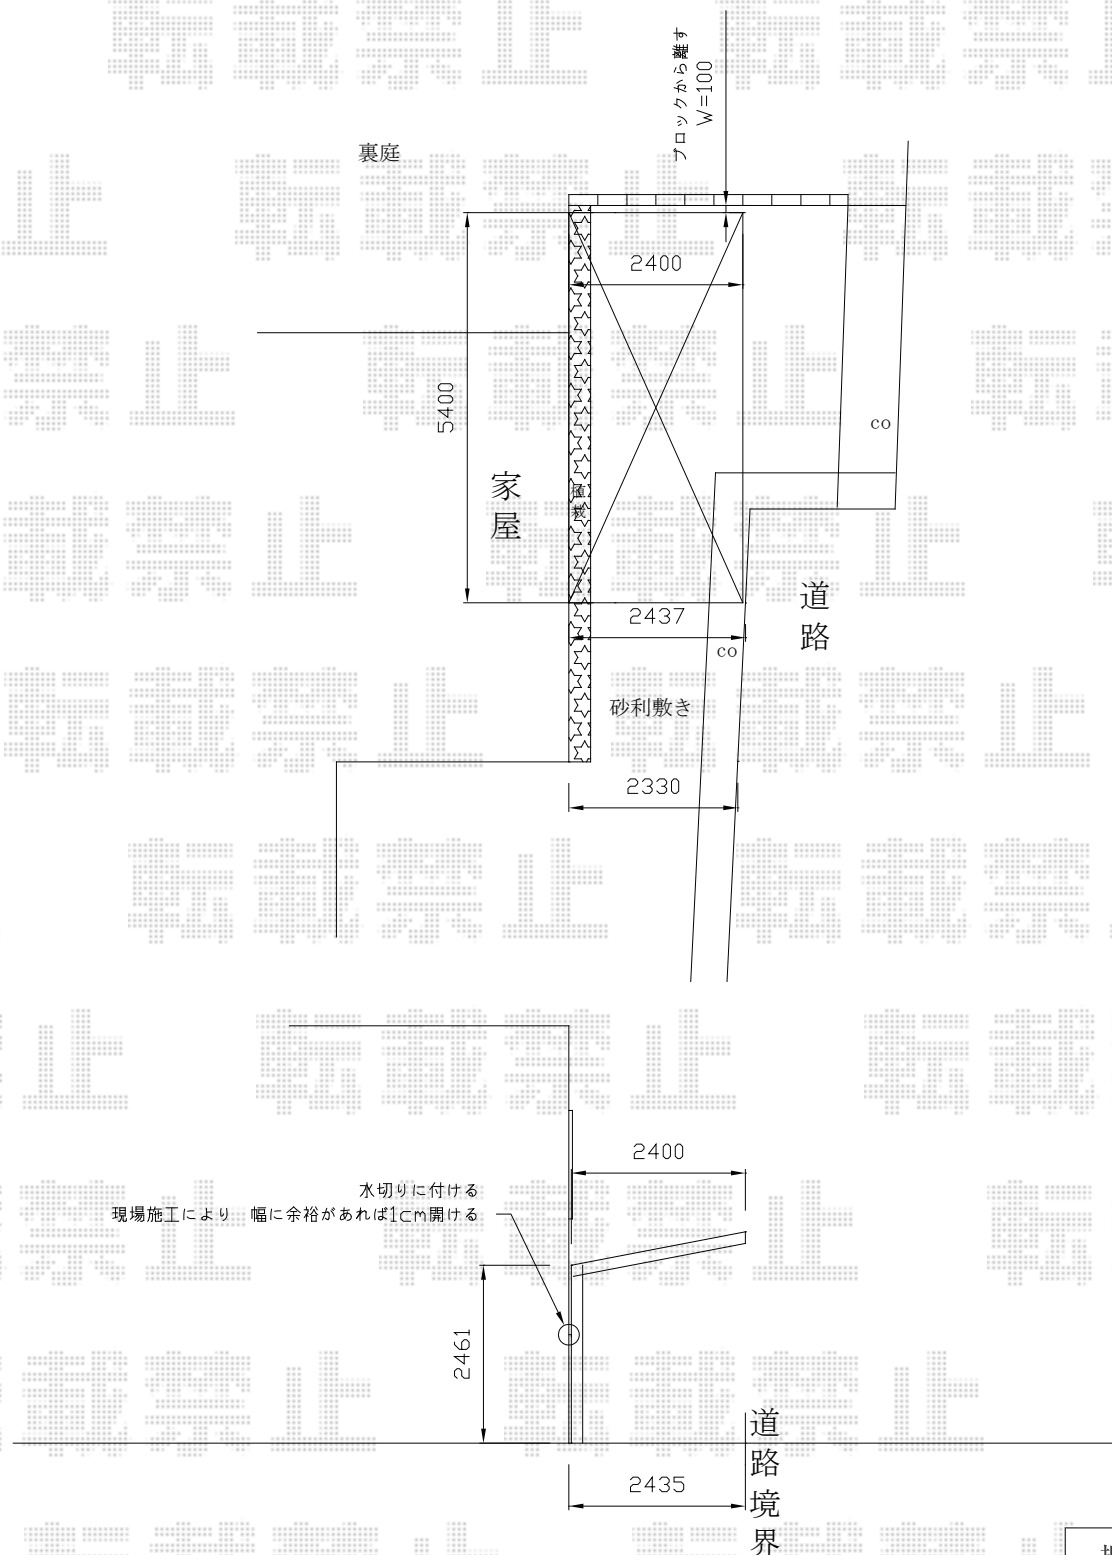

カーポート 施工概略図

YKK AP レイナポートグラン 積雪～20cm対応

幅= 2,400mm

奥行= 5,400mm

色： プラチナステン

屋根材： 熱線遮断ポリカーボネート（アースブルーマット調）

柱仕様： ハイルーフ柱仕様（有効高 約2,350mm）

YKK AP オプション

屋根ふき材補強部品×1セット

着脱式サポート： 標準・ハイルーフ兼用2本入り×1セット

担当者

栢田