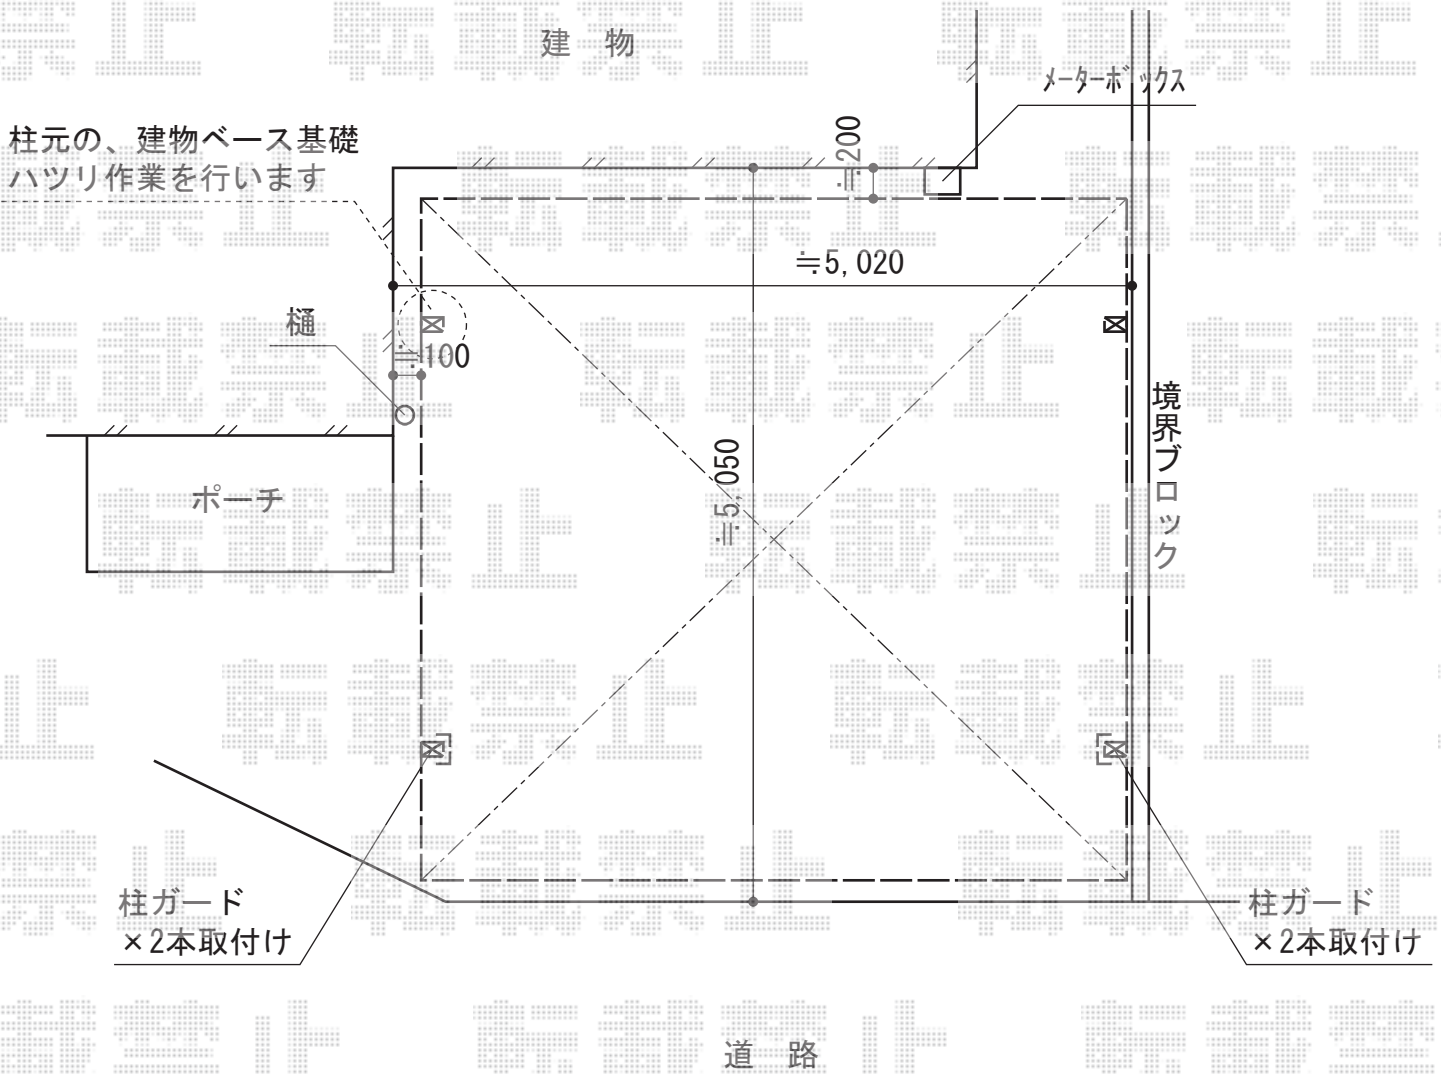

カーブポートシグマIII ワイド 積雪～20cm対応

トステム カーブポートシグマIII ワイド 積雪～20cm対応
 幅= 4,837mm
 奥行= 4,980mm
 色： シャイングレー
 屋根材： 熱線吸収アクアポリカーボネート（ライトブルー）
 柱仕様： ロング柱23仕様（有効高 約2,300mm）

トステム カーブポートシグマIII 柱ガード
 仕様： 1本入り×4セット

担当者

宅島