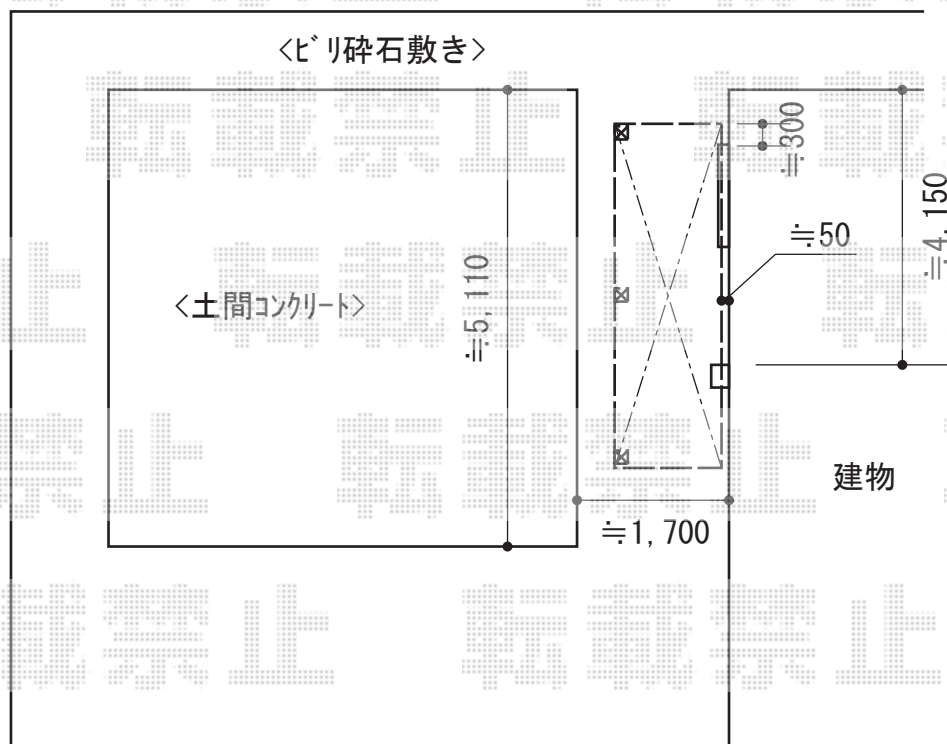

レークポートシグマ 施工概略図

トステム レークポートシグマIII ミニ 積雪~20cm対応
幅=1,800mm 奥行=4,980mm
色：シャイングレー
屋根材：熱線吸収ポリカーボネート（ライトブルーマット調）
柱仕様：標準柱仕様

担当者

谷