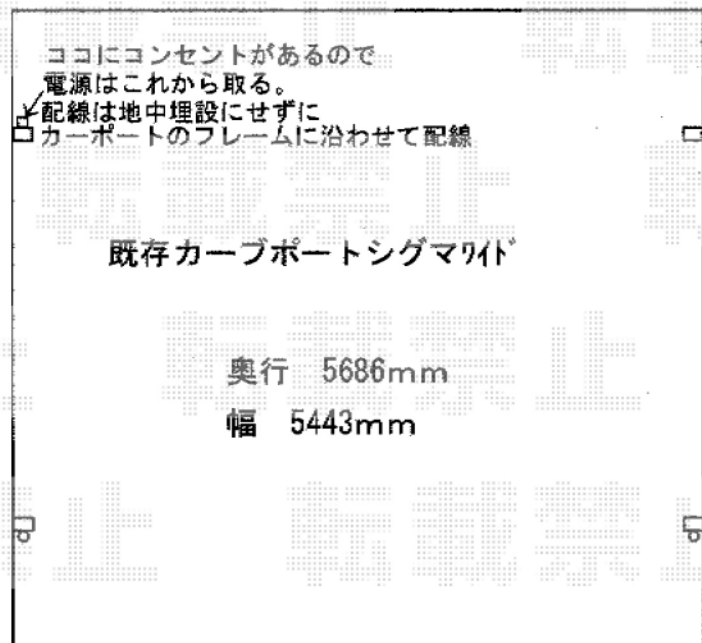

# カーゲート 施工概略図

TOEX ワイドオーバードアS1型 電動式 54-12  
本体 (W×H) = (5,350mm×1,000mm)  
色: シヤイングレー  
柱仕様: ハイルフ柱仕様 (有効通過高2,150mm)  
駆動: 1モーター外観左側駆動/AC100V結線用柱仕様  
リモコン: 標準2個入

道路