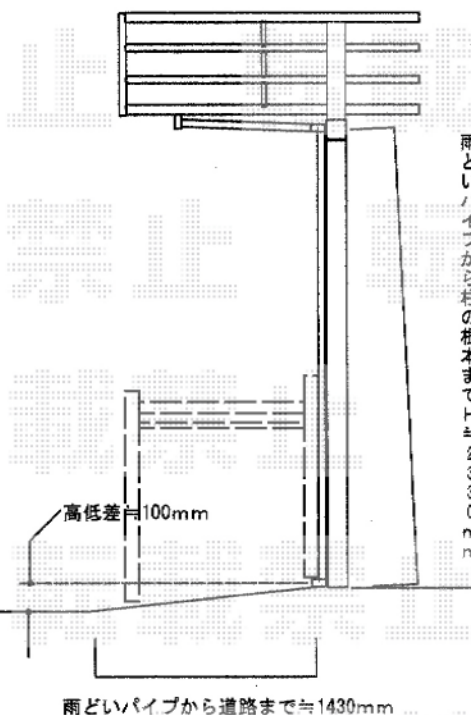

# カーゲート 施工概略図

TOEX ワイドオーバードアS1型 電動式 54-12  
本体 (W×H) = (5,350mm×1,000mm)  
色: シヤイングレー  
柱仕様: ハイルフ柱仕様 (有効通過高2,150mm)  
駆動: 1モーター外観左側駆動/AC100V結線用柱仕様  
リモコン: 標準2個入

道路