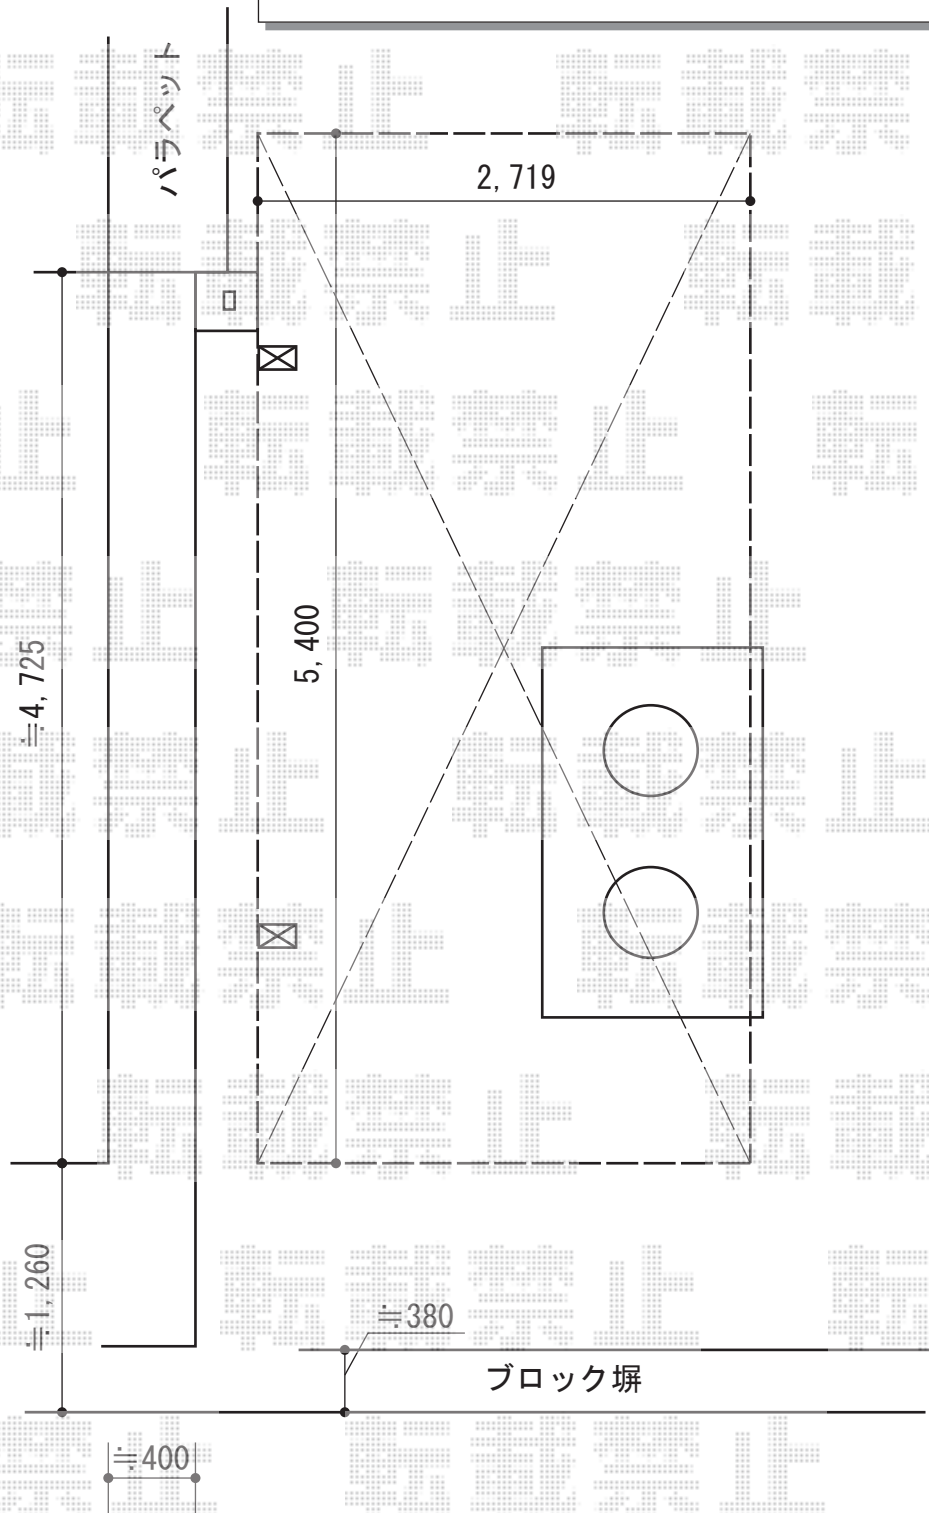

カーポート 施工概略図

YKK AP レイナポートREグラン 前下がり 積雪～20cm対応
幅=2,719mm
奥行=5,400mm
色：ブラウン
屋根材：熱線遮断ポリカーボネート(トーマイマット)
柱仕様：標準柱仕様(有効高 約2,000mm)

担当者

都