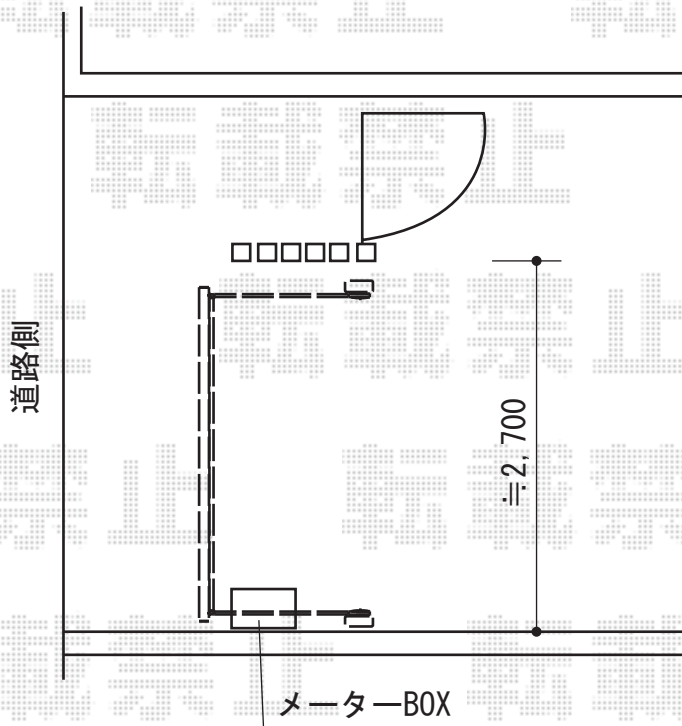

カーゲート 施工概略図

TOEX オーバードアS2型 手動式
本体 (W×H) = (2,650mm × 1,000mm)
色：ブラック
柱仕様：ハイルフ柱仕様 (有効通過高2,150mm)
駆動：手動式

担当者

中森