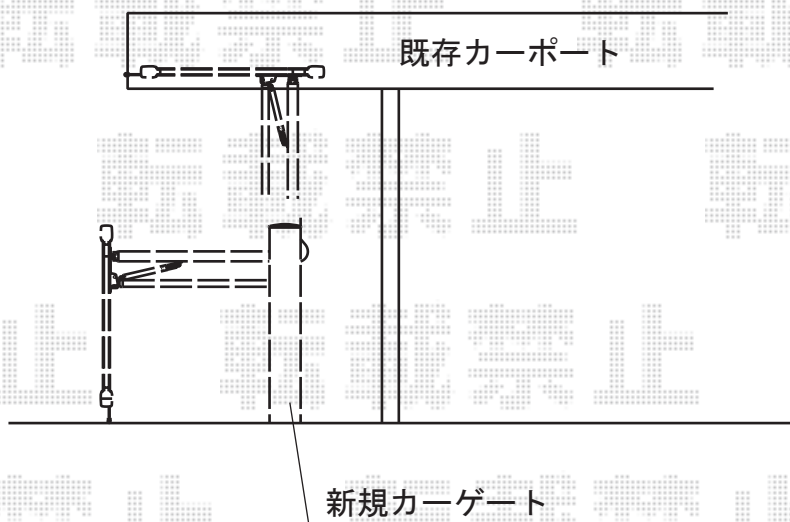

カーゲート 施工概略図

TOEX オーバードアS2型 手動式
本体 (W×H) = (2,650mm × 1,000mm)
色：ブラック
柱仕様：ハイルフ柱仕様 (有効通過高2,150mm)
駆動：手動式

担当者

中森