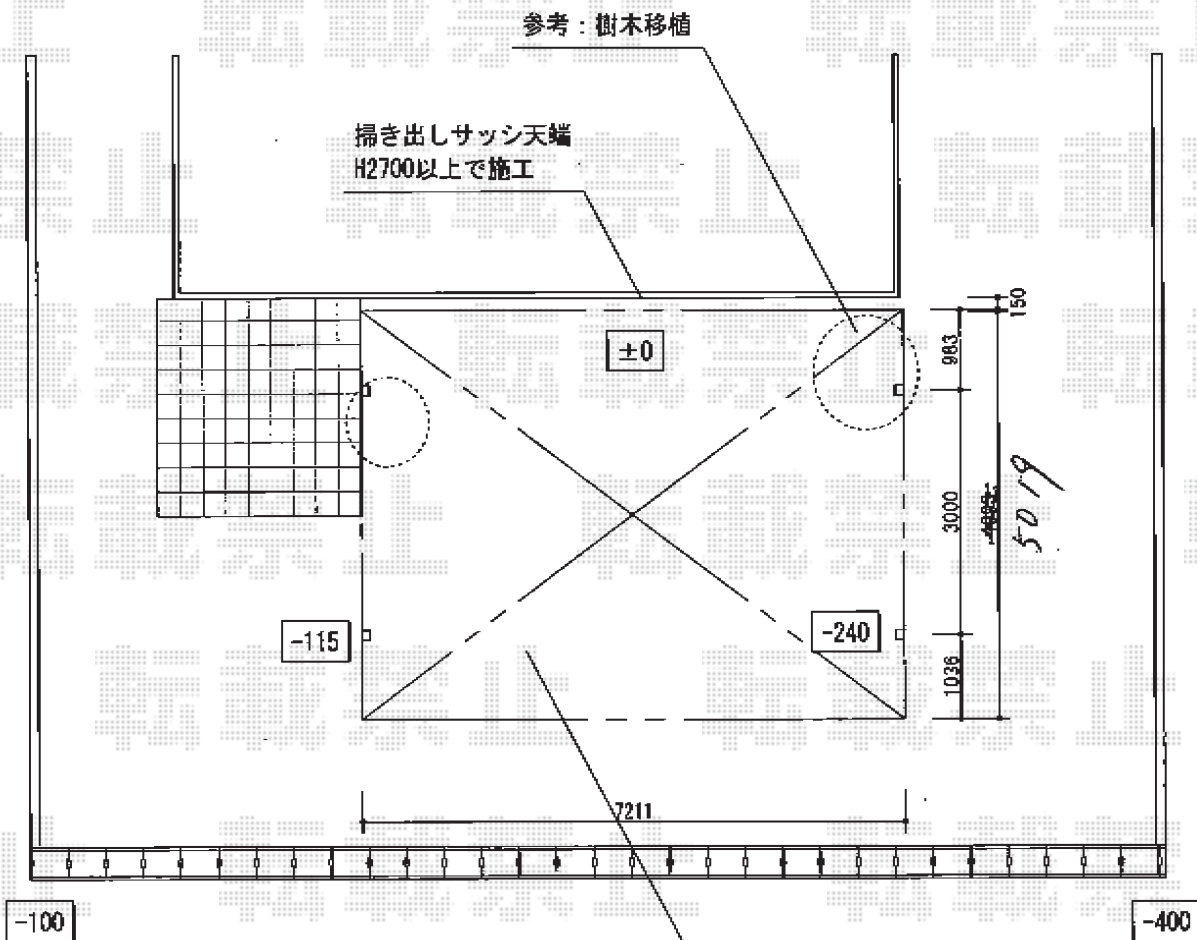

カーポート 施工概略図

TOEX アーキデュオ ワイド 3台用
幅=7,211mm
奥行=5,019mm
色：シャイングレー
屋根材：熱線吸収ポリカーボネート（クリアブルーS・すりガラス調）
柱仕様：ロング柱仕様（有効高 約2,500mm）

担当者	進藤
-----	----