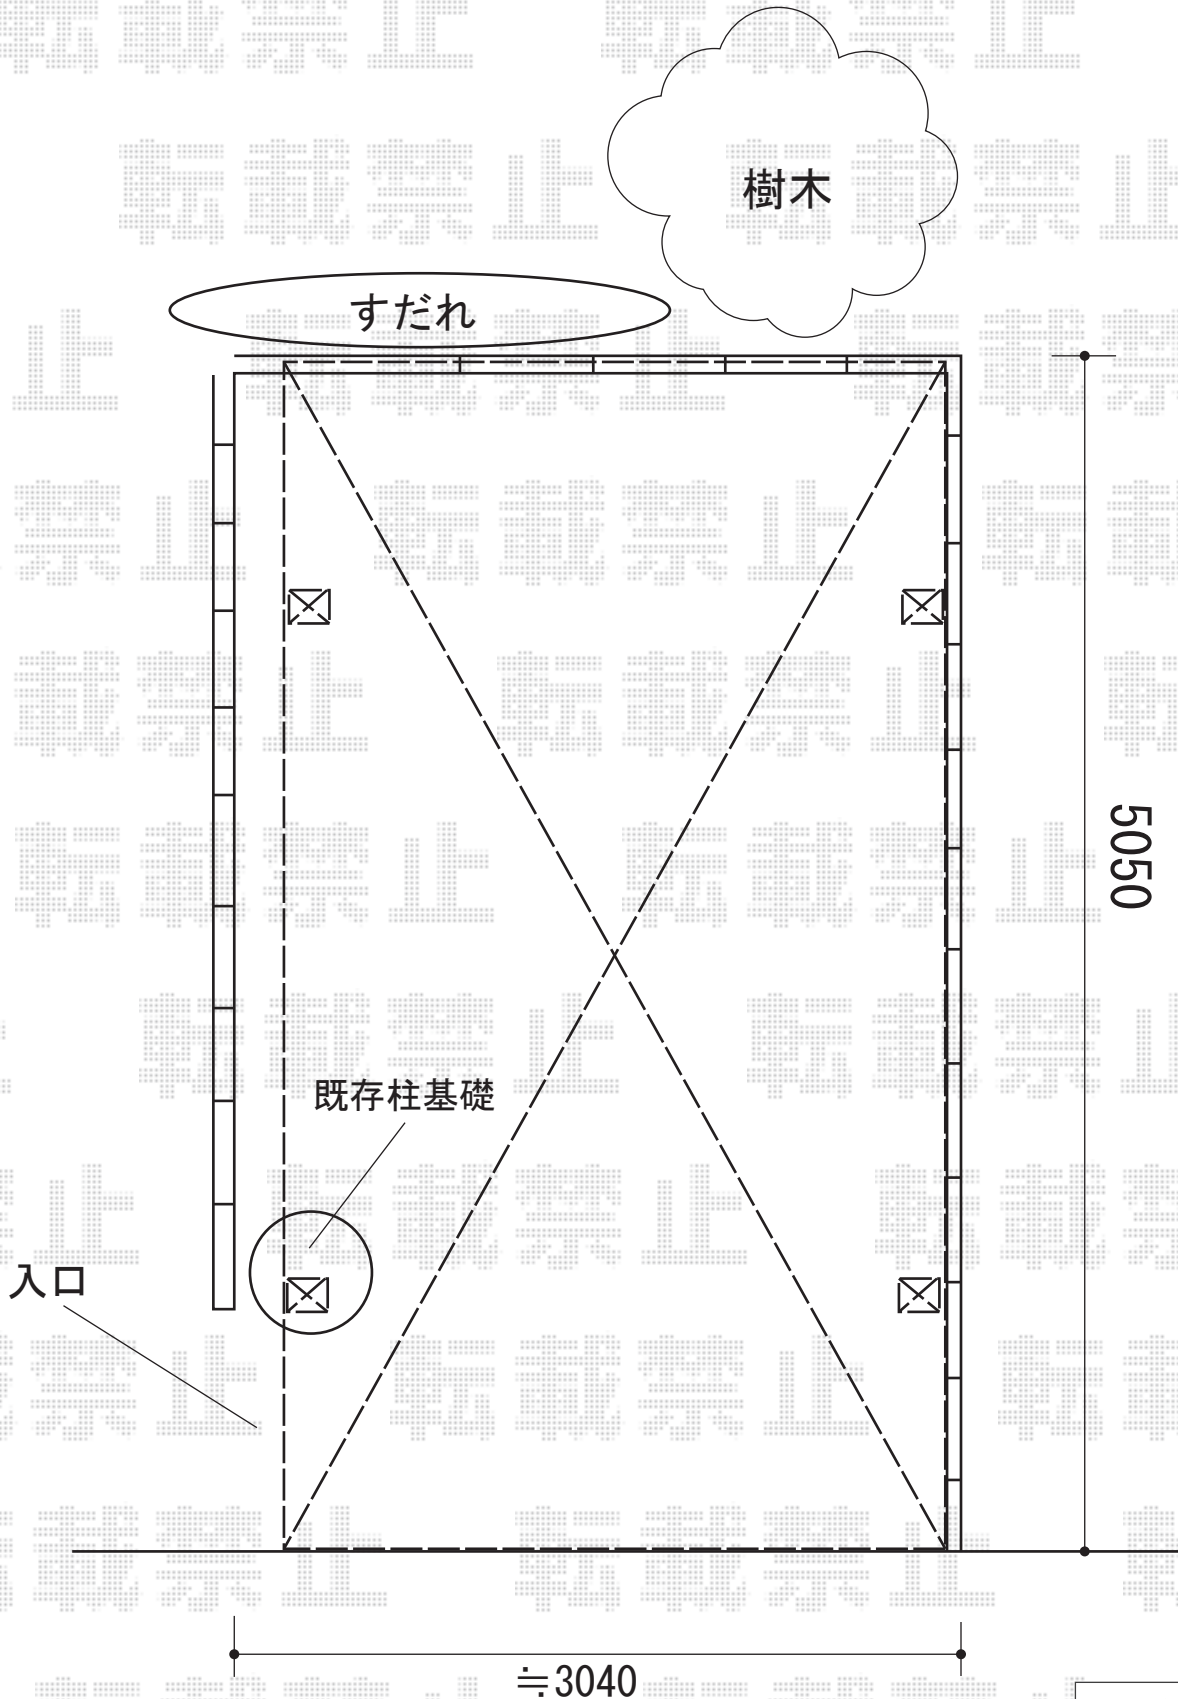

カーポート 施工概略図

YKK AP レイナワンポートグラン 積雪～20cm対応
幅= 2,738mm
奥行= 5,052mm
色： カームブラック
屋根材： 熱線遮断ポリカーボネート(トーマイマット)
柱仕様： ハイルーフ柱仕様 (有効高 約2,300mm)

担当者

栢田