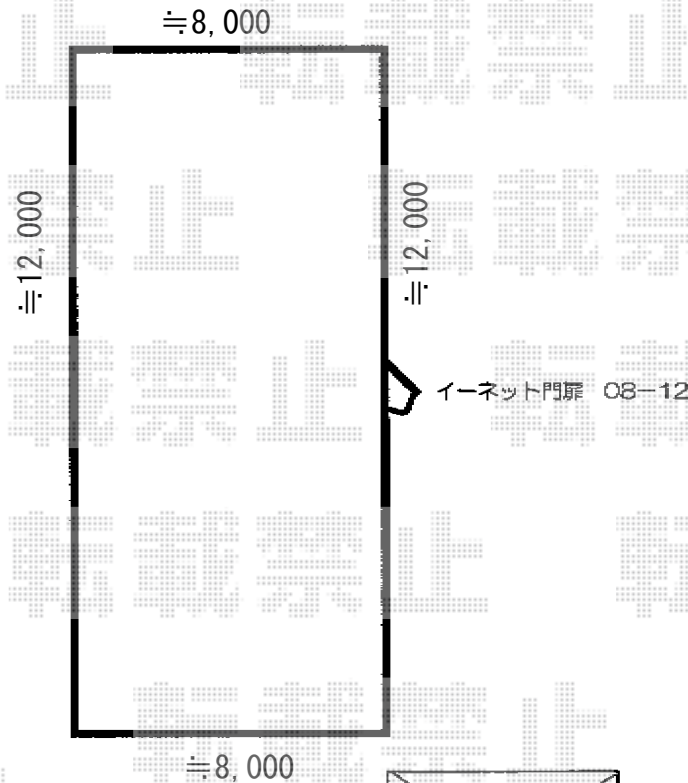

門扉+フェンス 施工概略図

YKK AP イーネット門扉1型 片開き 門柱使用
 扉幅 = 800mm
 扉高 = 1,170mm
 色： ダークブラウン
 錠： 内外掛け錠M1型
 開き： 外開き

YKK AP イーネットフェンス1F型 自由柱タイプ
 本体1枚 (W×H) = (1,990mm×1,200mm) × 20枚
 アルミ自由柱： T-120×25本
 コーナー部品： ×4セット
 端部キャップ： ×1セット
 色： ダークブラウン *柱色： カームブラック