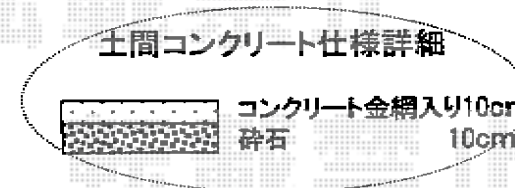

門扉+フェンス 施工概略図

YKK AP イーネット門扉1型 片開き 門柱使用
 扉幅 = 800mm
 扉高 = 1,170mm
 色： ダークブラウン
 錠： 内外掛け錠M1型
 開き： 外開き

YKK AP イーネットフェンス1F型 自由柱タイプ
 本体1枚 (W×H) = (1,990mm×1,200mm) × 20枚
 アルミ自由柱： T-120×25本
 コーナー部品： ×4セット
 端部キャップ： ×1セット
 色： ダークブラウン *柱色： カームブラック