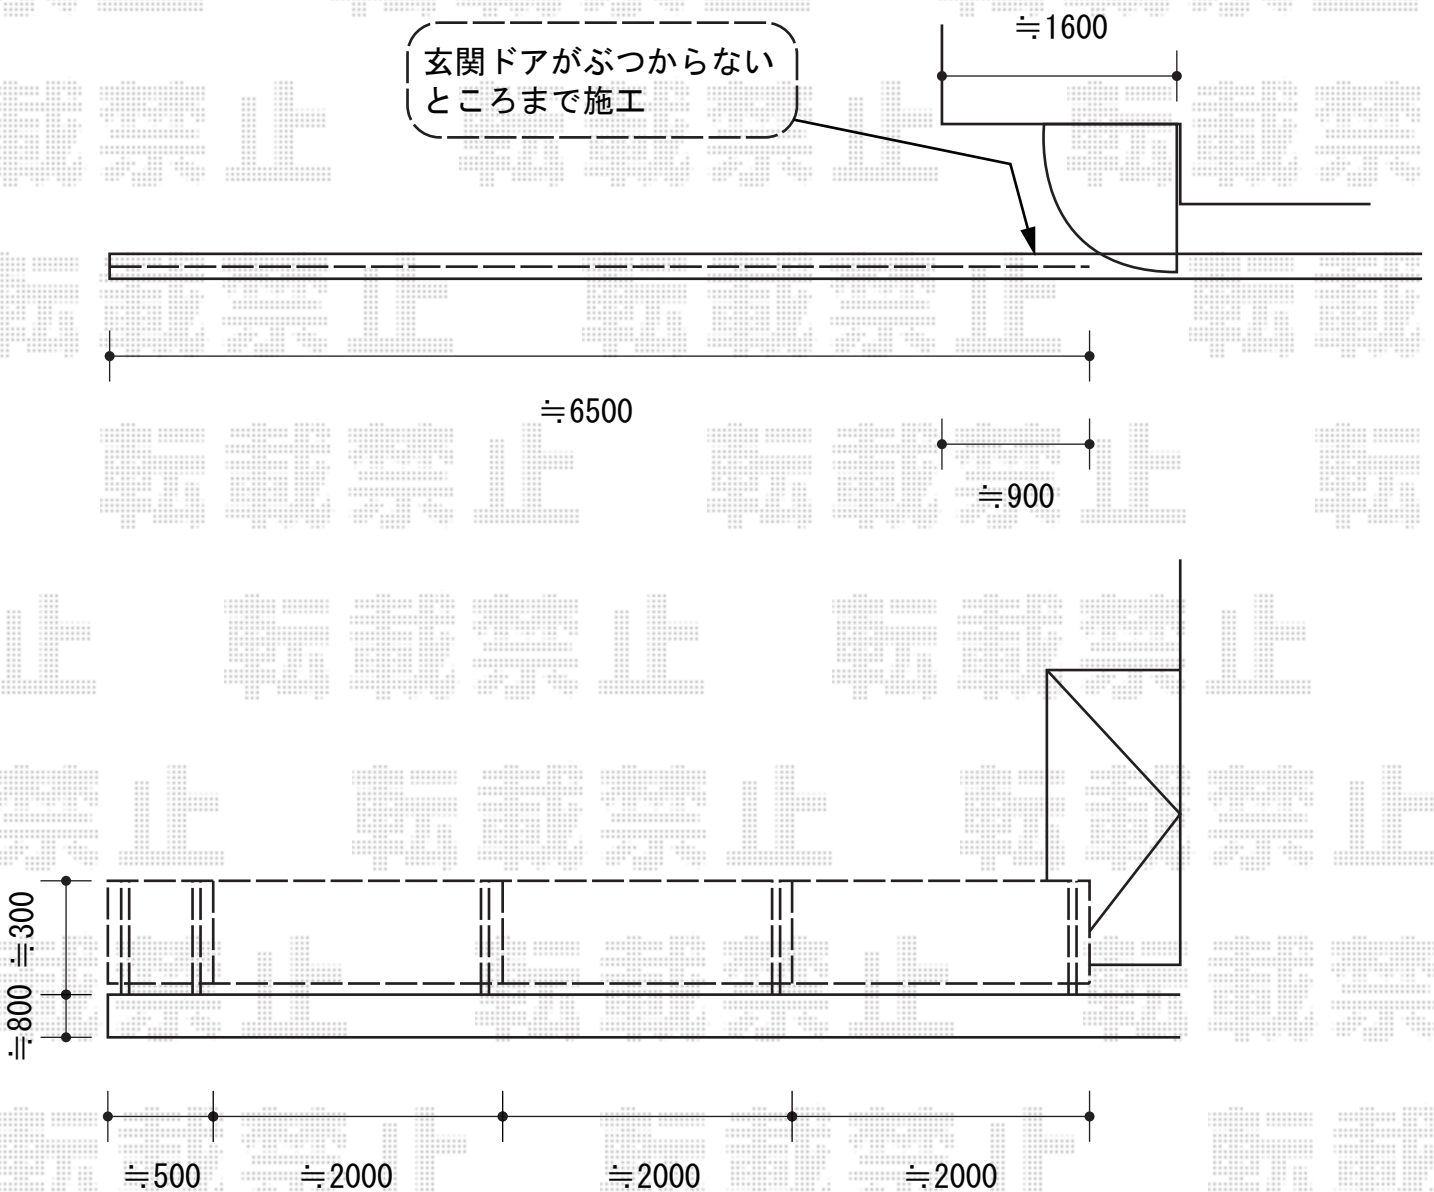

ハイグリッドフェンスUF8型 フリーポールタイプ

TOEX ハイグリッドフェンスUF8型 フリーポールタイプ  
本体1枚 (W×H) = (2,000×800mm) × 4枚  
スチール柱 : T-8×5本  
小口キャップ : 1セット  
色 : アイボリーホワイト

担当者

西村