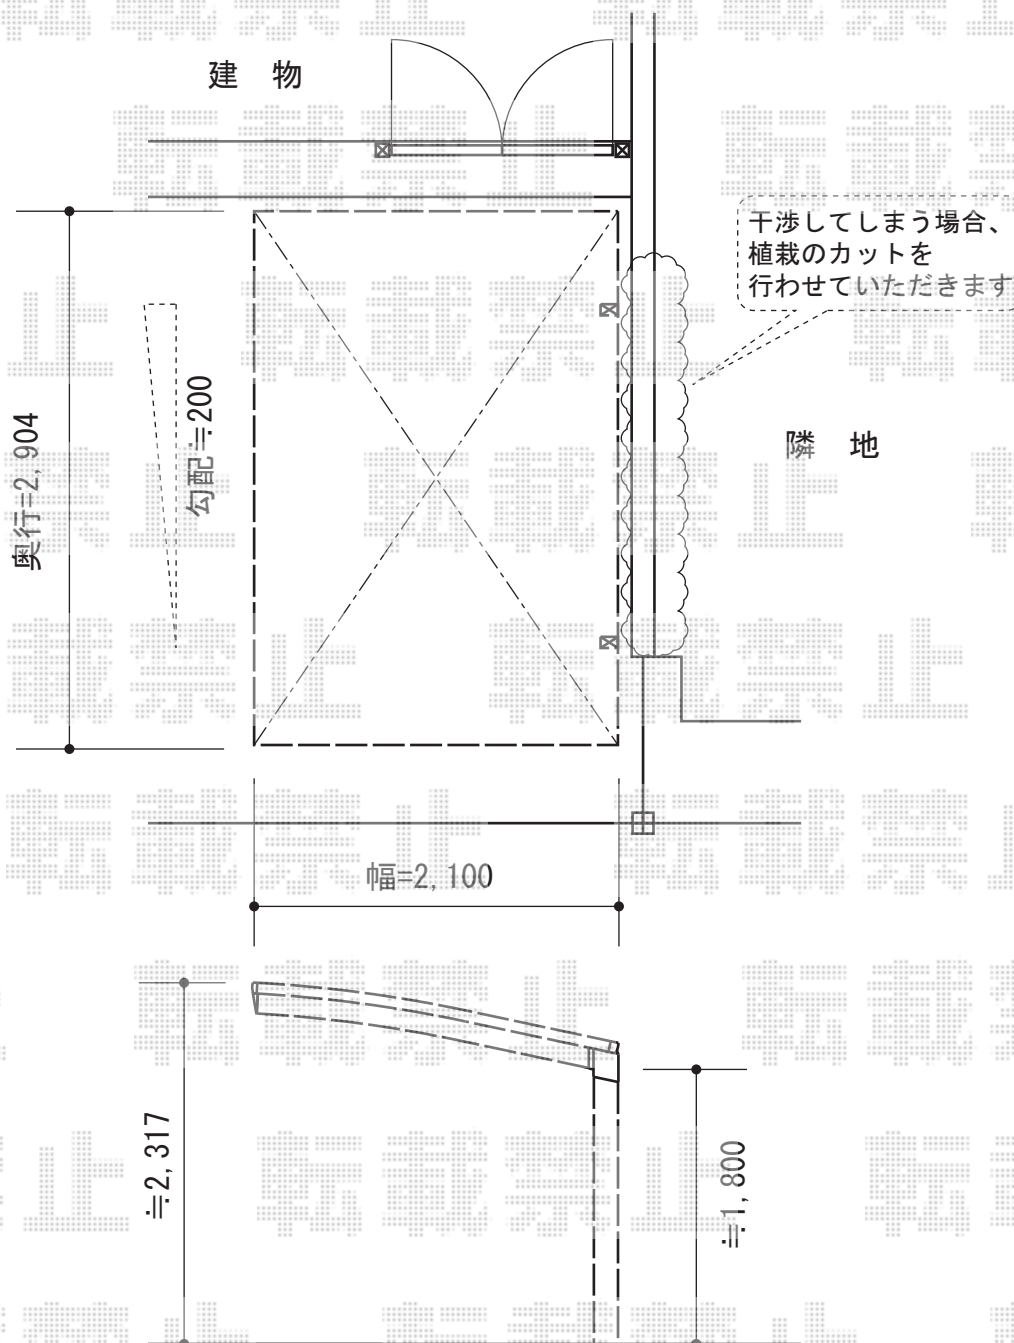

# サイクルポート 施工概略図

Value Select プレシオスポート ミニ 積雪~20cm対応  
幅= 2,100mm  
奥行= 2,904mm  
色： チャコールブラック  
屋根材： ポリカーボネート（ガラスマット）  
柱仕様： 標準柱仕様（有効高 約1,814mm）

担当者

栢田