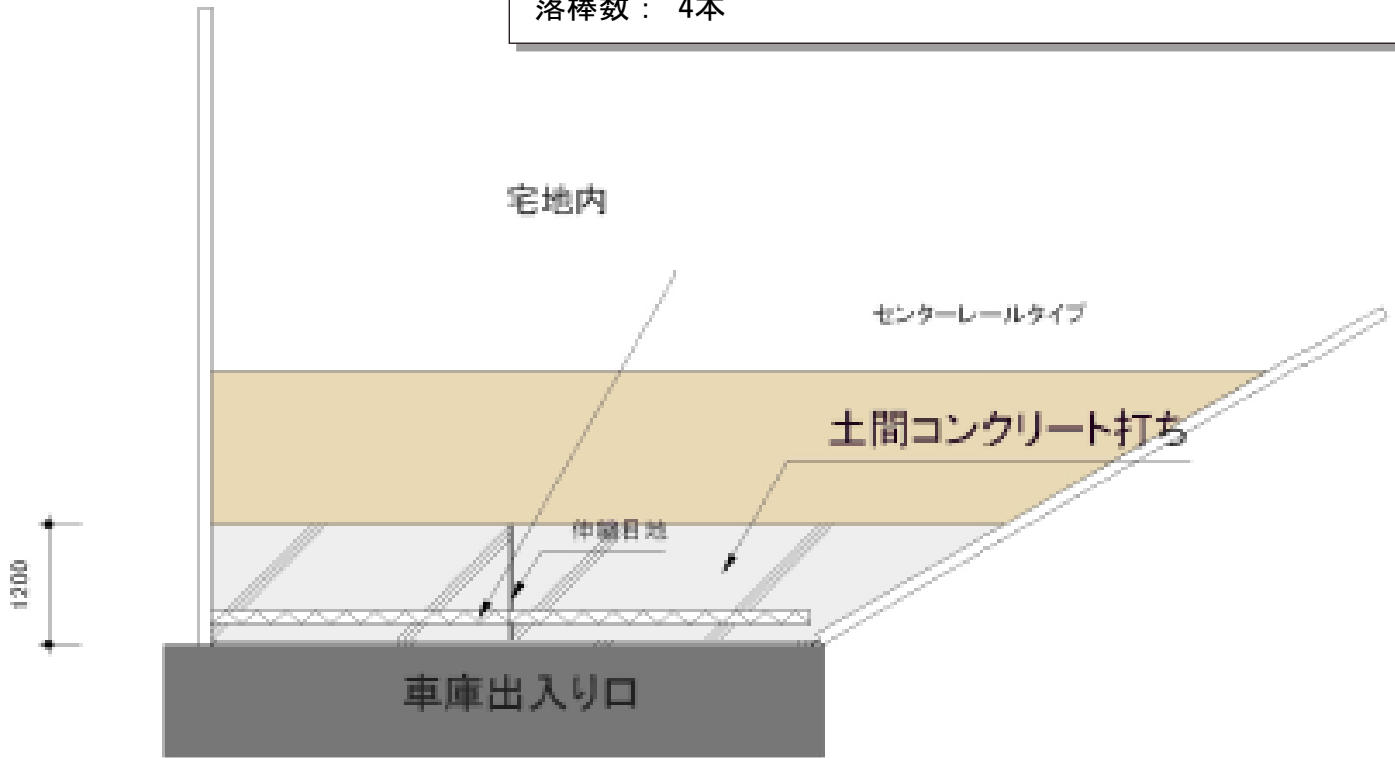

カーゲート 施工概略図

Value Select トリップゲート RB型 ノンレール 両開き 64W
開口幅= 6,376mm
全幅= 6,476mm
たたみ幅= 373.5mm×2
高さ= 1,200mm
色： ブラック
キャスター数： 4箇所
落棒数： 4本

★図面はアルシャインIIの場合です

担当者

進藤