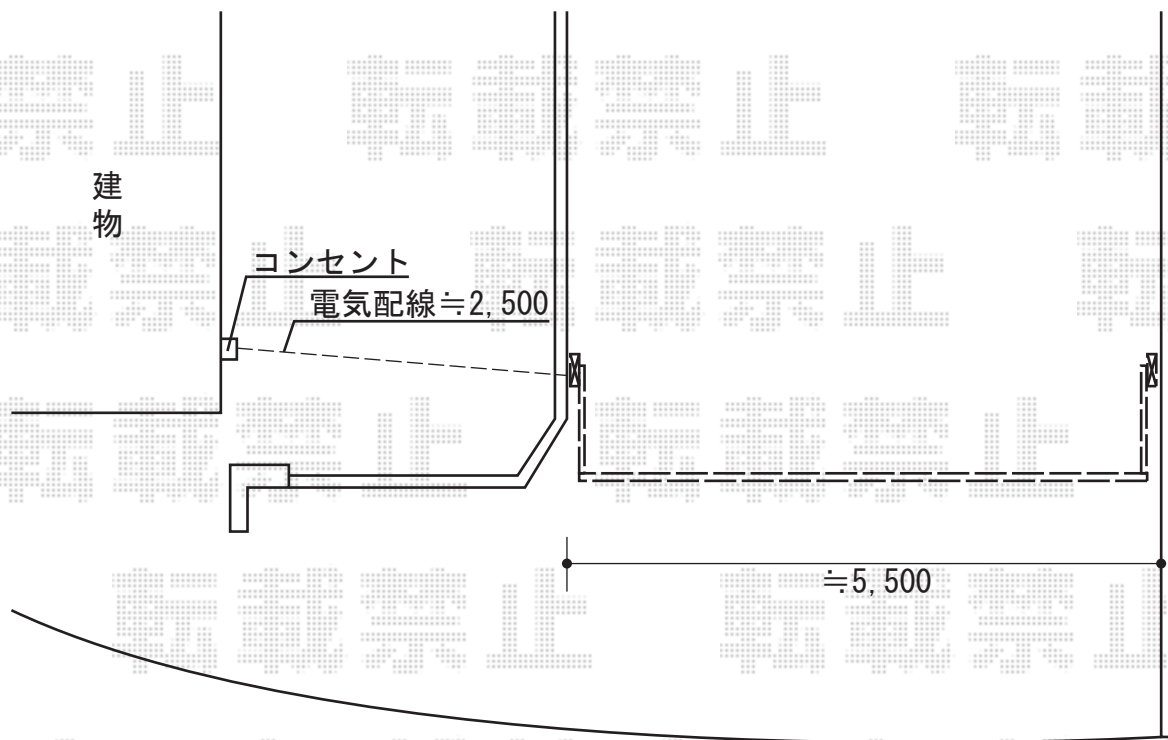

ワイドオーバードアS1型 電動式 54-10 施工概略図

TOEX ワイドオーバードアS1型 電動式 54-10
本体 (W×H) = (5,350mm×1,000mm)
色：シャイングレー
柱仕様：ハイルーフ柱仕様 (有効通過高2,150mm)
駆動：1モーター外観左側駆動/AC100V結線用柱仕様
リモコン：標準2個入

担当者

高橋