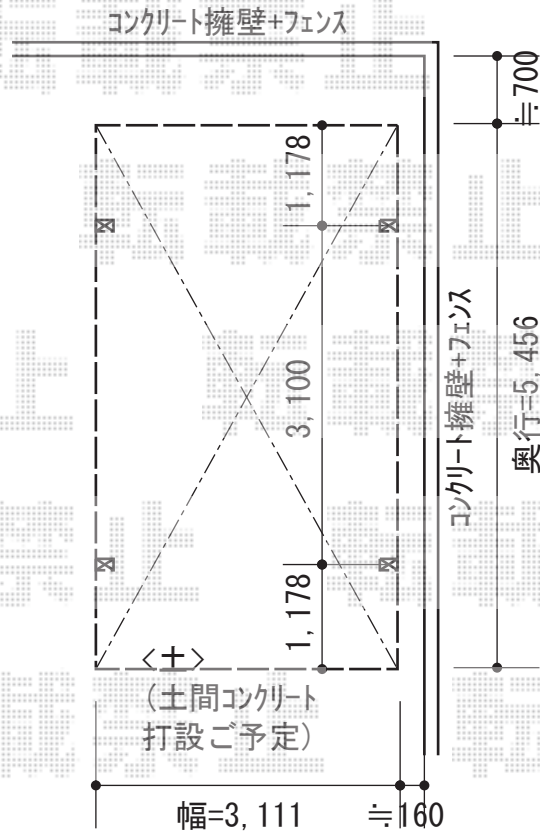

エクステリア商品 施工概略図

YKK AP レオンポートneo 角柱4本仕様 積雪~50cm対応  
 幅= 3,111mm  
 奥行= 5,456mm  
 色: プラチナステン  
 屋根材: スチール折板 (ペフ無)  
 柱仕様: 標準柱仕様 (有効高 約2,350mm)  
 横材: なし

担当者

進藤