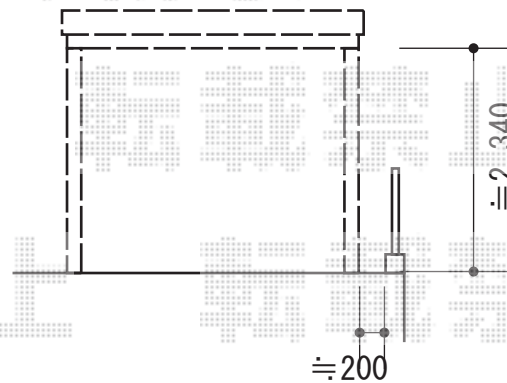

エクステリア商品 施工概略図

YKK AP レオンポートneo 角柱4本仕様 積雪~50cm対応  
 幅= 3,111mm  
 奥行= 5,456mm  
 色: プラチナステン  
 屋根材: スチール折板 (ペフ無)  
 柱仕様: 標準柱仕様 (有効高 約2,350mm)  
 横材: なし

担当者

進藤