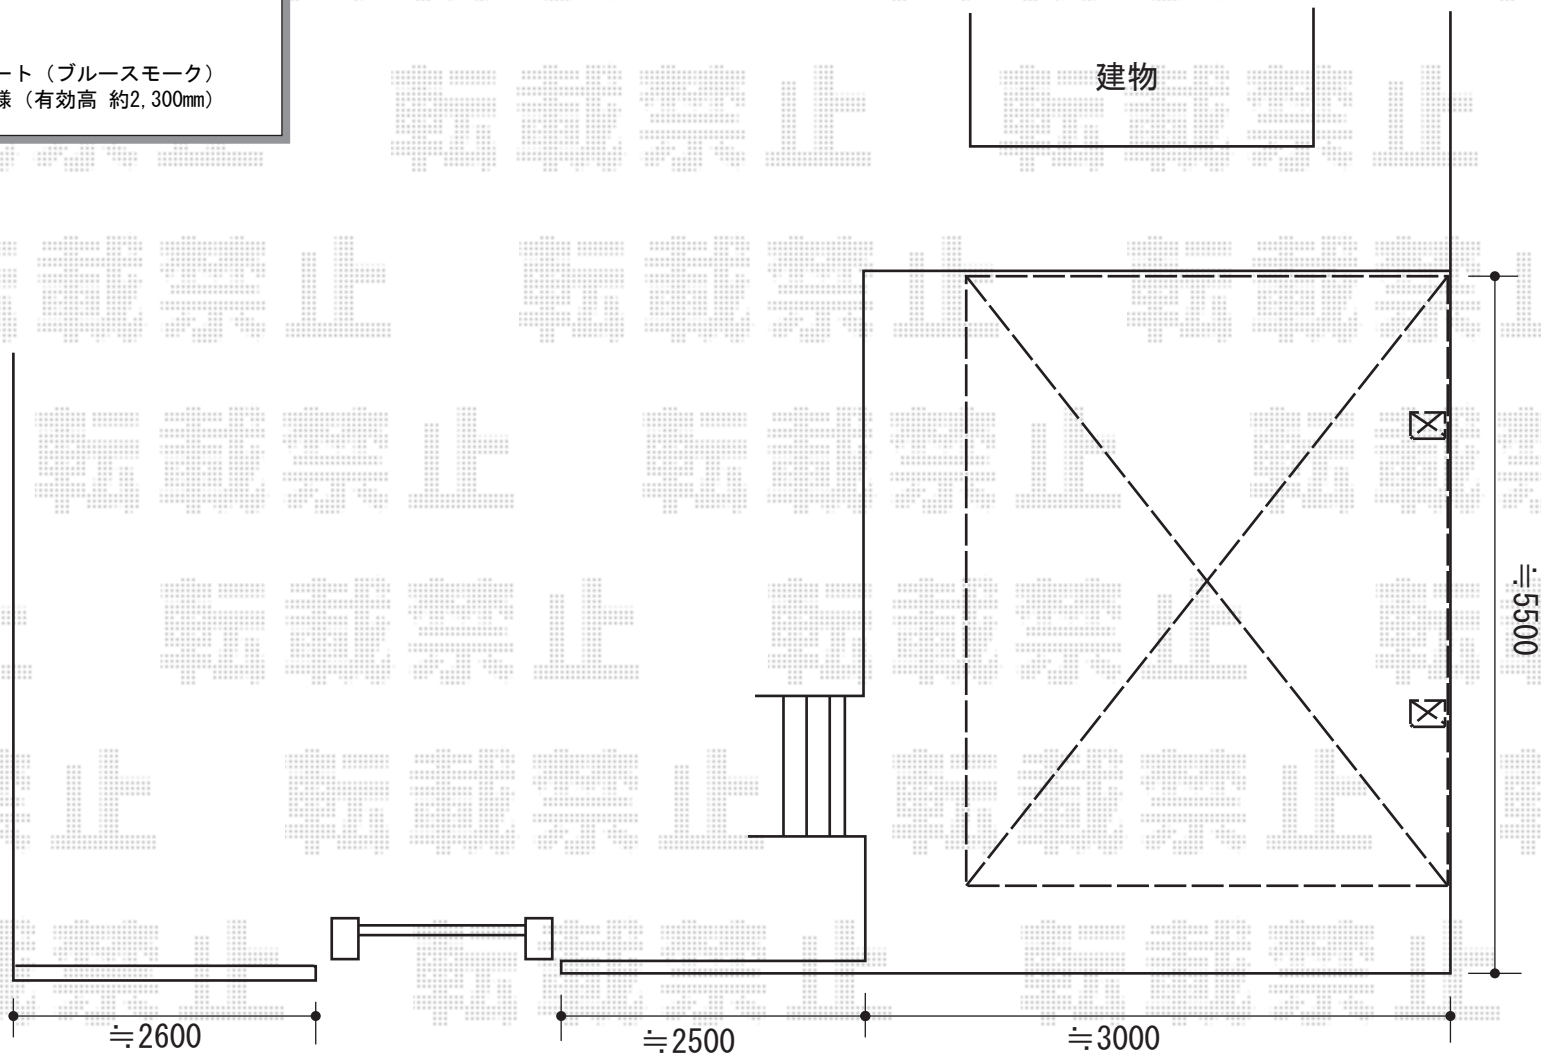

エクステリア商品 施工概略図

トステム カーブポートシグマIII 積雪~20cm対応
幅= 2,701mm
奥行= 4,980mm
色： シャイングレー
屋根材： ポリカーボネート（ブルースモーク）
柱仕様： ロング柱23仕様（有効高 約2,300mm）

直線2カ所