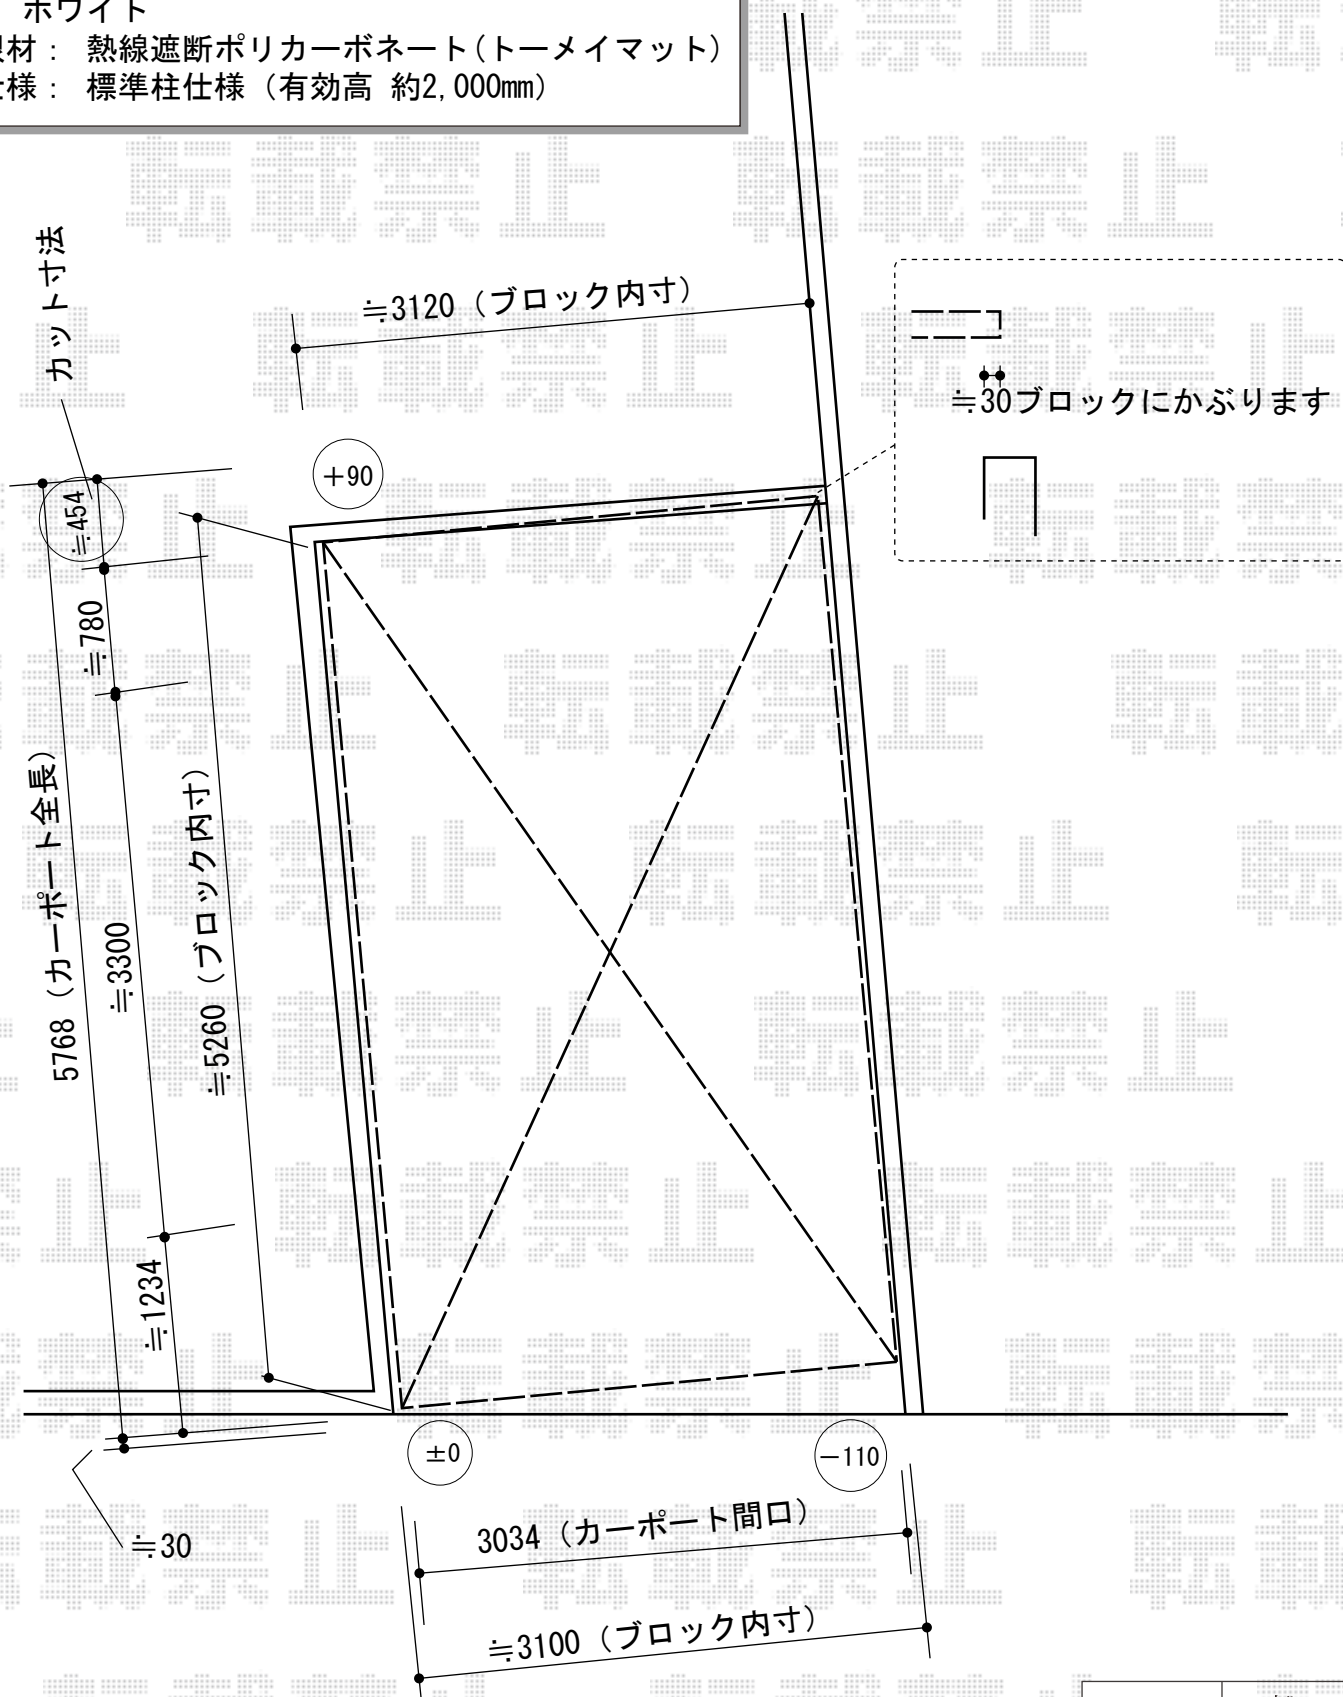

カーポート 施工概略図

YKK AP レイナワンポートグラン 積雪~20cm対応
 幅= 3,034mm
 奥行= 5,768mm
 色: ホワイト
 屋根材: 熱線遮断ポリカーボネート(トーマイマット)
 柱仕様: 標準柱仕様(有効高 約2,000mm)

担当者

栢田