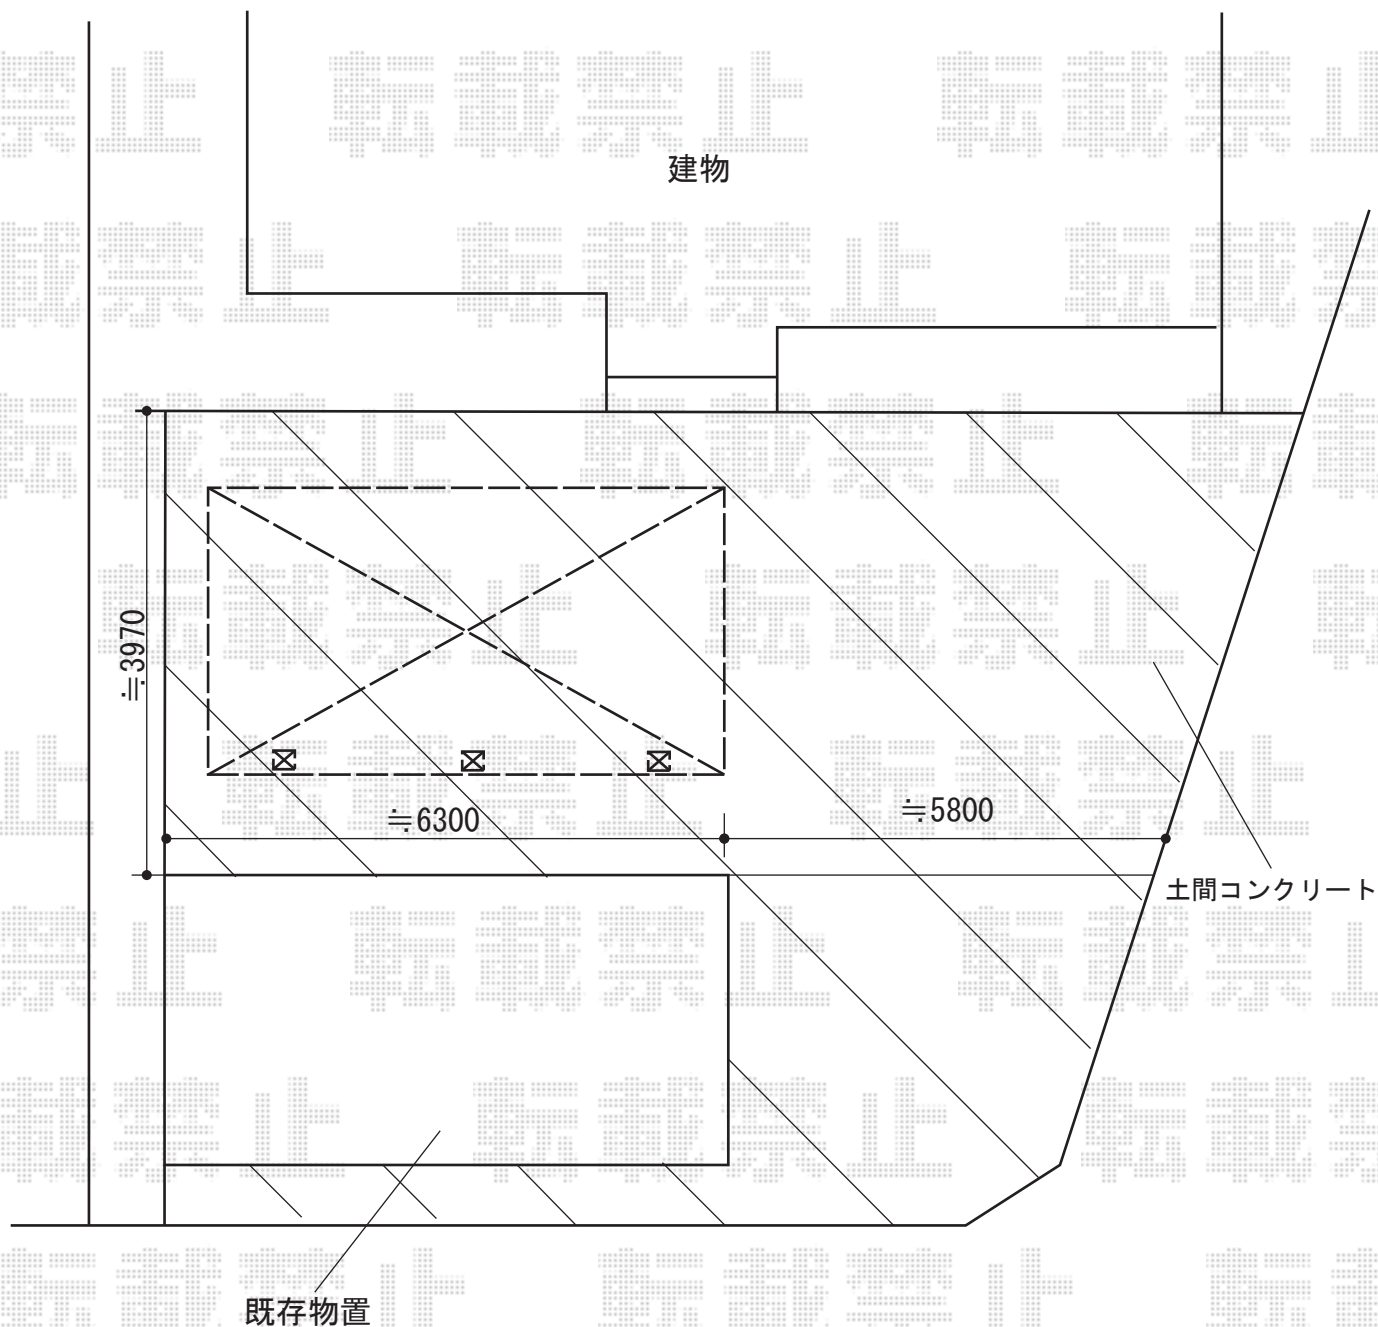

レイナキャップポートグラン50 積雪～50cm対応

TOEX フリーポートIII 1500タイプ 積雪～50cm対応
幅= 2,699mm
奥行= 4,982mm
色：【仮】シャイングレー
屋根材：【仮】ポリカーボネート（クリアブルー）
柱仕様：ロング柱仕様（有効高 約2,300mm）

担当者

宅島