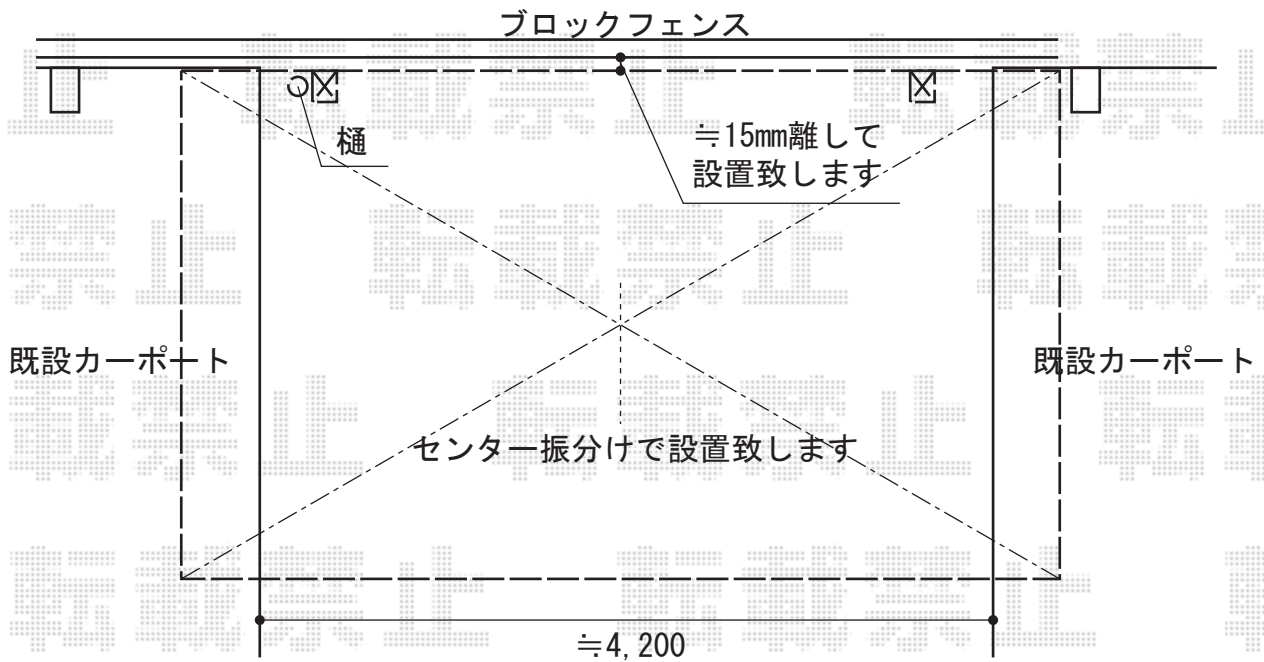

カーポート 施工概略図

YKK AP レイナポートグラン 積雪~20cm対応  
幅= 2,700mm  
奥行= 5,052mm  
色： プラチナステン  
屋根材： ポリカーボネート（アースブルー）  
柱仕様： ハイロング柱仕様（有効高 約2,800mm）

担当者

進藤