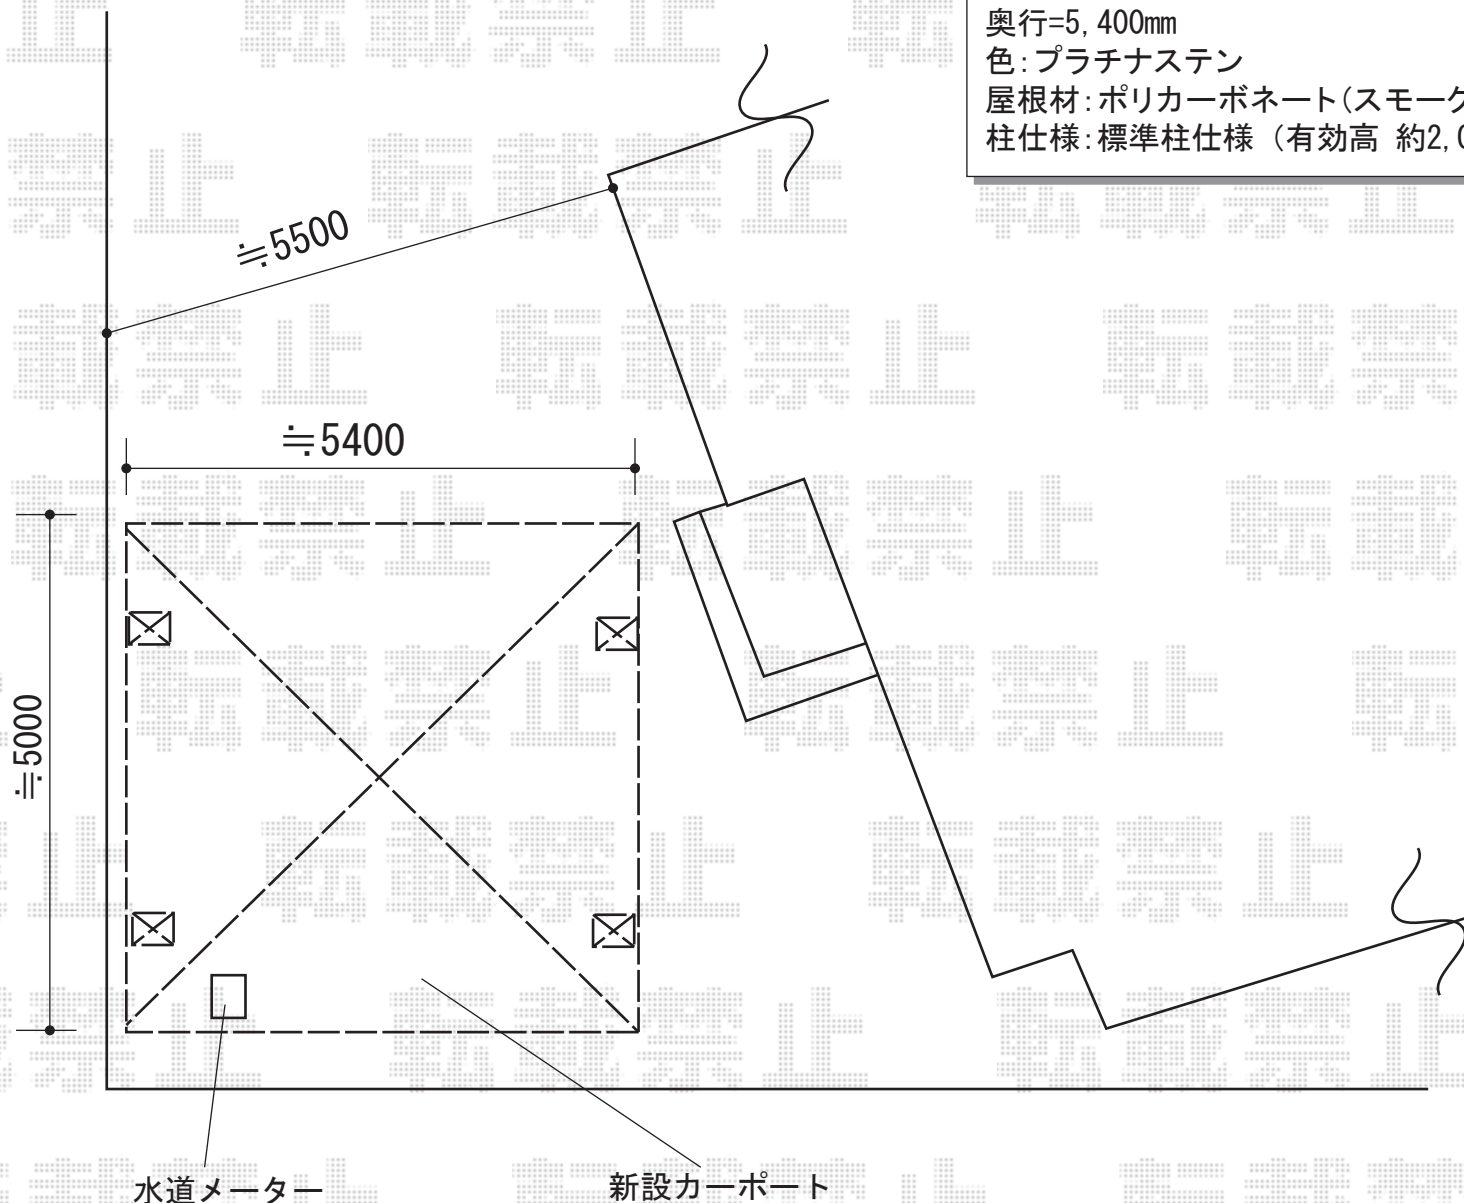

# カーポート 施工概略図

YKK AP レイナツインポートグラン 積雪~20cm対応  
幅=5,392mm  
奥行=5,400mm  
色:プラチナステン  
屋根材:ポリカーボネート(スモークブラウン)  
柱仕様:標準柱仕様(有効高 約2,000mm)

水道メーター

新設カーポート