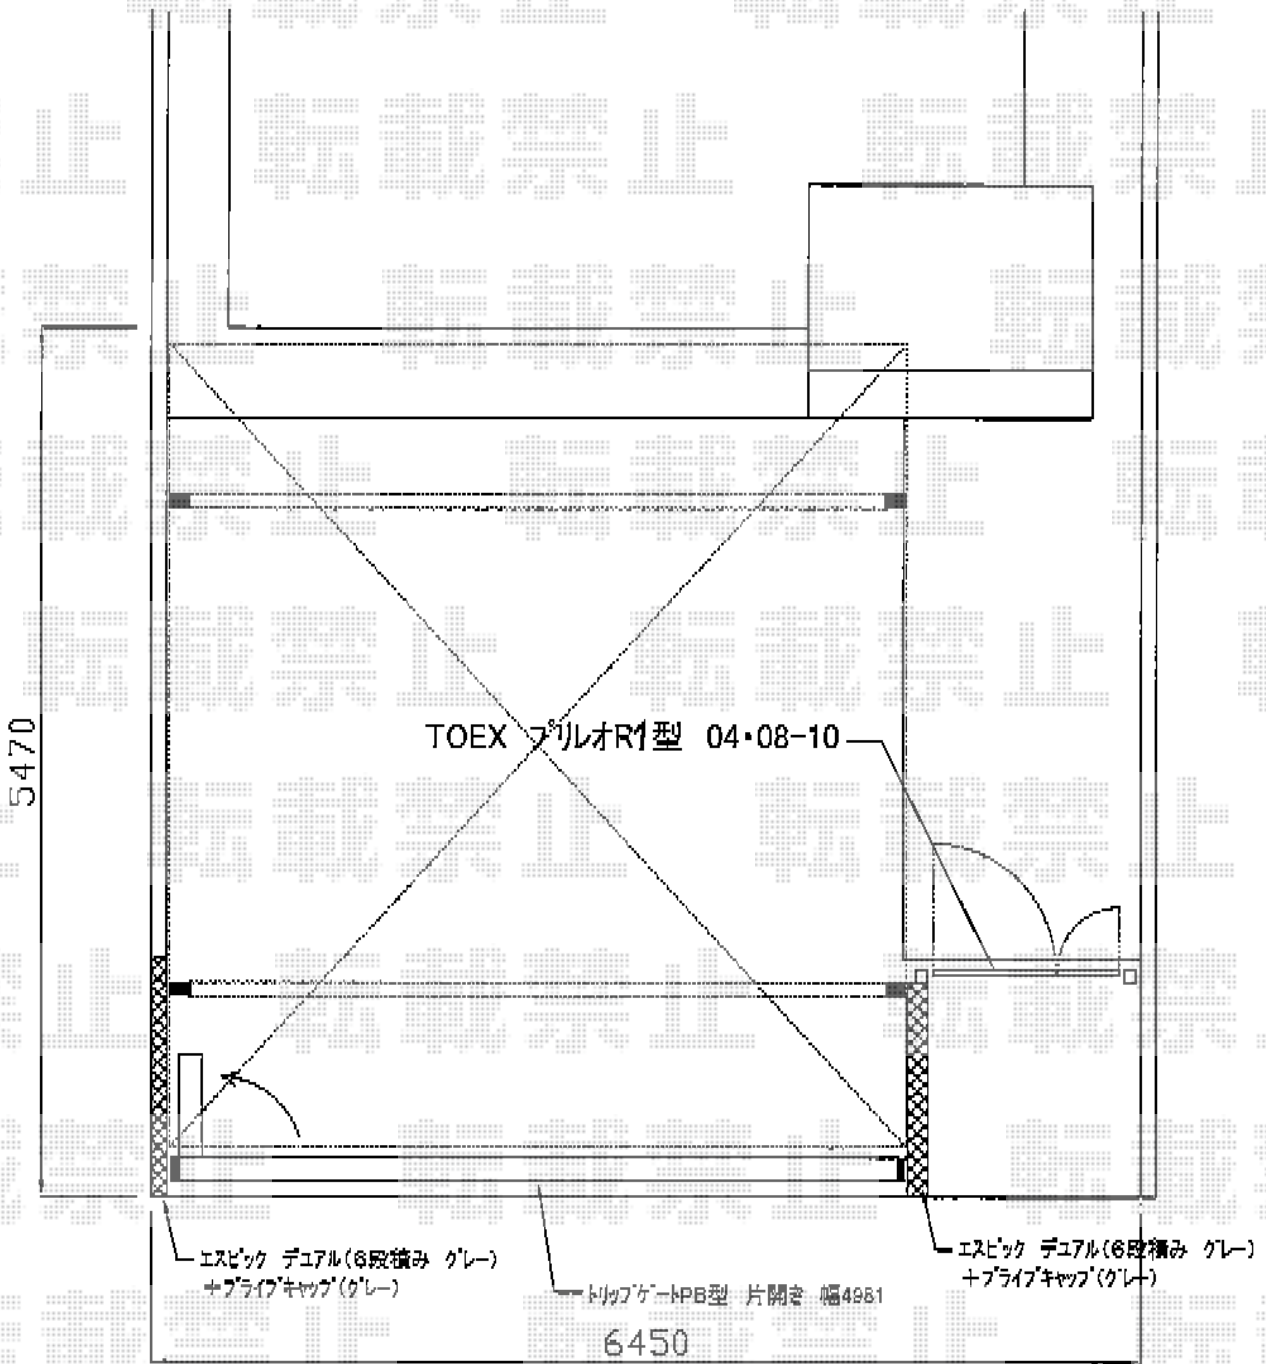

カーゲート+門扉 施工概略図

Value Select トリップゲート PB型 ノンレール 片開き 49S  
 開口幅= 4,881mm  
 全幅= 4,981mm  
 たたみ幅= 532.5mm  
 高さ= 1,200mm  
 色：ステンカラー  
 キャスター数：3箇所  
 落棒数：2本

TOEX プリレオ R1型 両開き親子 柱使用  
 扉1枚 (W×H) = (400・800mm×1,000mm)  
 色：シャイングレー  
 錠：シリンダーRD錠  
 開き：内開き