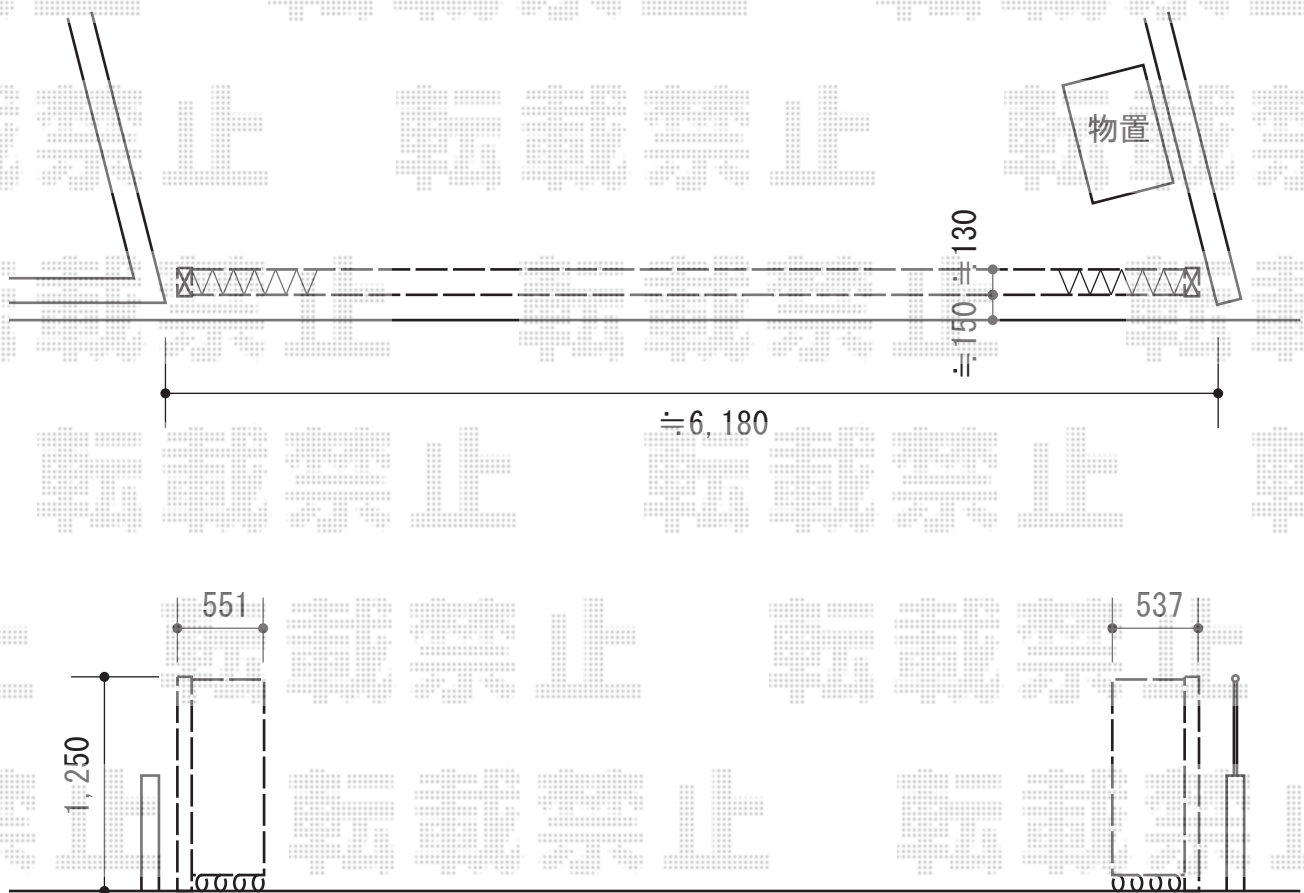

アルシャインII M型 Aタイプ ノンレール 両開き 680W

TOEX アルシャインII M型 Aタイプ ノンレール 両開き 680W

開口幅= 6,579mm

全幅= 6,715mm

たたみ幅= 551+537mm

高さ= 1,250mm

色： アイボリーホワイト

キャスター数： 4箇所

落棒数： 4本

担当者

塩崎