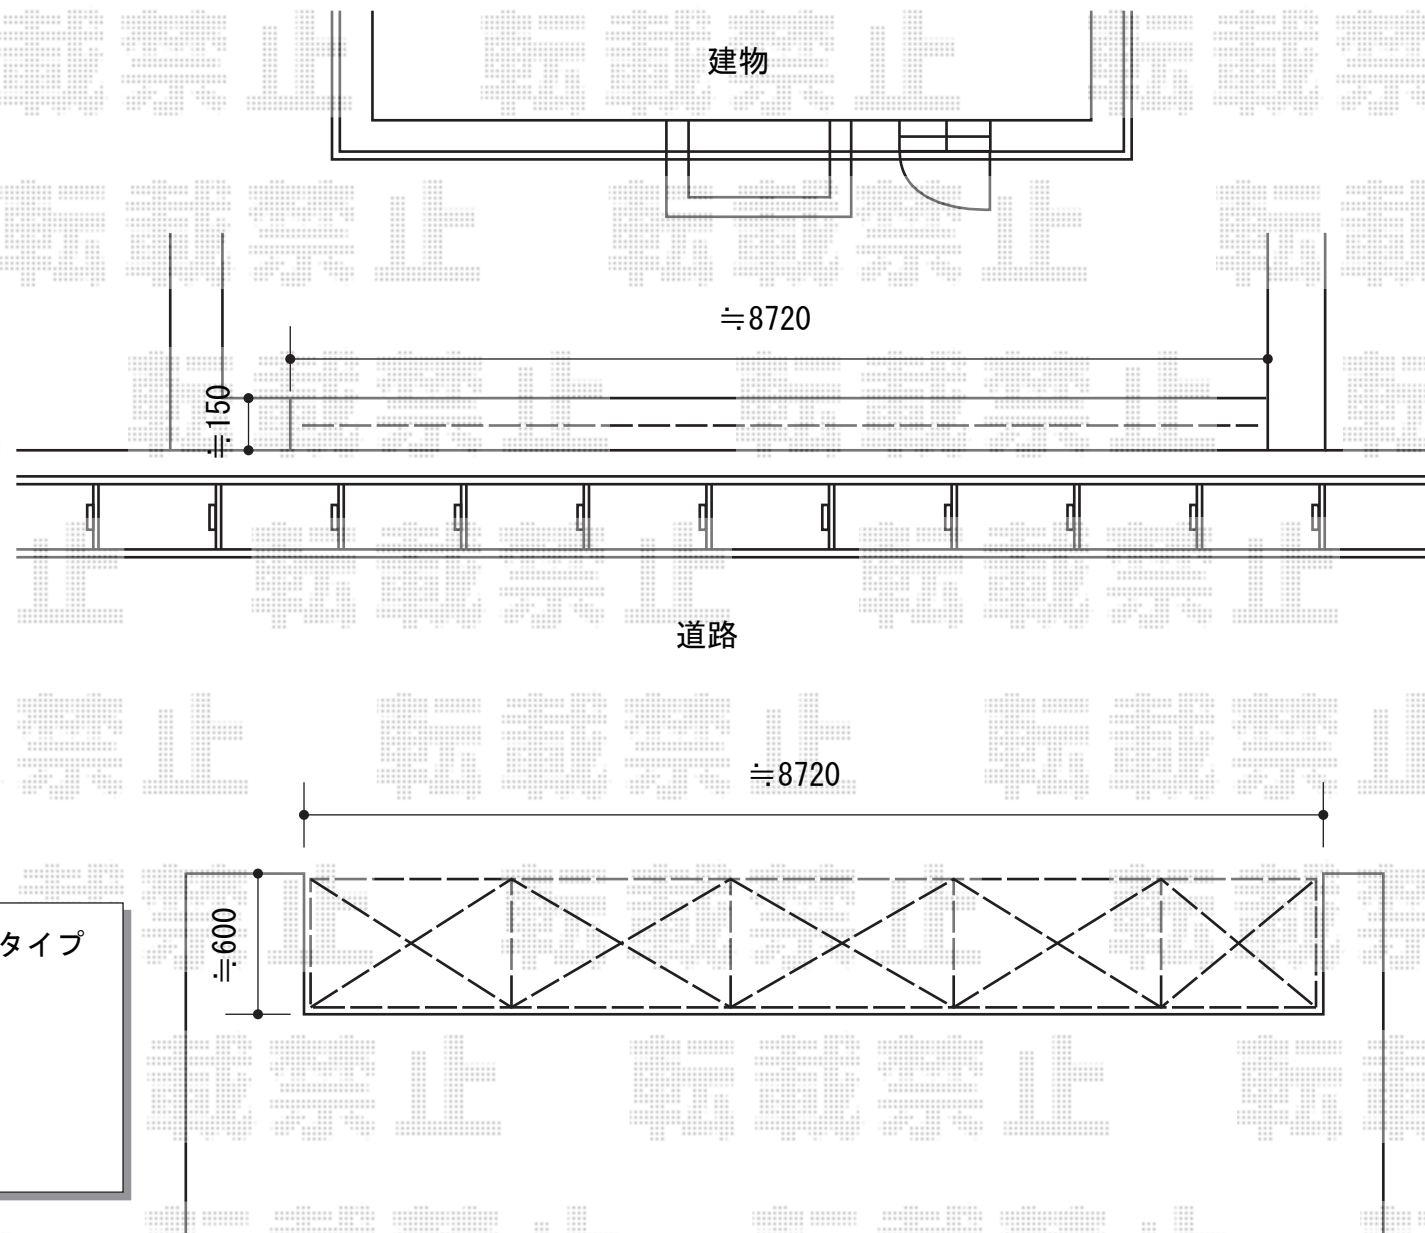

フェンス 施工概略図

TOEX アルミメッシュフェンス1型 フリーポールタイプ
本体1枚 (W×H) = (1,979.5×600mm) ×5枚
柱仕様： T-6×6本
部品セットA： 6セット
端部カバー： 1セット
端部キャップ： 1セット
色： マイルドブラック