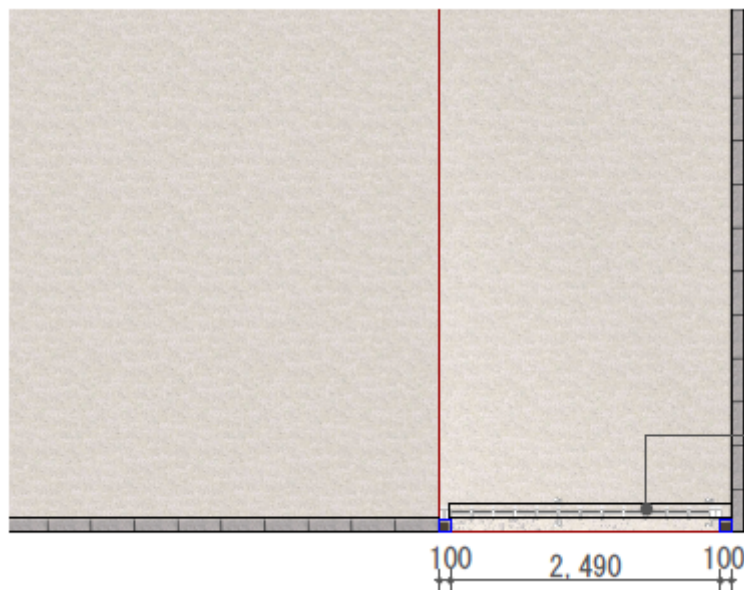

トリップゲート 傾斜地専用型 ノンレール 片開き

Value Select トリップゲート 傾斜地専用型 ノンレール 片開き
開口幅=2,903mm
全幅=3,003mm
たたみ幅=514mm
高さ=1,200mm
色：ダークブロンズ
キャスター数：2箇所
落棒数：2本