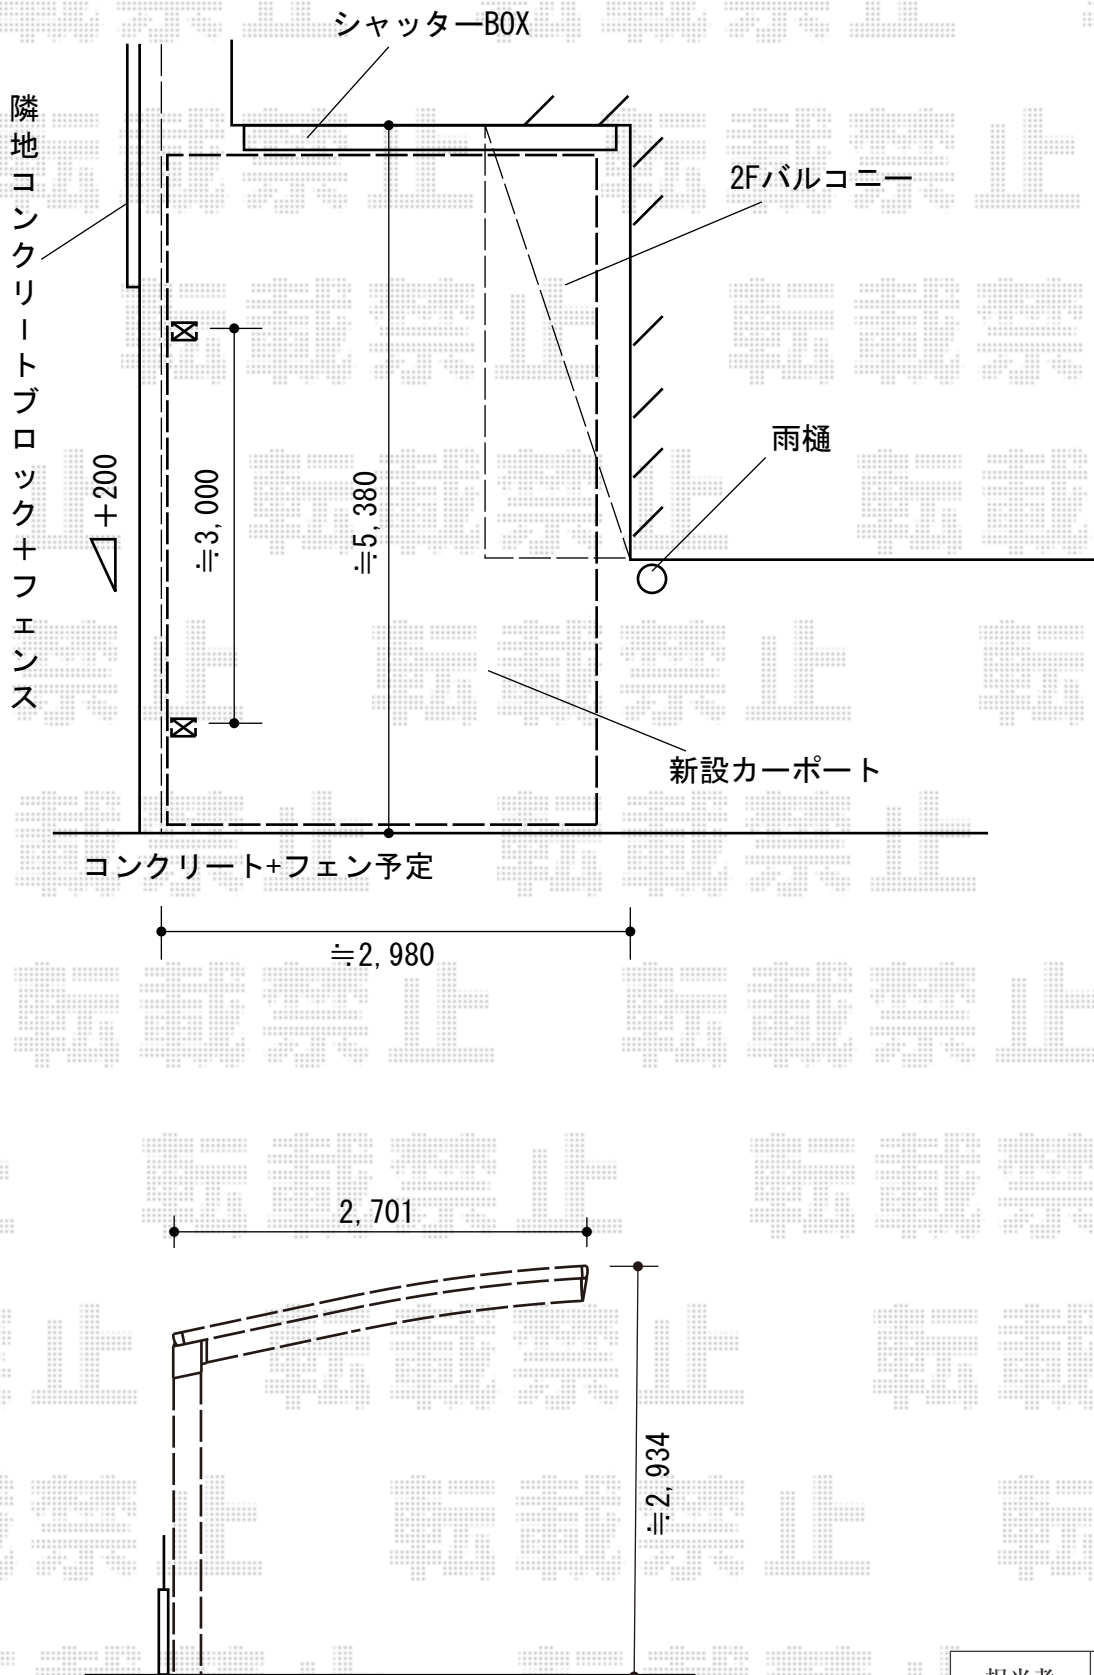

カーポート 施工概略図

トステムカーブポートシグマIII 積雪～20cm対応  
 幅= 2,701mm  
 奥行= 4,980mm  
 色: オータムブラウン  
 屋根材: ガリレポリカ(クリアマット・すりガラス調)  
 柱仕様: ロング柱23仕様(有効高約2,300mm)

担当者

宅島