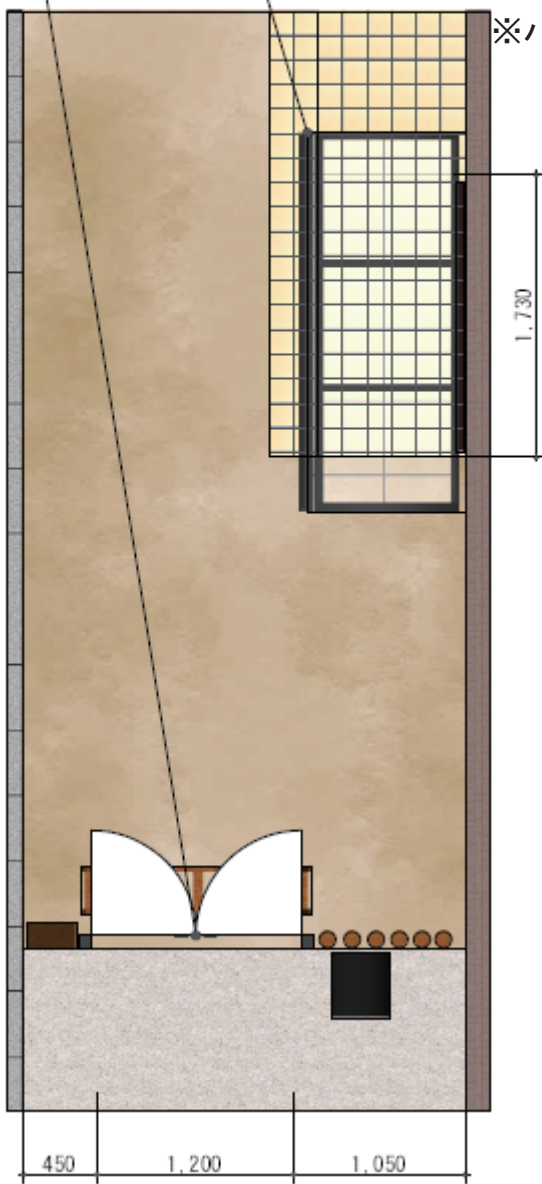

# 門扉 施工概略図

新日軽 ディズニー門扉 ミッキーA型 両開き 角門柱式  
扉1枚 (W×H) = (600・600×1,000mm)  
色：ブラック  
錠：ZCK型錠  
開き：内開き

※バルコニー屋根・ポストの移設は今回の工事には含みません

イメージ パース

## 平面図

担当者

松保