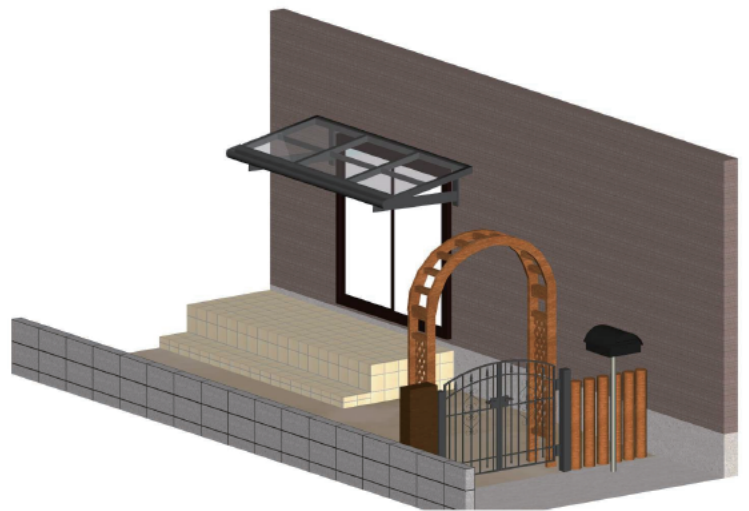

# 門扉 施工概略図

新日軽 ディズニー門扉 ミッキーA型 両開き 角門柱式  
扉1枚 (W×H) = (600・600×1,000mm)  
色：ブラック  
錠：ZCK型錠  
開き：内開き

※バルコニー屋根・ポストの移設は今回の工事には含みません

イメージ パース

## 平面図

担当者

松保