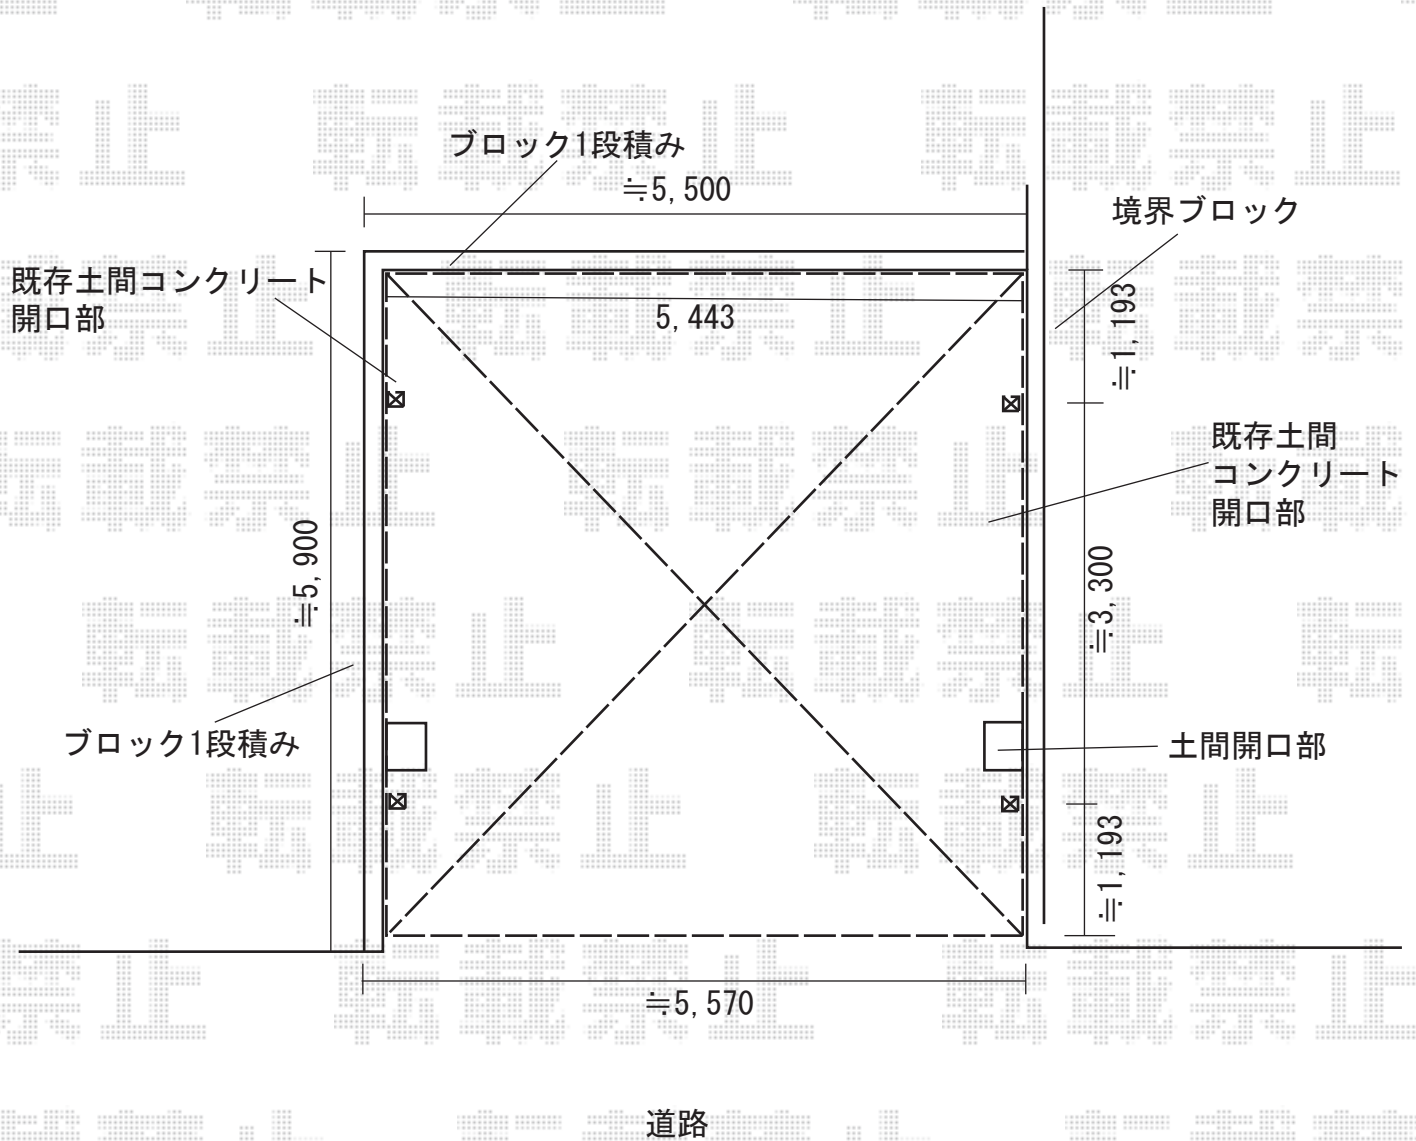

カーポート 施工概略図

トステム カーポートシグマIII ワイド 積雪~20cm対応
幅= 5,443mm
奥行= 5,686mm
色： オータムブラウン
屋根材： 熱線吸収ポリカーボネート（ライトブルーマット調）
柱仕様： ロング柱23仕様（有効高 約2,300mm）

担当者

宅島