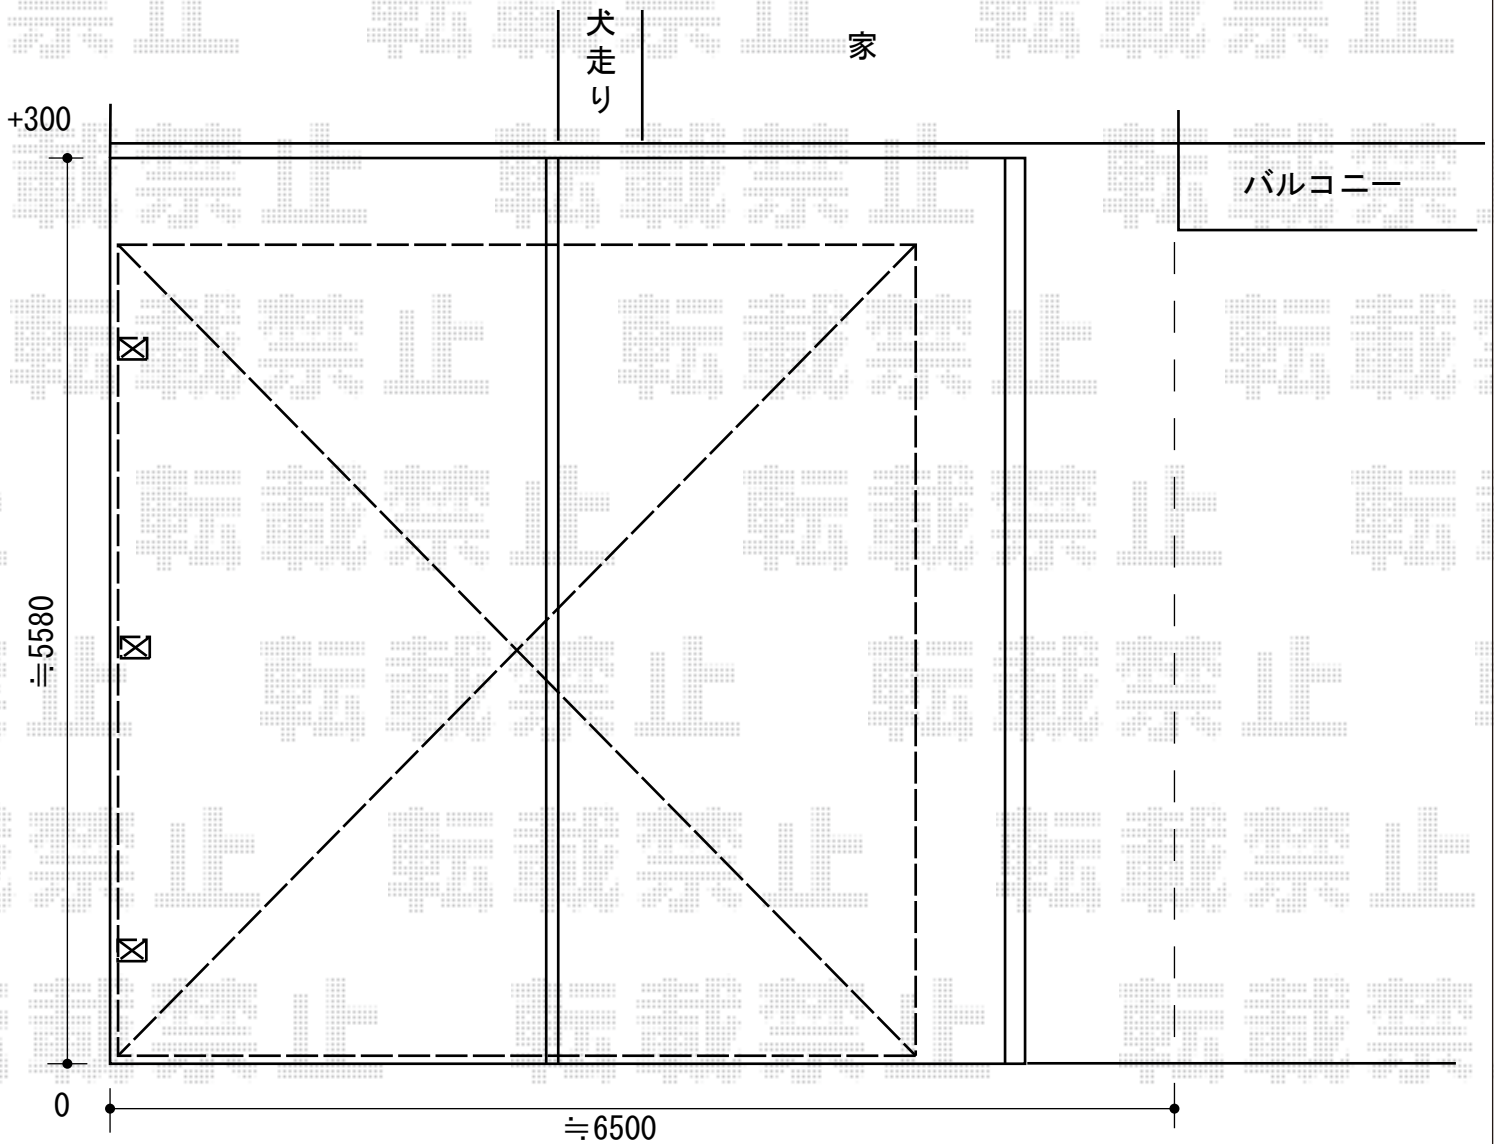

カーポート 施工概略図

三協アルミ ダブルフェース 積雪~20cm対応  
幅= 5,385mm  
奥行= 5,104mm  
色: サンシルバー  
屋根材: ポリカーボネート (かすみ)  
柱仕様: H24柱仕様 (2,400mm)

担当者

栢田