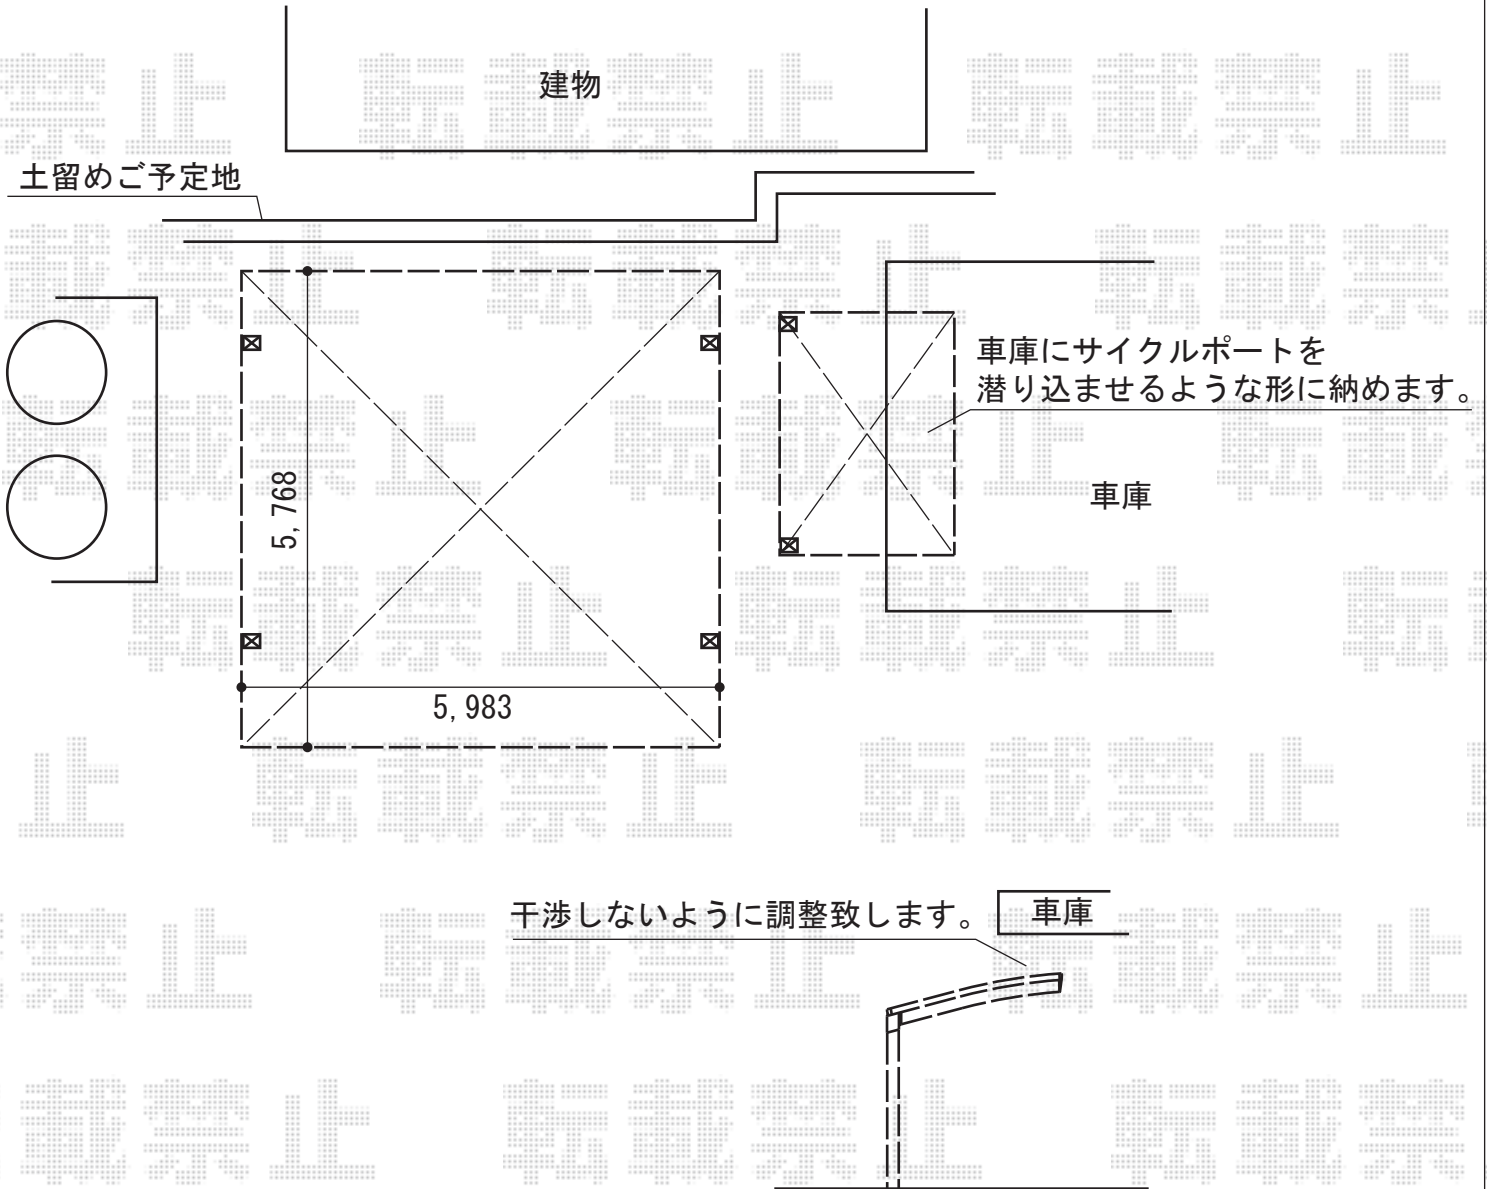

カーポート 施工概略図

YKK AP レイナツインポートグラン 積雪~20cm対応
幅= 5,983mm
奥行= 5,768mm
色: プラチナステン
屋根材: ポリカーボネート (アースブルー)
柱仕様: ハイルーフ柱仕様 (有効高 約2,350mm)

担当者

栢田