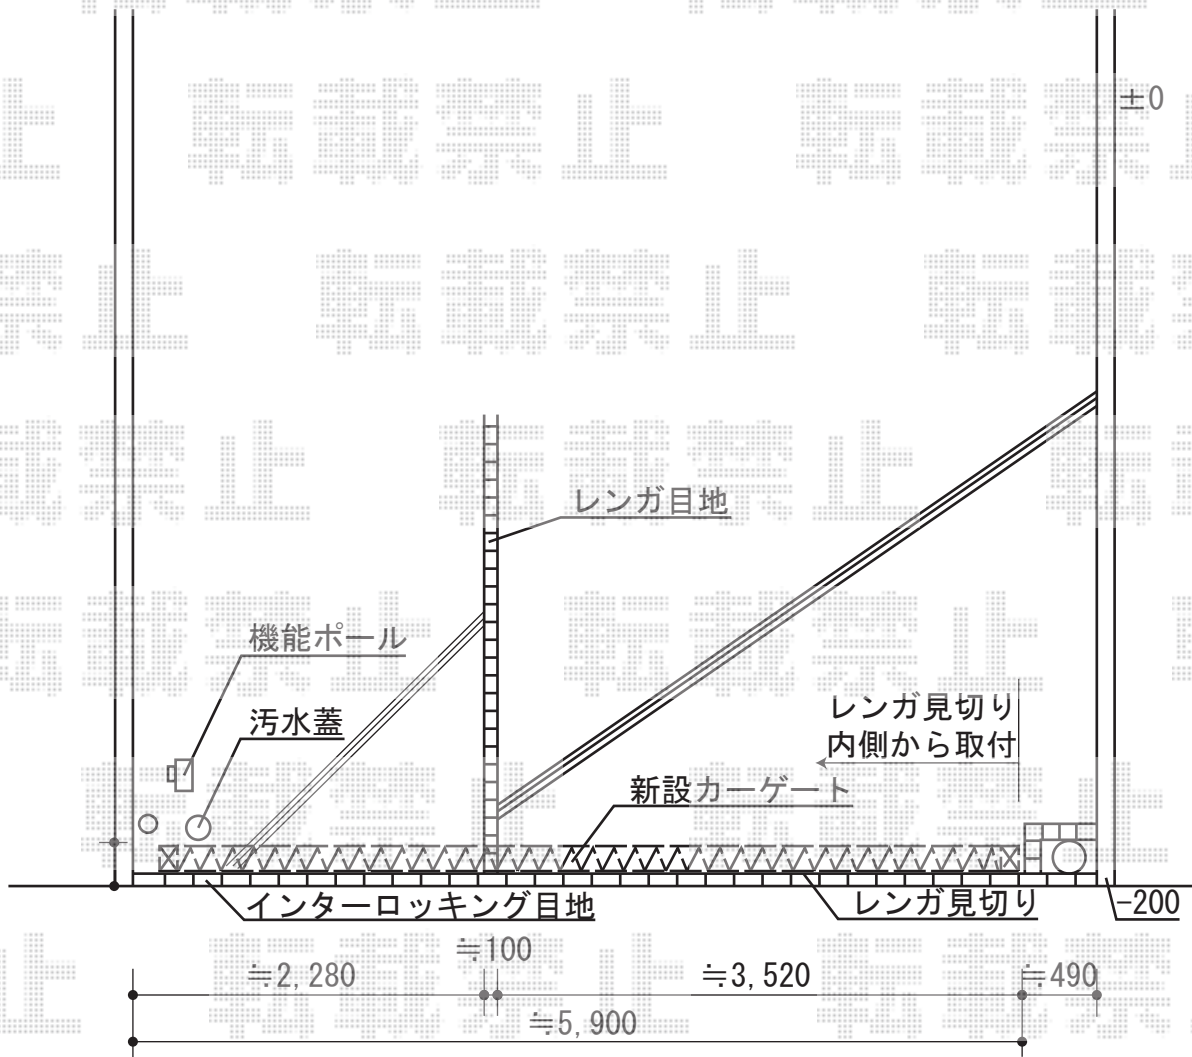

トリップゲート PB型 ガイドレール 両開き親子 57W0(13S+44M)

Value Select トリップゲート PB型 ガイドレール 両開き親子 57W0(13S+44M)

開口幅= 5,530mm

全幅= 5,630mm

たたみ幅= 188+479.5mm

高さ= 1,200mm

色：ステンカラー

キャスター数：4箇所

落棒数：3本

レール：ガイドレール後付けタイプ

担当者

高橋