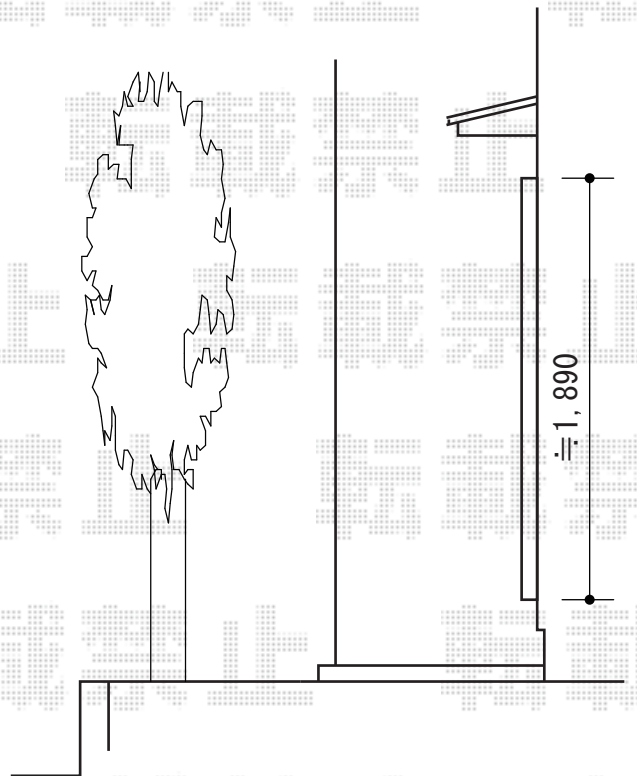

テラス囲い 施工概略図

トステム ほせるんですII R型 床納まり 積雪~20cm対応
 寸法= 間口 関東2.0間 (3,640mm) × 出幅 5尺 (1,485mm)
 正面ユニット: テラス (4枚建)
 側面ユニット: テラス (2枚建)
 色: シャイングレー
 屋根材: ポリカーボネート (クリアマット/すりガラス調)
 床材: 塩ビデッキボード (木目)
 オプション: 戸袋逃げ (パネル含む) / 側面付け物干し