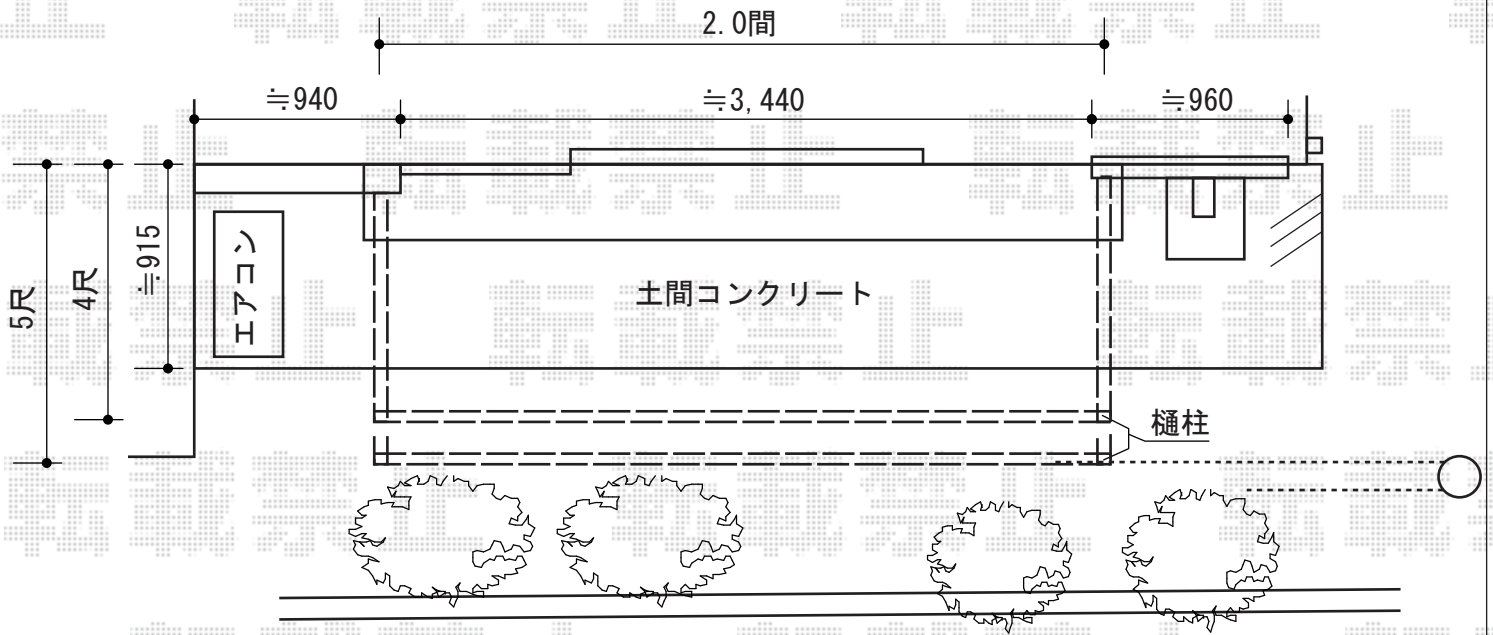

テラス囲い 施工概略図

トステム ほせるんですII R型 床納まり 積雪~20cm対応
 寸法= 間口 関東2.0間 (3,640mm) × 出幅 5尺 (1,485mm)
 正面ユニット: テラス (4枚建)
 側面ユニット: テラス (2枚建)
 色: シャイングレー
 屋根材: ポリカーボネート (クリアマット/すりガラス調)
 床材: 塩ビデッキボード (木目)
 オプション: 戸袋逃げ (パネル含む) / 側面付け物干し