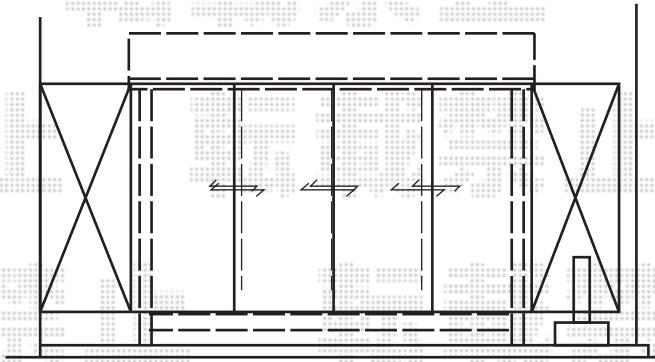

テラス囲い 施工概略図

トステム ほせるんですII R型 床納まり 積雪~20cm対応
 寸法= 間口 関東2.0間 (3,640mm) × 出幅 5尺 (1,485mm)
 正面ユニット: テラス (4枚建)
 側面ユニット: テラス (2枚建)
 色: シャイングレー
 屋根材: ポリカーボネート (クリアマット/すりガラス調)
 床材: 塩ビデッキボード (木目)
 オプション: 戸袋逃げ (パネル含む) / 側面付け物干し