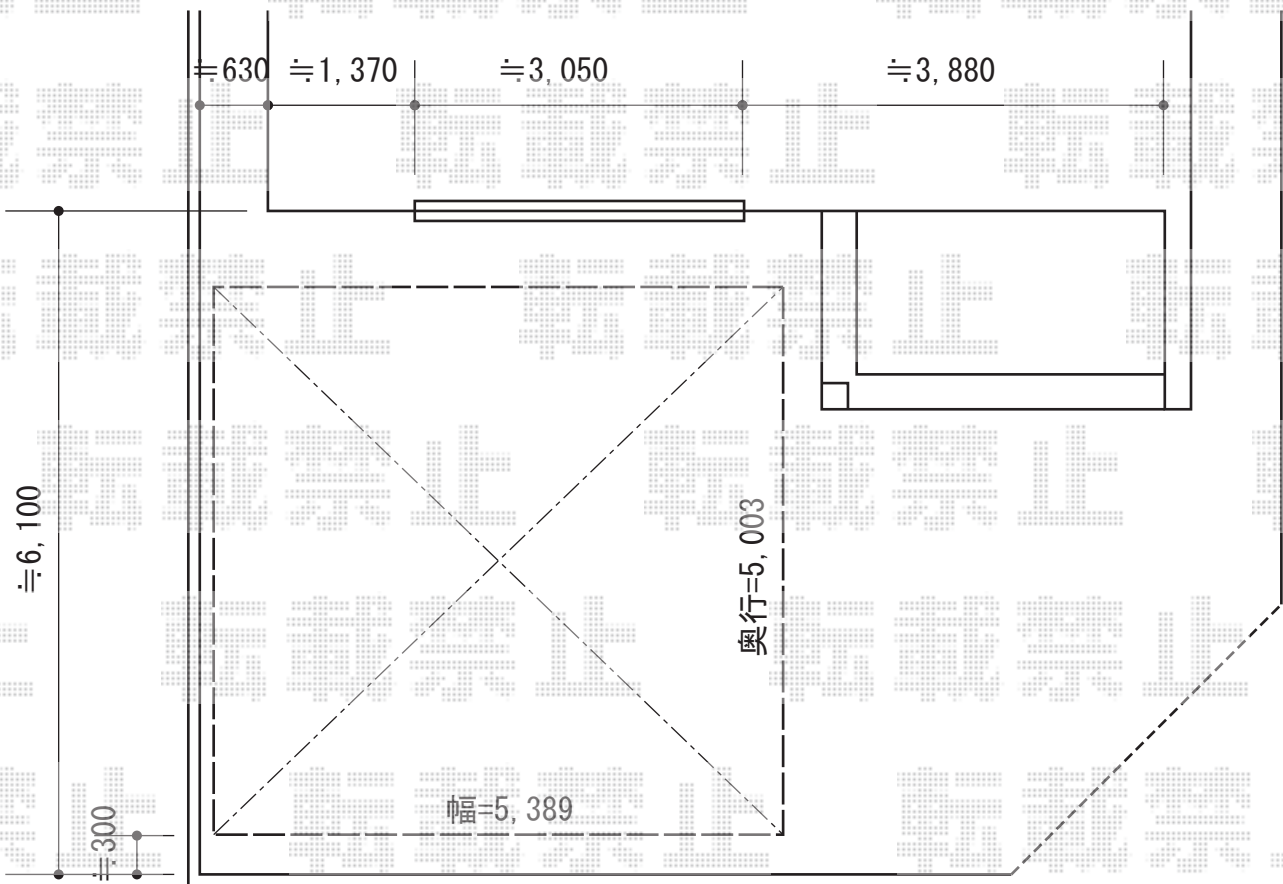

4Gワイド マテリアルカラー 積雪～20cm対応

三協アルミ 4Gワイド マテリアルカラー 積雪～20cm対応
幅= 5,389mm
奥行= 5,003mm
色：アーバングレー + トラッドパイン
屋根材：熱線遮断FRP板（かすみ調タイプ）
柱仕様：ロング柱仕様（2,350mm）

担当者

進藤