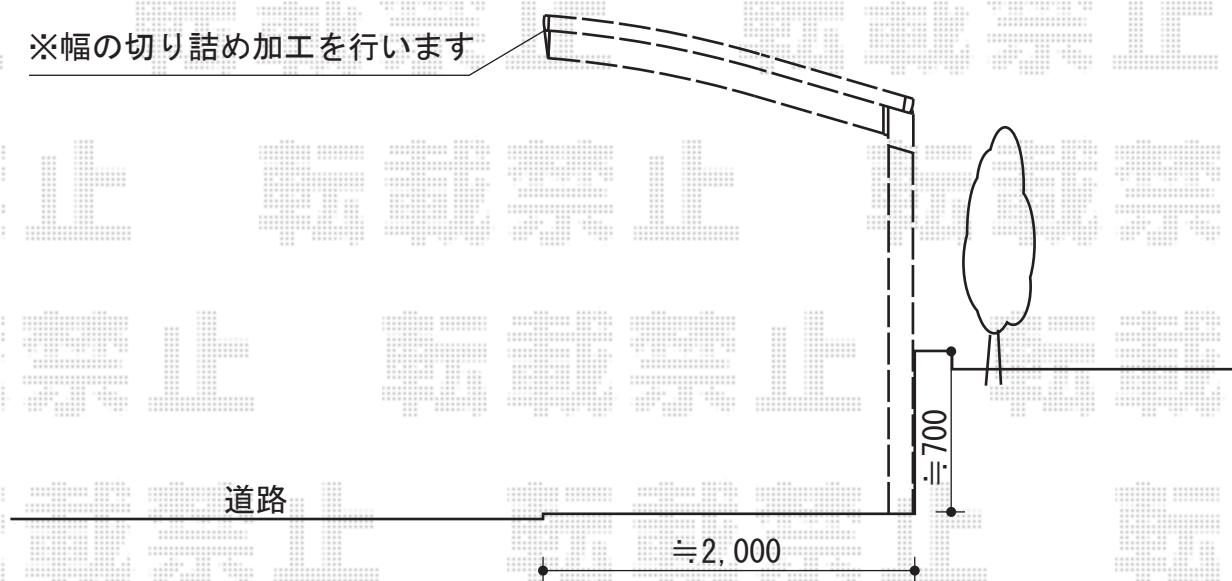

カーポート 施工概略図

YKK AP レイナポートグラン 積雪~20cm対応
幅=2,400mm
奥行=5,052mm
色：ホワイト
屋根材：ポリカーボネート（アースブルー）
柱仕様：ハイルーフ柱仕様（有効高 約2,355mm）

※幅の切り詰め加工を行います

担当者

宅島