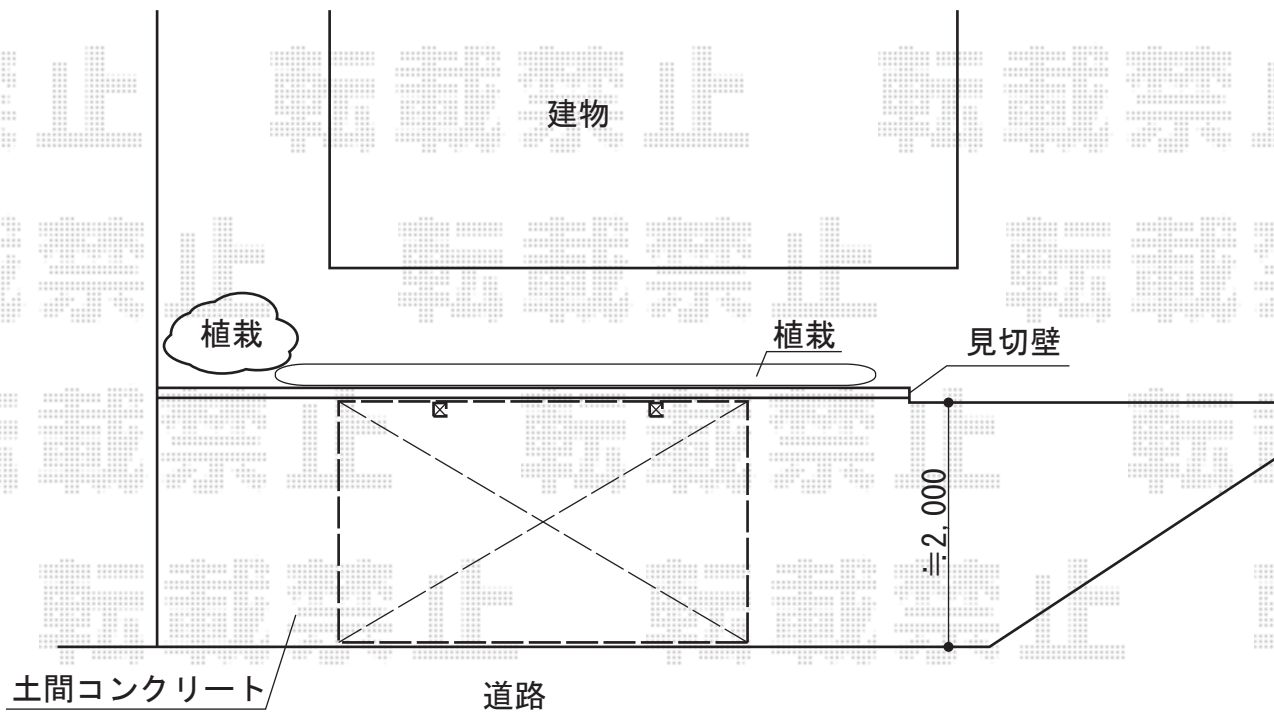

カーポート 施工概略図

YKK AP レイナポートグラン 積雪~20cm対応
幅=2,400mm
奥行=5,052mm
色：ホワイト
屋根材：ポリカーボネート（アースブルー）
柱仕様：ハイルーフ柱仕様（有効高 約2,355mm）

※幅の切り詰め加工を行います

担当者

宅島