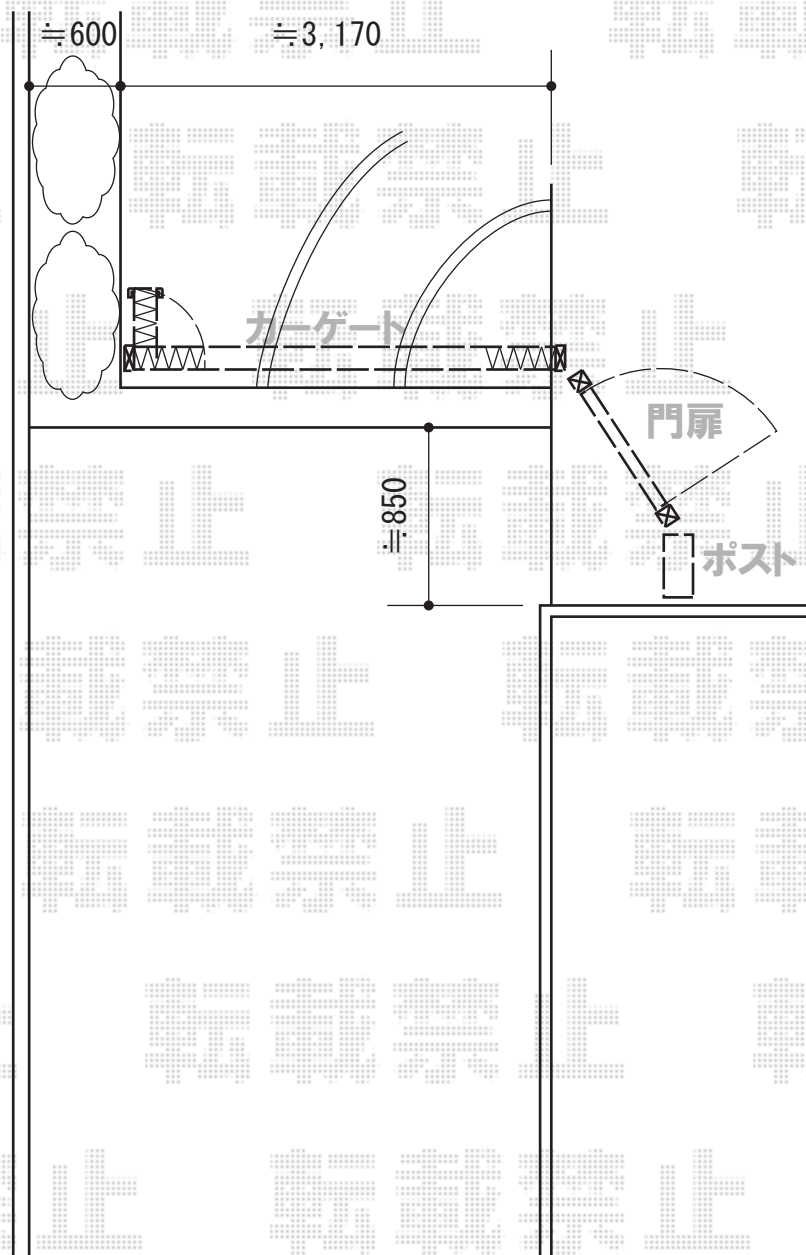

カーゲート・門扉 施工概略図

YKK AP レイオス3型(ペットガード) ノンレール 片開き 37S

開口幅=3,607mm

全幅=3,707mm

たたみ幅=777mm

高さ=柱 : 1,370 扉 : 1,350 mm

色 : プラチナステン

キャスター数 : 3箇所

落棒数 : 3本

TOEX シャレオR1型 片開き 柱使用

扉1枚 (W×H) = (800mm×1,400mm)

色 : シヤイングレー

錠 : プッシュプルUT錠 (錠色 : 色ライトゴールド)

開き : 内開き

担当者

西村