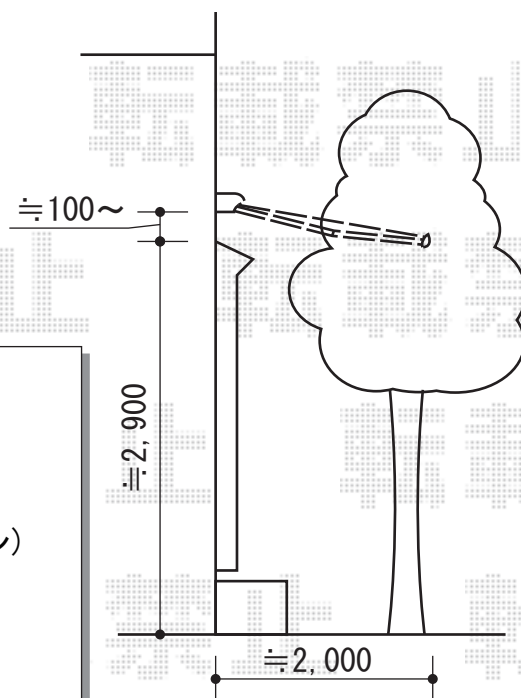

オーニング 施工概略図

トステム 彩風S型 手動式
 間口=関東間1.5間 (2,730mm)
 出幅=2,000mm
 本体色：オータムブラウン
 キャンバス色：熱線遮断(ブリティッシュグリーン)
 駆動：手動式/外観右駆動
 クランクハンドル：長さ1,750mm
 追加部材：ベースプレート式

担当者	竹下
-----	----