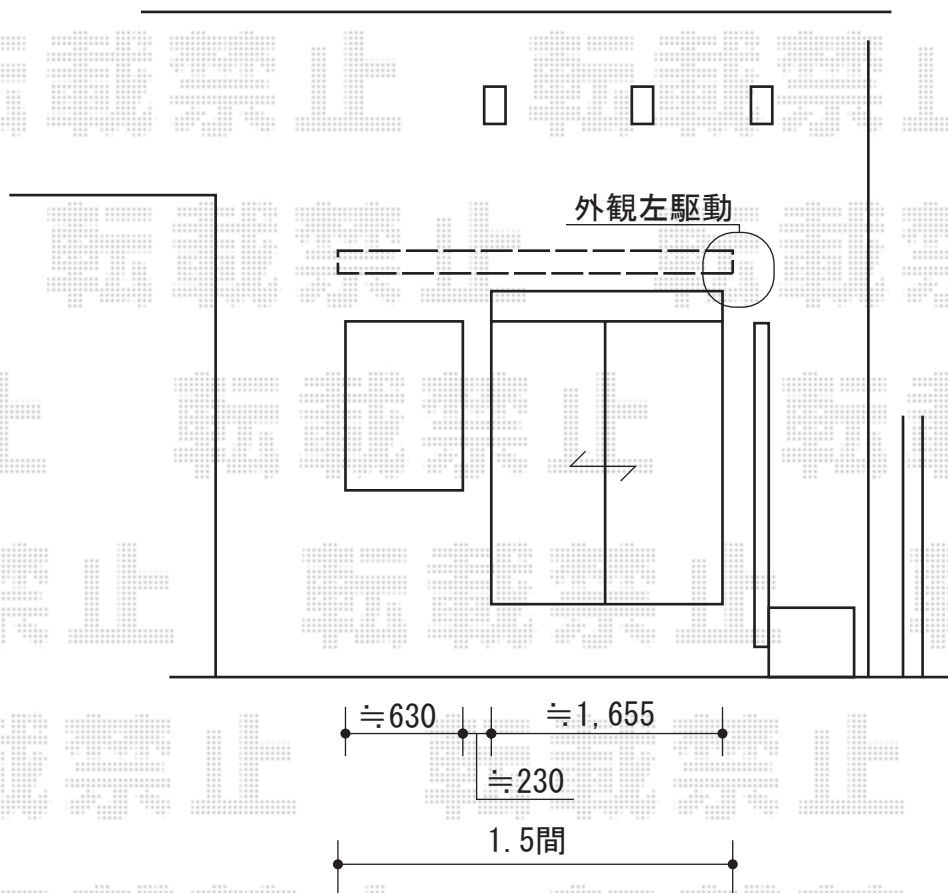

オーニング 施工概略図

トステム 彩風S型 手動式
 間口=関東間1.5間 (2,730mm)
 出幅=2,000mm
 本体色：オータムブラウン
 キャンバス色：熱線遮断(ブリティッシュグリーン)
 駆動：手動式/外観右駆動
 クランクハンドル：長さ1,750mm
 追加部材：ベースプレート式

担当者	竹下
-----	----