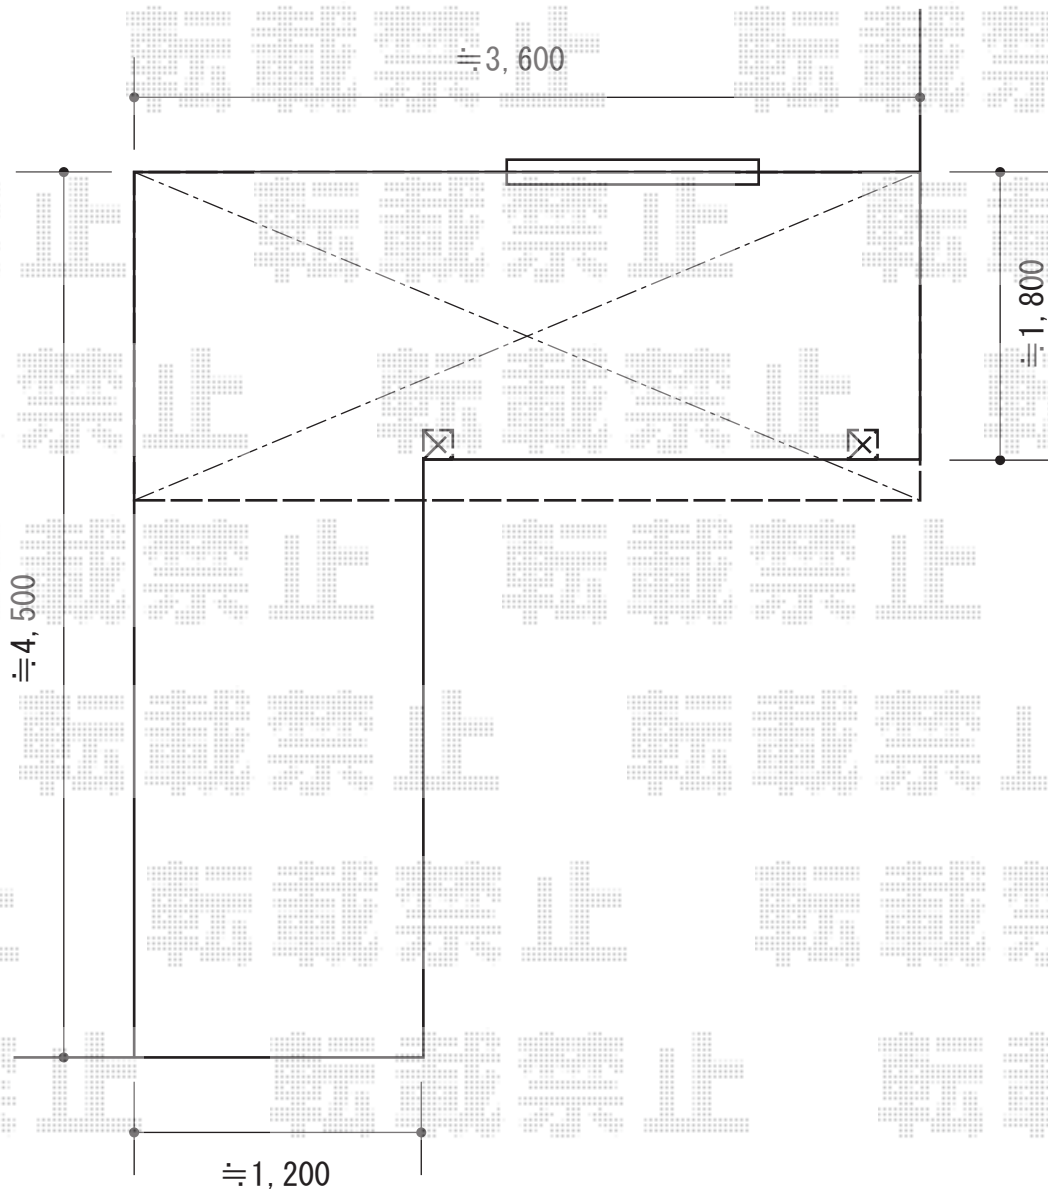

ライザーテラスII R型 テラスタイプ 単体 積雪~20cm対応

トステム ライザーテラスII R型 テラスタイプ 単体 積雪~20cm対応
間口=関東間2.0間 (柱芯々3,440mm 屋根幅3,660mm)
出幅=7尺 (2,085mm)
色: シャイングレー
屋根材: ポリカーボネート (クリアマット・すりガラス調)
柱仕様: 出幅自在桁タイプ (柱2本)
施工方法: 上止め仕様
躯体式バルコニー取付部品: 中間用×2