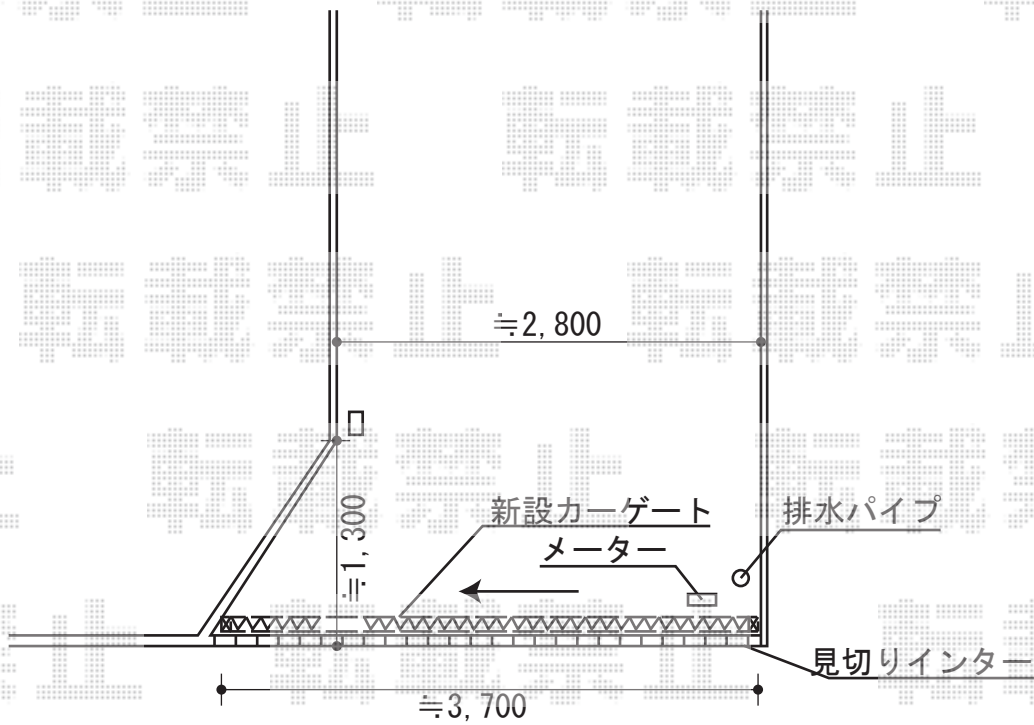

アルシャインII L型 Aタイプ ノンレール 片開き 420S 施工概略図

TOEX アルシャインII L型 Aタイプ ノンレール 片開き 420S
 開口幅= 3,992mm
 全幅= 4,108mm
 たたみ幅= 482mm
 高さ= 1,250mm
 色：【仮】ナチュラルシルバーF
 キャスター数：3箇所
 落棒数：3本

担当者

塩崎