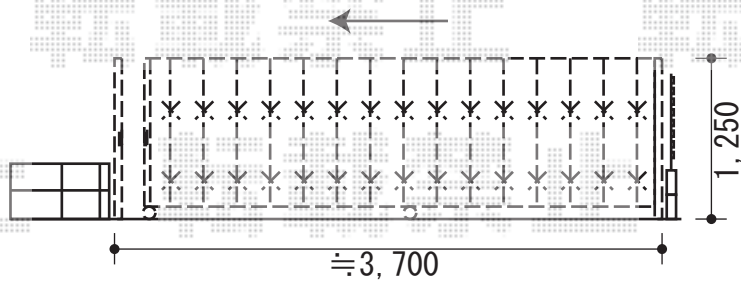

アルシャインII L型 Aタイプ ノンレール 片開き 420S 施工概略図

TOEX アルシャインII L型 Aタイプ ノンレール 片開き 420S
 開口幅= 3,992mm
 全幅= 4,108mm
 たたみ幅= 482mm
 高さ= 1,250mm
 色：【仮】ナチュラルシルバーF
 キャスター数：3箇所
 落棒数：3本

担当者

塩崎