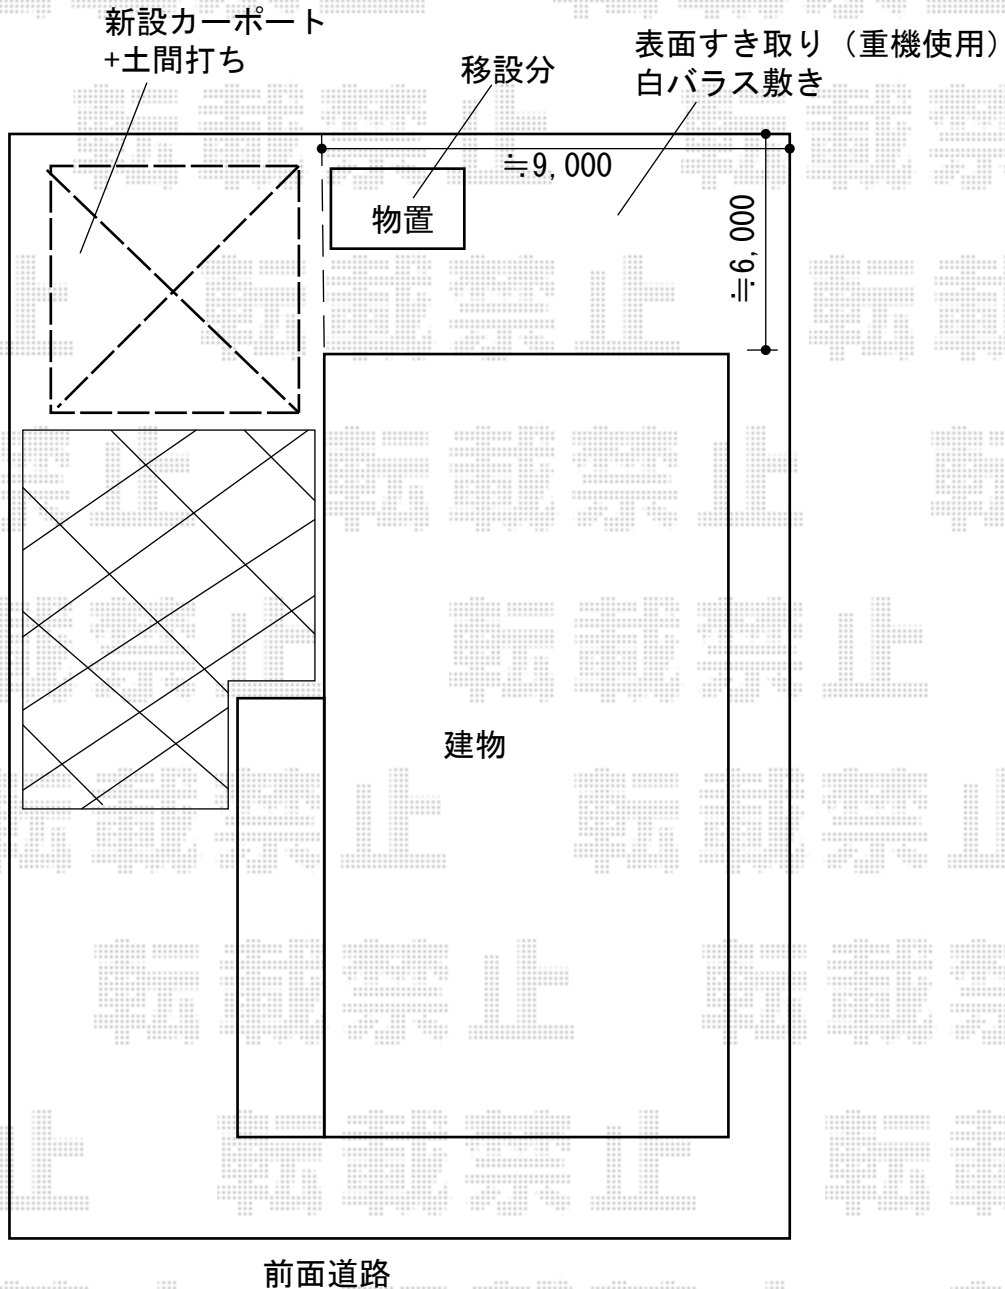

カーポート 施工概略図

YKK AP レオンポートneo 2台用 標準鼻隠し 角柱4本柱仕様 積雪~50cm対応
幅= 6,111mm
奥行= 5,966mm
色： 柱・梁：プラチナステン/鼻隠し：ショコラウォールナット
屋根材： スチール折板（ペフ無/t=0.6）※価格別途
柱仕様： 標準柱仕様（有効高 約2,350mm）
横材： 無し

担当者

進藤