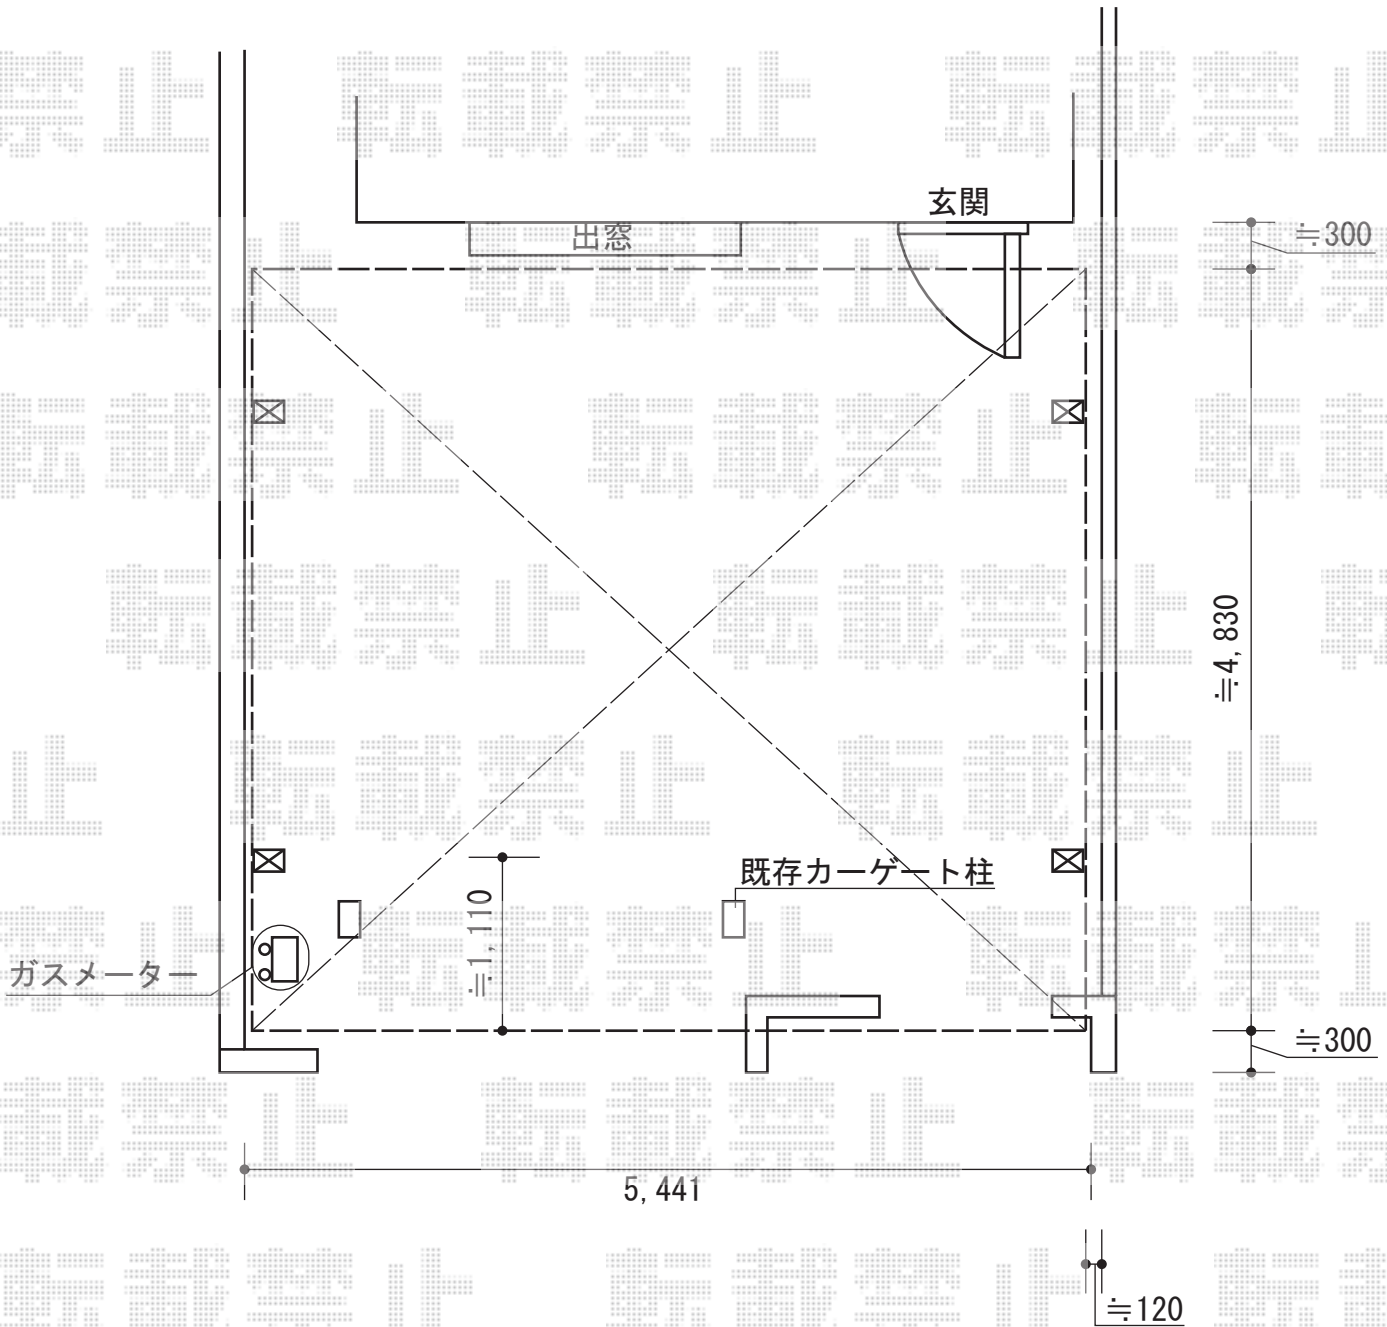

カーポート 施工概略図

TOEX アーキデュオ ワイド 積雪~20cm対応
幅= 5,441mm
奥行= 5,019mm
色： ナチュラルシルバー
屋根材： ポリカーボネート（クリアマット・すりガラス調）
柱仕様： ロング柱25仕様（有効高 約2,500mm）

担当者	竹下
-----	----