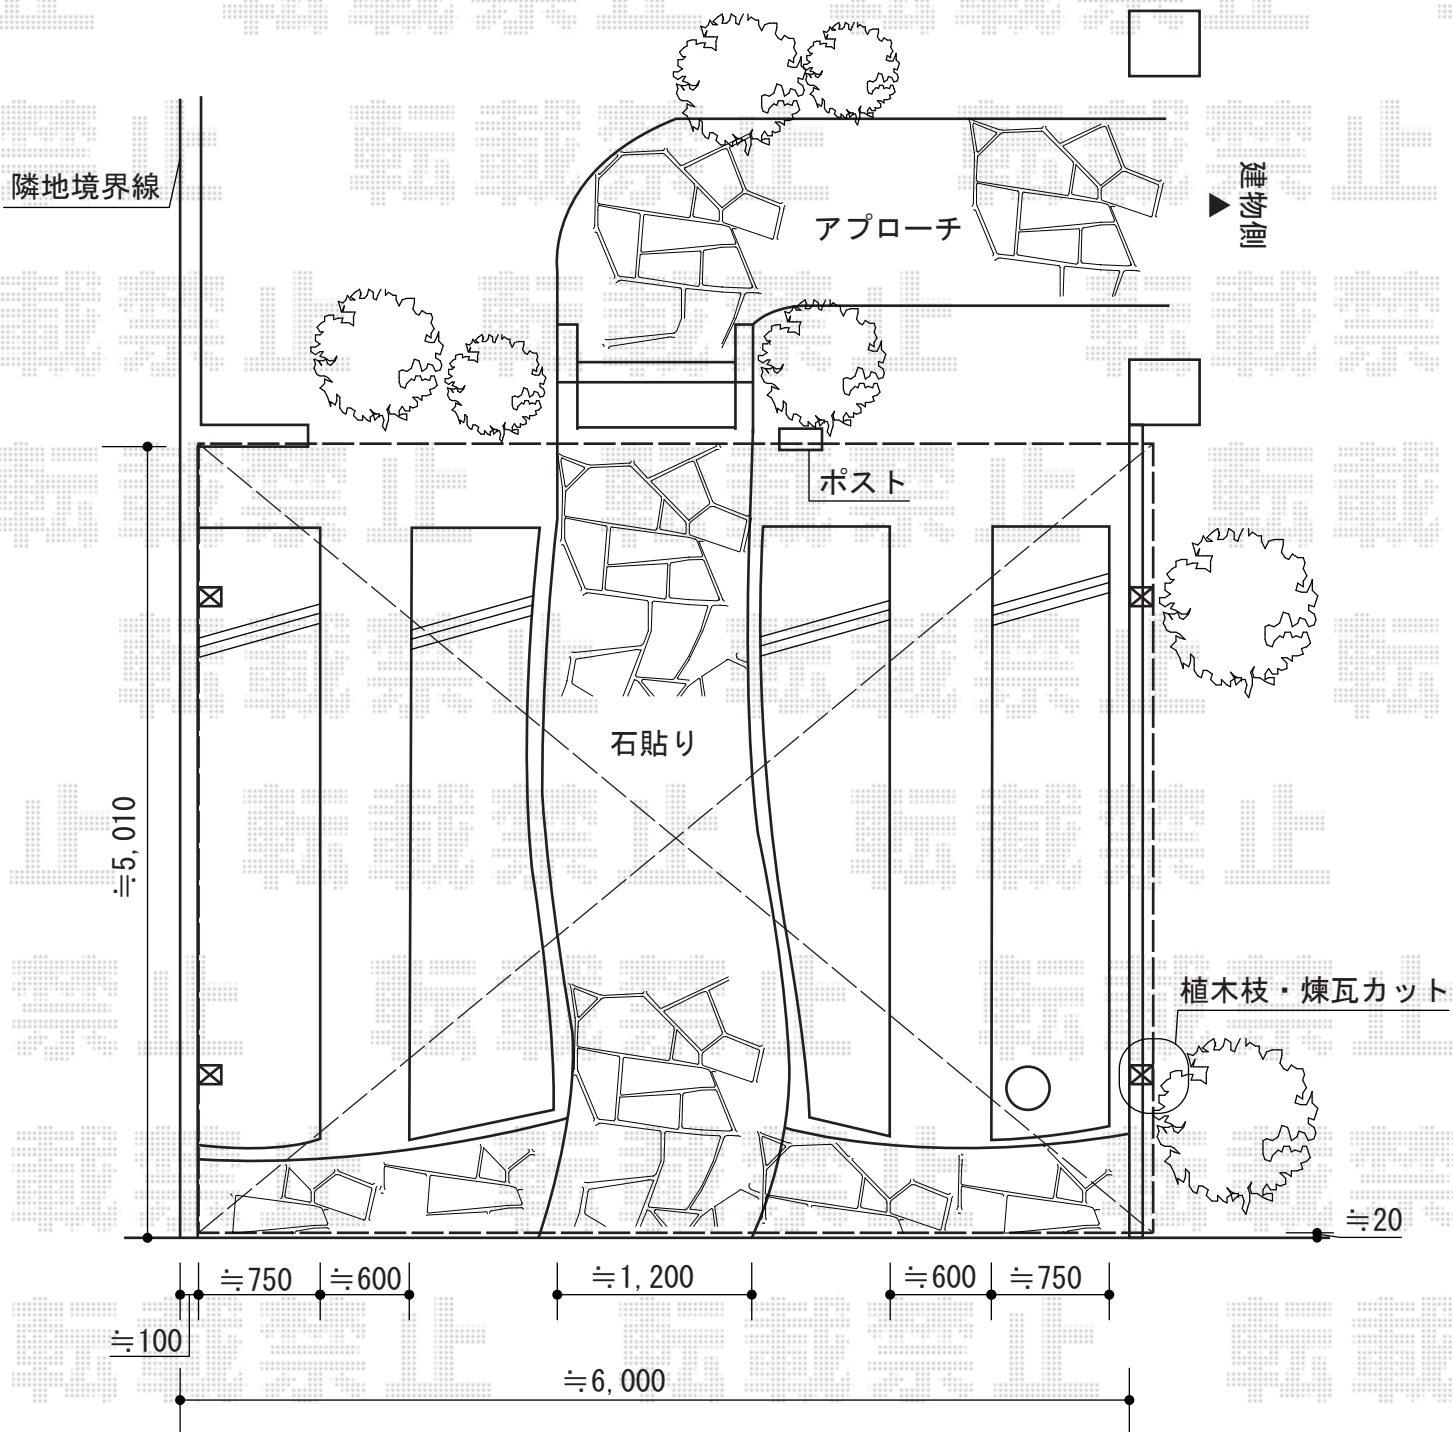

カーポート 施工概略図

トステム カーブポートシグマIII ワイド 積雪~20cm対応
 幅= 6,060mm
 奥行= 4,980mm
 色: シャイングレー
 屋根材: ガリレポリカ (クリアマット・すりガラス調)
 柱仕様: ロング柱23仕様 (有効高 約2,300mm)

担当者

栢田