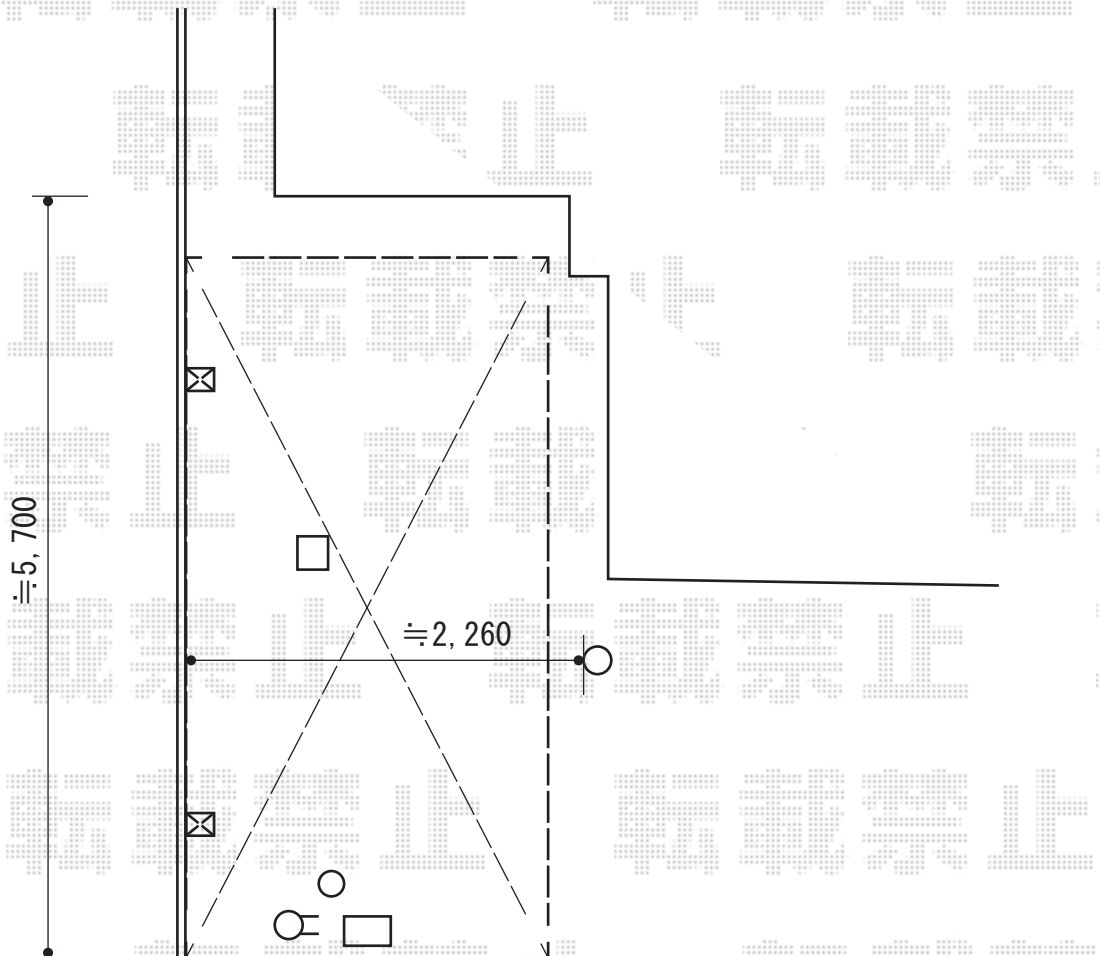

カーポート 施工概略図

Value Select プレシオスポーツ アルファ 積雪~20cm対応
幅= 2,402mm
奥行= 5,052mm
色: ノーブルステン
屋根材: ポリカーボネート(ガラスマット)
柱仕様: 標準柱仕様(有効高 約1,800mm)

担当者	宅島
-----	----