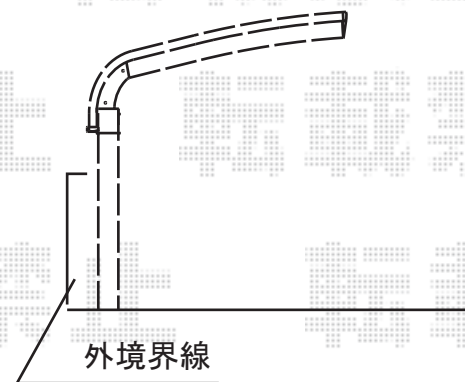

カーポート 施工概略図

Value Select プレシオスポーツ アルファ 積雪~20cm対応
幅= 2,402mm
奥行= 5,052mm
色: ノーブルステン
屋根材: ポリカーボネート(ガラスマット)
柱仕様: 標準柱仕様(有効高 約1,800mm)

担当者	宅島
-----	----