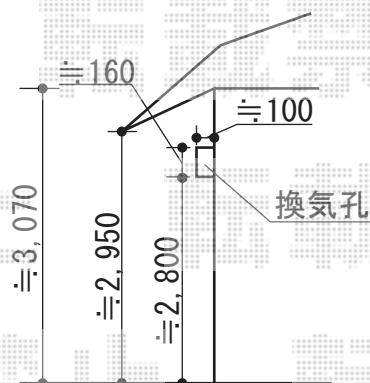

ルーフポートシグマIII 1500
積雪～50cm対応

トステム ルーフポートシグマIII 1500 積雪～50cm対応
幅= 3,499mm
奥行= 4,982mm
色：オータムブラウン
屋根材： ガリレポリカ（クリアマット・すりガラス調）
柱仕様： 標準柱仕様（有効高 約2,250mm）

担当者

宅島