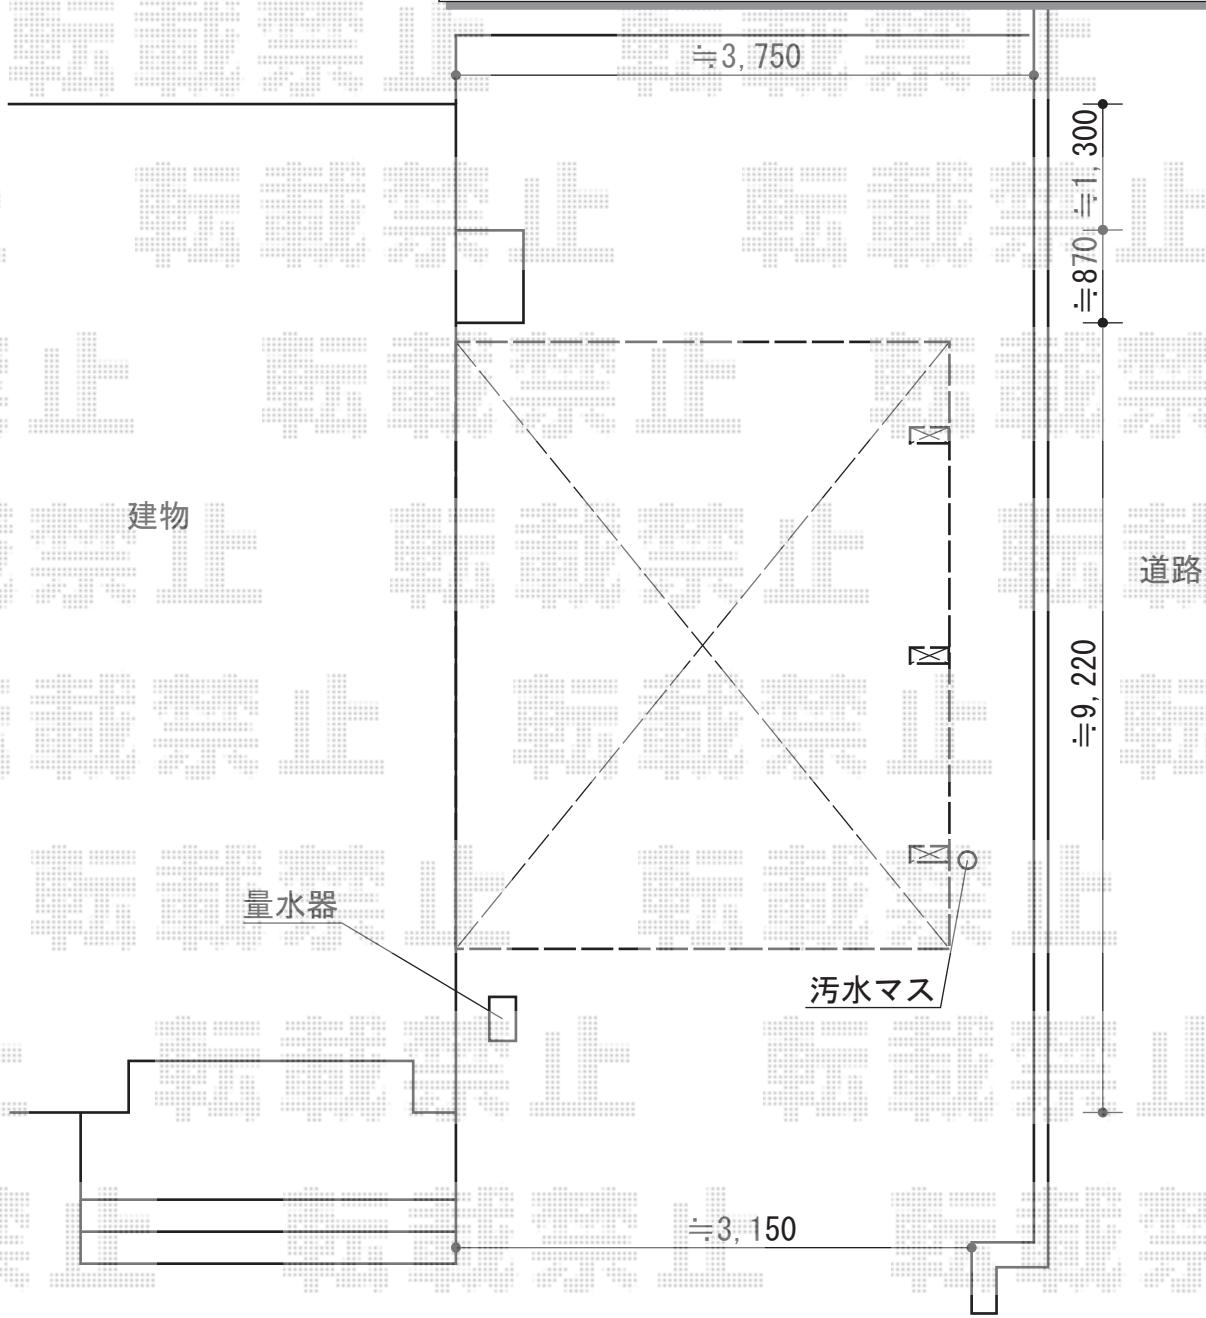

ルーフポートシグマIII 1500
積雪～50cm対応

トステム ルーフポートシグマIII 1500 積雪～50cm対応
幅= 3,499mm
奥行= 4,982mm
色：オータムブラウン
屋根材： ガリレポリカ（クリアマット・すりガラス調）
柱仕様： 標準柱仕様（有効高 約2,250mm）

担当者

宅島