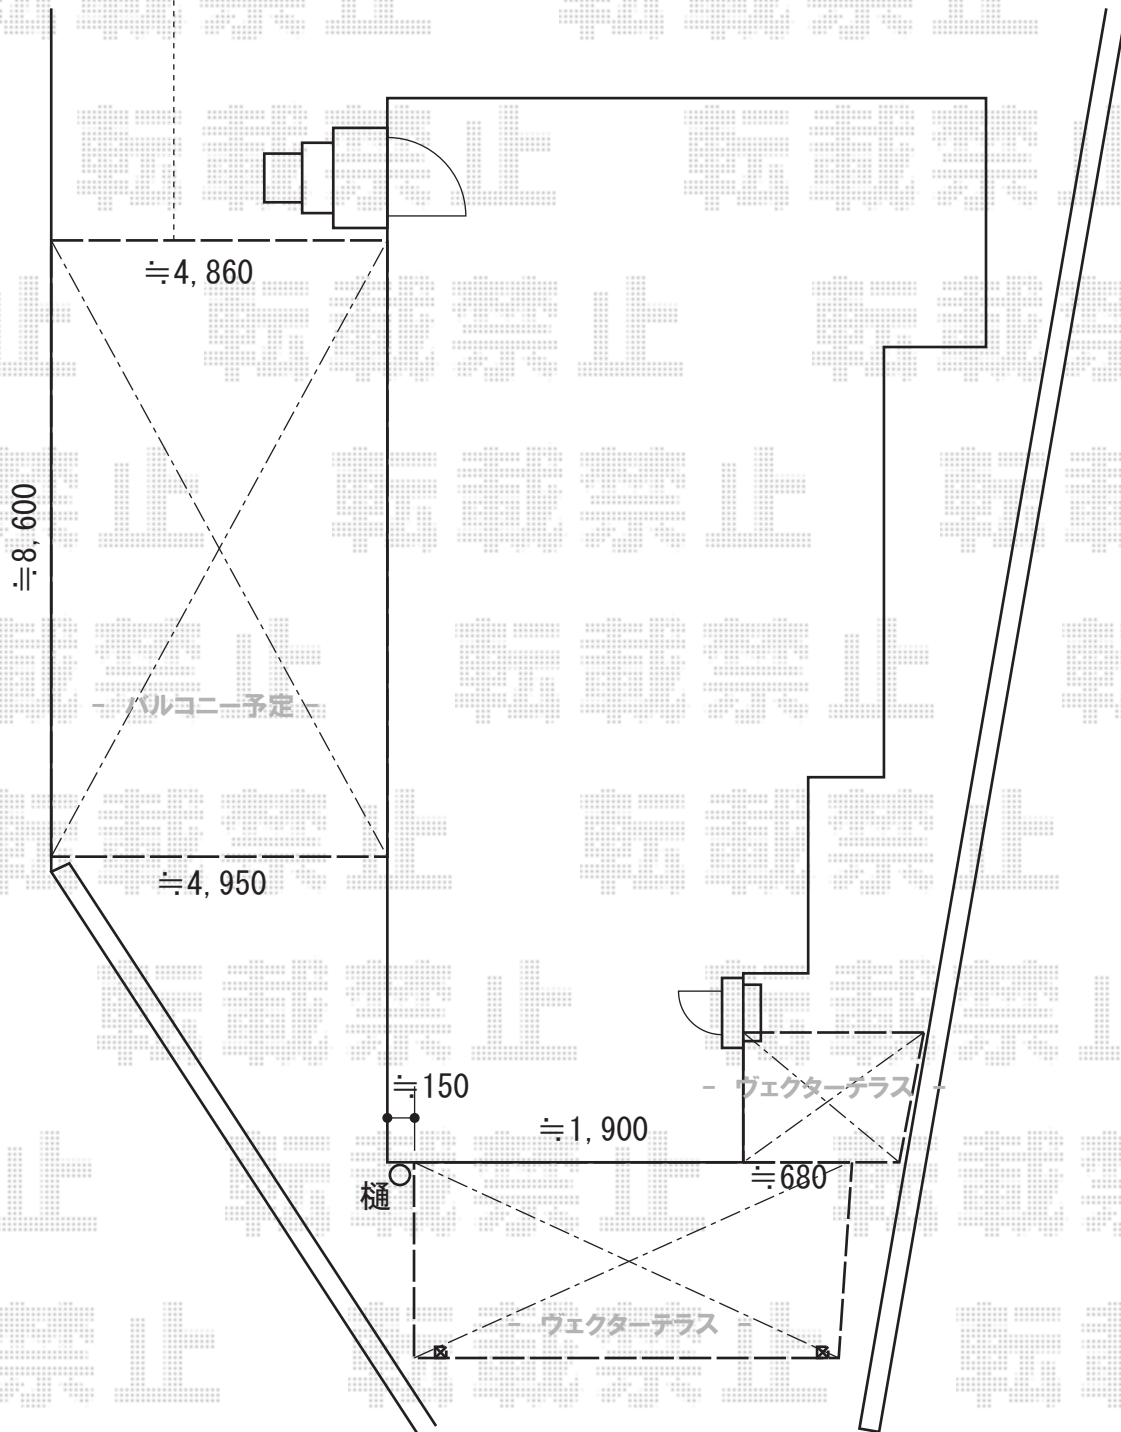

テラス屋根 施工概略図

ご希望の商品をご指定くださいませ

担当者

進藤