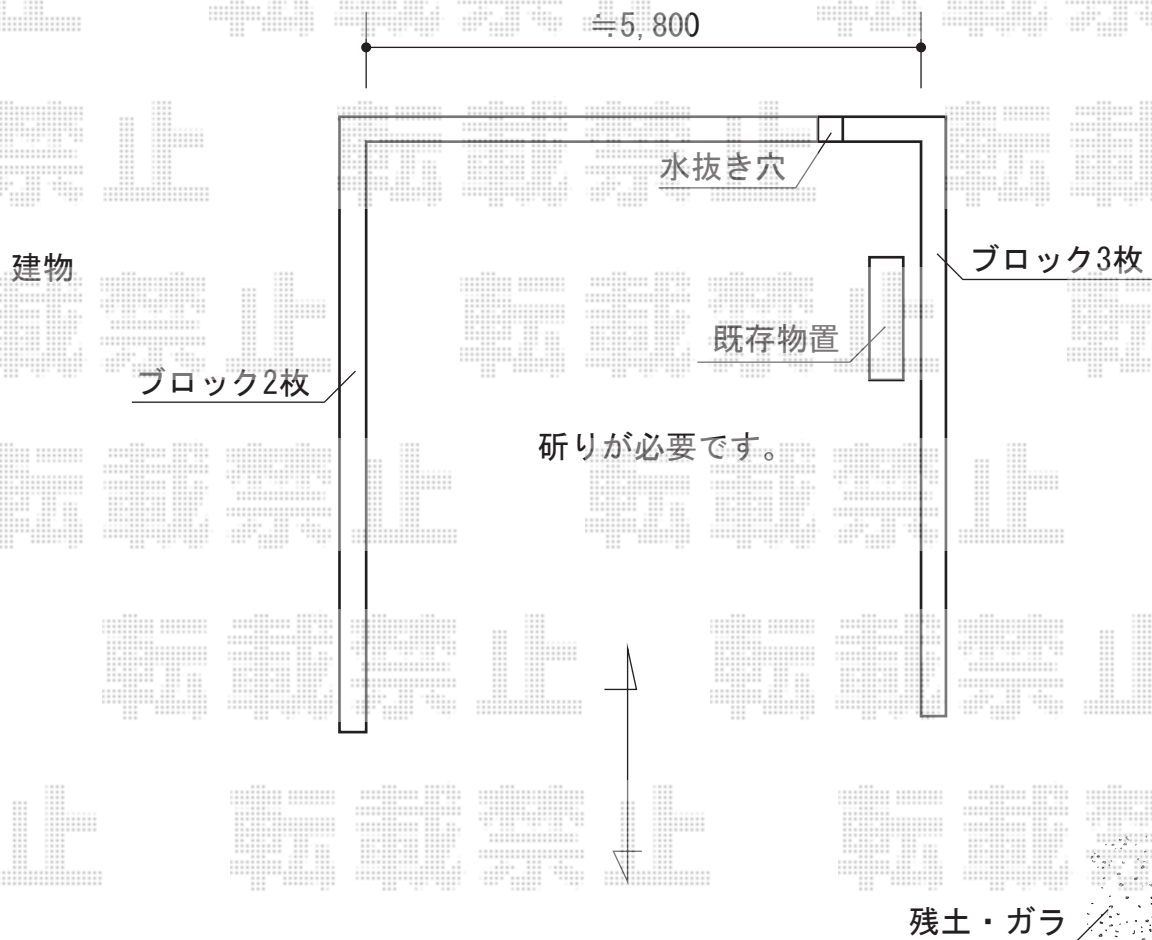

エクステリア商品 施工概略図

YKK AP レイナツインポートグラン 積雪～20cm対応
幅= 5,392mm
奥行= 5,768mm
色： プラチナステン
屋根材： 【仮】ポリカーボネート（アースブルー）
柱仕様： ハイルフ柱仕様（有効高 約2,350mm）

担当者

栢田