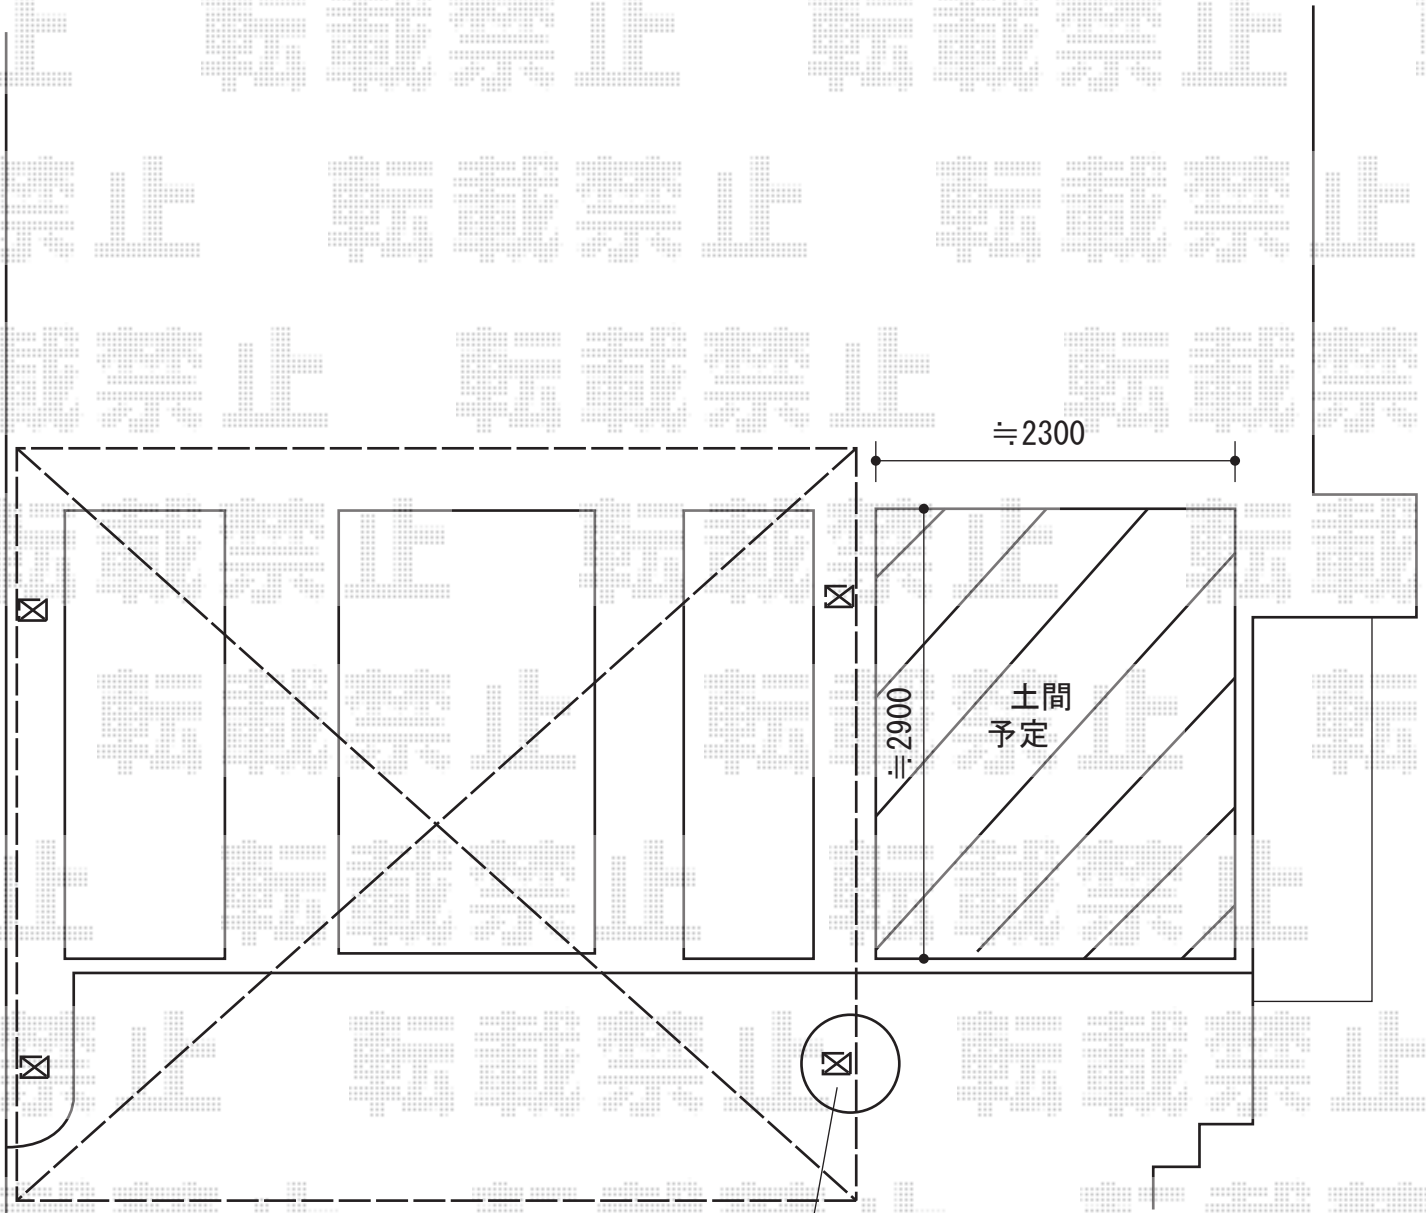

カーブポートシグマIII ワイド 積雪～20cm対応

トステム カーブポートシグマIII ワイド 積雪～20cm対応  
幅= 5,443mm  
奥行= 4,980mm  
色： シャイングレー  
屋根材： ポリカーボネート（ブルースモーク）  
柱仕様： ロング柱23仕様（有効高 約2,300mm）

1カ所ハツリとなります

担当者

進藤