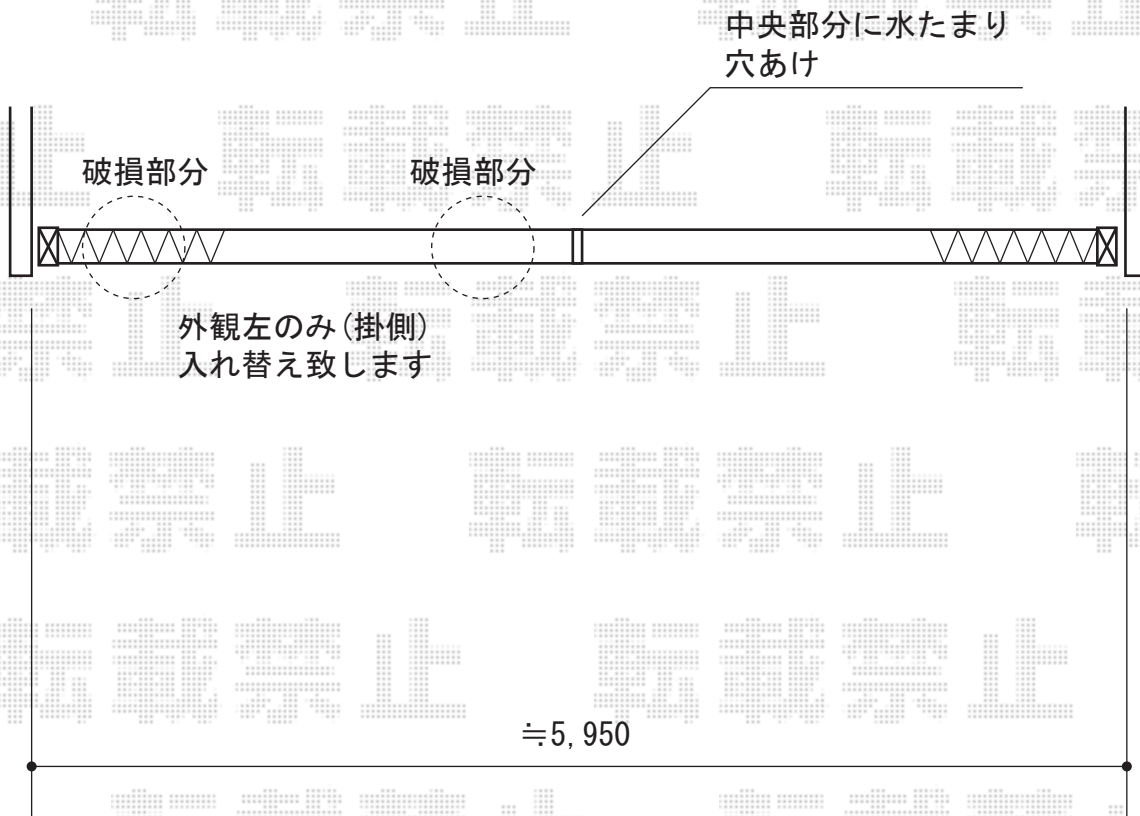

カーゲート 施工概略図

TOEX シャレオRX 両開き
開口幅= 5,945mm
全幅= 5,945mm
たたみ幅=
高さ= 1,200mm
色： マイルドブラック

担当者

高橋